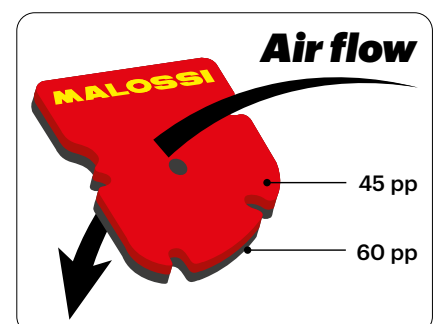

Red Sponge est immédiatement reconnaissable grâce à la couleur rouge Malossi et à la marque imprimée en jaune.

Caractéristiques:

- Épaisseur majorée avec porosité calculée.
- Ils fournissent d'excellentes caractéristiques de filtrage à sec, qui peuvent encore être augmentées en les humectant avec de l'huile Malossi.
- Matériau sélectionné, exclusivement produit pour un emploi spécifique.
- Parfaitement interchangeables avec les originaux, ils sont particulièrement appropriés pour les moteurs à hautes performances.

DOUBLE RED SPONGE

Élément filtrant à double densité, le premier a une microporosité medium qui capte les impuretés les plus grosses tandis que la seconde est doté d'une micro porosité très fine qui capte la poussière microscopique, c-à-d celles les plus dangereuses.

Caractéristiques techniques

- Élément filtrant en éponge polyuréthane formé de 2 couches accouplés à chaud grâce à un procédé spécial n'altérant pas les caractéristiques techniques de filtration.
- La première couche est formée d'un élément filtrant de couleur rouge en polyuréthane expansé à cellules ouvertes avec une porosité de 45pp*.
- La seconde couche est formée d'un élément filtrant de couleur noir en polyuréthane expansé à cellules ouvertes avec une porosité de 60pp*.

(*pp : pores par pouces)