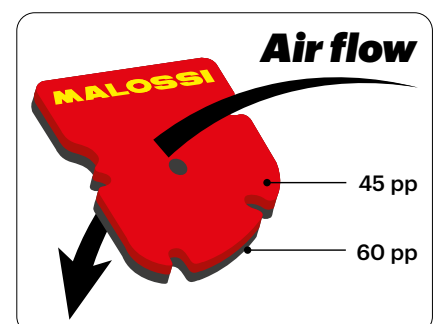

Red Sponge erkennt man sofort an seiner charakteristischen Farbe in Malossi-Rot und dem gelben aufgedruckten Markenzeichen.

Eigenschaften:

- Erhöhte Dicke mit berechneter Porosität.
- Ausgezeichnete Filtereigenschaften im trockenen Zustand, die durch Anwendung von Öl Malossi noch gesteigert werden können.
- Hochwertiges, ausschließlich für diesen Einsatzbereich hergestelltes Material.
- Perfekt mit den Originalelementen austauschbar und besonders für Hochleistungsmotoren geeignet.

DOUBLE RED SPONGE

Filter mit zwei Schichten; die erste Schicht hat mittelgroße Mikroporen, um grobe Schmutzpartikel zu filtern. Die zweite Schicht besitzt sehr feine Mikroporen, um Staubpartikel in mikroskopischer Größe zu filtern. Diese Staubpartikel verursachen den größten Schaden.

Beschreibung

- Die Filter sind aus selbstverlöschendem Polyurethan-Schaum hergestellt und bestehen aus zwei Schichten, die in einem speziellen Heißformprozess verbunden werden, durch welchen die Filtereigenschaften nicht verändert werden.
- Die erste Schicht besteht aus rotem Filtermaterial: offener Polyurethan-Schaum mit einer Durchlässigkeit von 45 ppi *.
- Die zweite Schicht besteht aus schwarzem Filtermaterial: offener Polyurethan-Schaum mit einer Durchlässigkeit von 60 ppi *.

(*ppi: pores per inch)