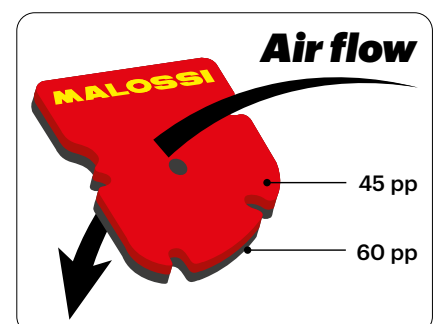

Red Sponge se reconoce inmediatamente por su característico color rojo Malossi y por la marca impresa de color amarillo.

Características:

- Espesor aumentado con porosidad calculada.
- Suministran en seco óptimas características filtrantes que pueden aumentarse ulteriormente humedeciéndolos con aceite Malossi.
- Material seleccionado, producido exclusivamente para uso específico.
- Perfectamente intercambiables con los originales son particularmente adecuados para motores de altas prestaciones.

DOUBLE RED SPONGE

Elemento filtrante de doble capa, la primera de las cuales con una micro porosidad media que retiene las impurezas más gruesas, mientras que la segunda está dotada de una micro porosidad muy fina que retiene el polvo microscópico, el más dañino.

Características técnicas

- Elementos filtrantes en espuma de poliuretano auto extingible, formados por dos capas acopladas por temperatura con un procedimiento especial que no altera las características técnicas de filtración.
- La primera capa está formada por un elemento filtrante de color rojo : en poliuretano expandido de células abiertas con porosidad 45 pp *.
- La segunda capa está formada por un elemento filtrante de color negro : en poliuretano expandido de células abiertas con porosidad 60 pp *.

(*pp: poros por pulgada)