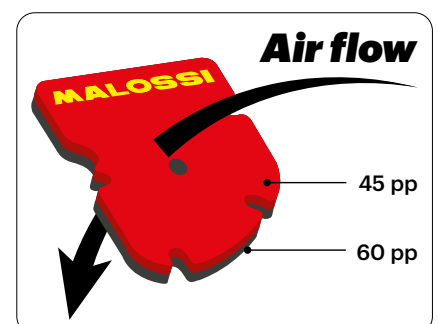

Red Sponge, lo si riconosce immediatamente dal caratteristico colore rosso Malossi e dal marchio stampato in giallo.

Caratteristiche:

- Spessore maggiorato con porosità calcolata.
- Forniscono caratteristiche filtranti ottime a secco, che possono essere ulteriormente maggiorate umettandoli con olio Malossi.
- Materiale selezionato, prodotto esclusivamente per impiego specifico.
- Perfettamente intercambiabili agli originali sono particolarmente adatti per motori ad alte prestazioni.

DOUBLE RED SPONGE

Elemento filtrante a doppio strato, il primo dei quali ha una micro porosità media che trattiene le impurità più grossolane, mentre il secondo è dotato di una micro porosità molto fine che trattiene il pulviscolo microscopico, quello più insidioso.

Caratteristiche tecniche

- Elementi filtranti in spugna poliuretanicata auto estinguente, formata da due strati accoppiati a caldo con uno speciale procedimento che non altera le caratteristiche tecniche di filtrazione.
- Il primo strato è formato da un elemento filtrante di colore rosso: in poliuretano espanso a cellule aperte con porosità 45 pp*.
- Il secondo strato è formato da un elemento filtrante di colore nero: in poliuretano espanso a cellule aperte con porosità 60 pp*.

(*pp: pori per pollice)