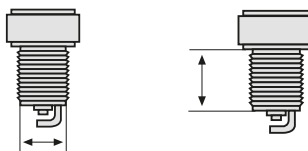

## Iridium

Article	Description	Thread length mm	Thread Ø mm	Temperature designation
<b>6314454.IO</b>	Denso Iridium IW F 24	M14	12.7	24
<b>6314454.LO</b>	Denso Iridium IW F 27	M14	12.7	27
<b>6314455.IO</b>	Denso Iridium IW 24	M14	19	24
<b>6314455.LO</b>	Denso Iridium IW 27	M14	19	27
<b>6314455.PO</b>	Denso Iridium IW 31	M14	19	31
<b>6314455.SO</b>	Denso Iridium IW 34	M14	19	34

## Platinum

Article	Description	Thread length mm	Thread Ø mm	Temperature designation
<b>6312594</b>	Denso U31 ET - R	M10	19	R