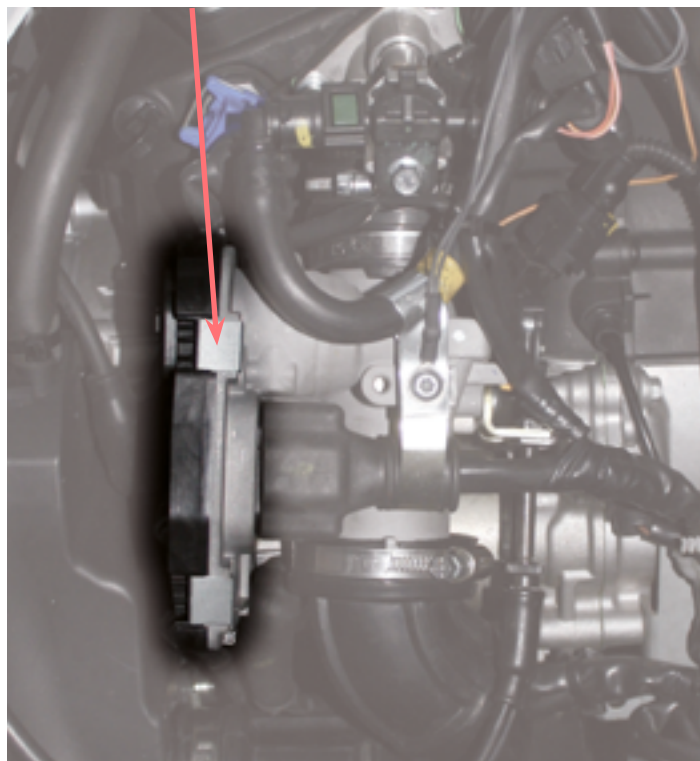

Les photos ci-dessous montrent la différence entre le deux.

Référence **5516670B**

Modèle **avec** boîtier intégré dans le corps de papillon