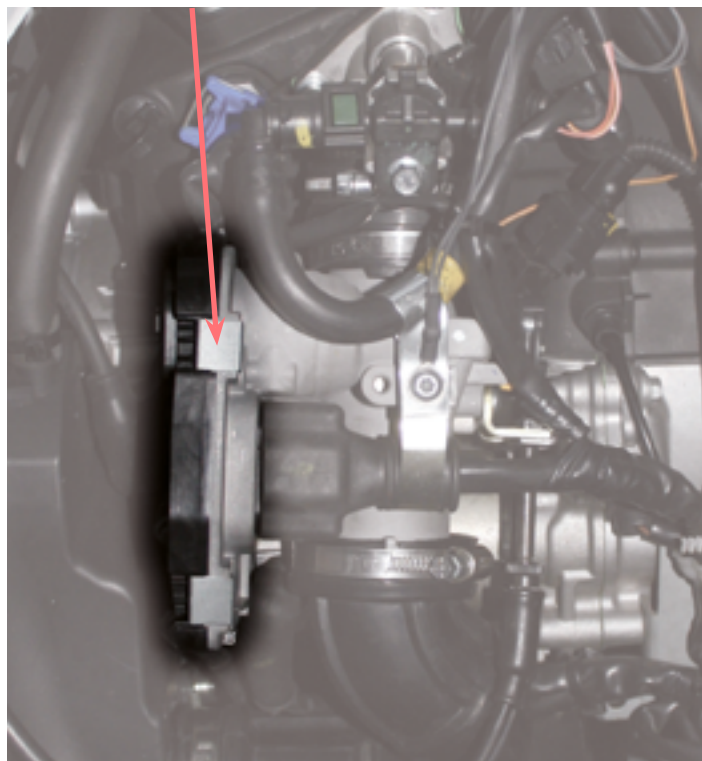

Le foto qui sotto riportate evidenziano la differenza tra i due.

Codice **5516670B**

Versione **con** centralina integrata nel corpo farfallato