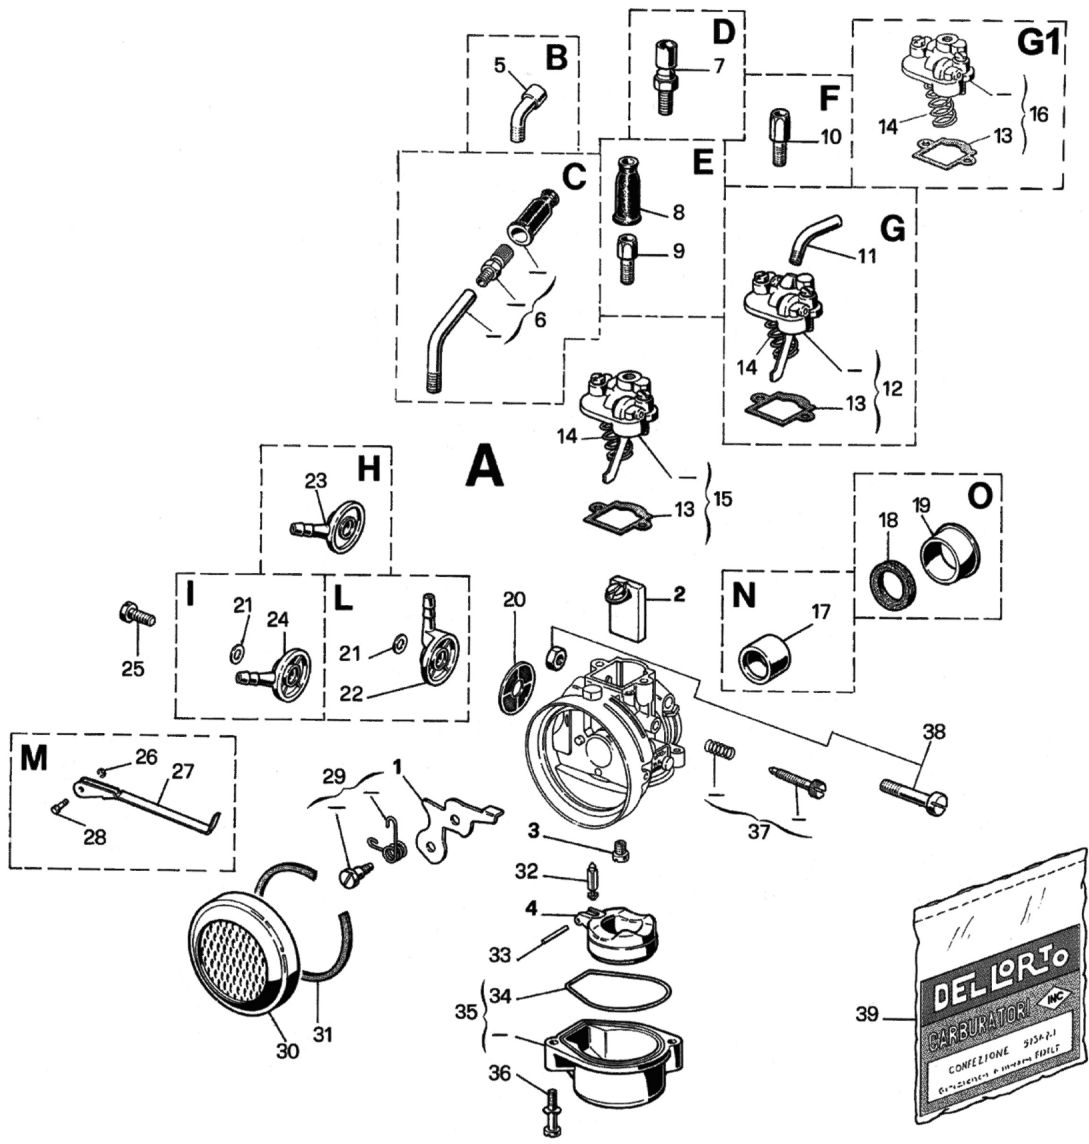

# A02239 - 2239 CARB. SHA 14 12L

## CARBURETOR SPARE PARTS FILE

N°	Part Number	Description	Qty
0	<a href="#">A02239</a>	2239 CARB. SHA 14 12L	1
2	<a href="#">B06108.002</a>	6108 SLIDE 2	1
3	<a href="#">B01486.068</a>	1486 PILOT JET 68	1
4	<a href="#">B06122.002</a>	6122 FLOAT 2 gr. 3,5	1
8	<a href="#">B01476</a>	1476 CAP	1
11	<a href="#">B12366.050</a>	12366 AIR VALVE 50	1
13	<a href="#">B52579</a>	52579 GASKET KIT SHA 14...C-H-L-N-P-R-S-15...N-C-G-16...C-G	1
15	<a href="#">B09603</a>	9603 FUEL MIXING CHAMBER COVER	1
18	<a href="#">B52579</a>	52579 GASKET KIT SHA 14...C-H-L-N-P-R-S-15...N-C-G-16...C-G	1
19	<a href="#">B11362</a>	11362 REDUCTION	1
20	<a href="#">B06109</a>	6109 FUEL FILTER	1
21	<a href="#">B52579</a>	52579 GASKET KIT SHA 14...C-H-L-N-P-R-S-15...N-C-G-16...C-G	1
23	<a href="#">B09249</a>	9249 INLET PIPE	1
25	<a href="#">B04190</a>	4190 SCREW	1
29	<a href="#">B53045</a>	53045 AIR VALVE PIN KIT SHA 14-L-N-R-C-SS...H-15-C-	1
30	<a href="#">B06117</a>	6117 FILTER GAUZE	1
31	<a href="#">B52579</a>	52579 GASKET KIT SHA 14...C-H-L-N-P-R-S-15...N-C-G-16...C-G	1
32	<a href="#">B02838</a>	2838 FUEL BLANKING NEEDLE	1
33	<a href="#">B08773</a>	8773 PIN	1
34	<a href="#">B52579</a>	52579 GASKET KIT SHA 14...C-H-L-N-P-R-S-15...N-C-G-16...C-G	1
35	<a href="#">B13412</a>	13412 BOWL	1
36	<a href="#">B11837</a>	11837 SCREW	2
37	<a href="#">B53030</a>	53030 SCREW KIT for SLIDE REG. SHA 10...-12...-13...-14...-1	1
38	<a href="#">B53049</a>	53049 RUBBER SCREW KIT SHA 14-15-16	1
39	<a href="#">B52579</a>	52579 GASKET KIT SHA 14...C-H-L-N-P-R-S-15...N-C-G-16...C-G	1