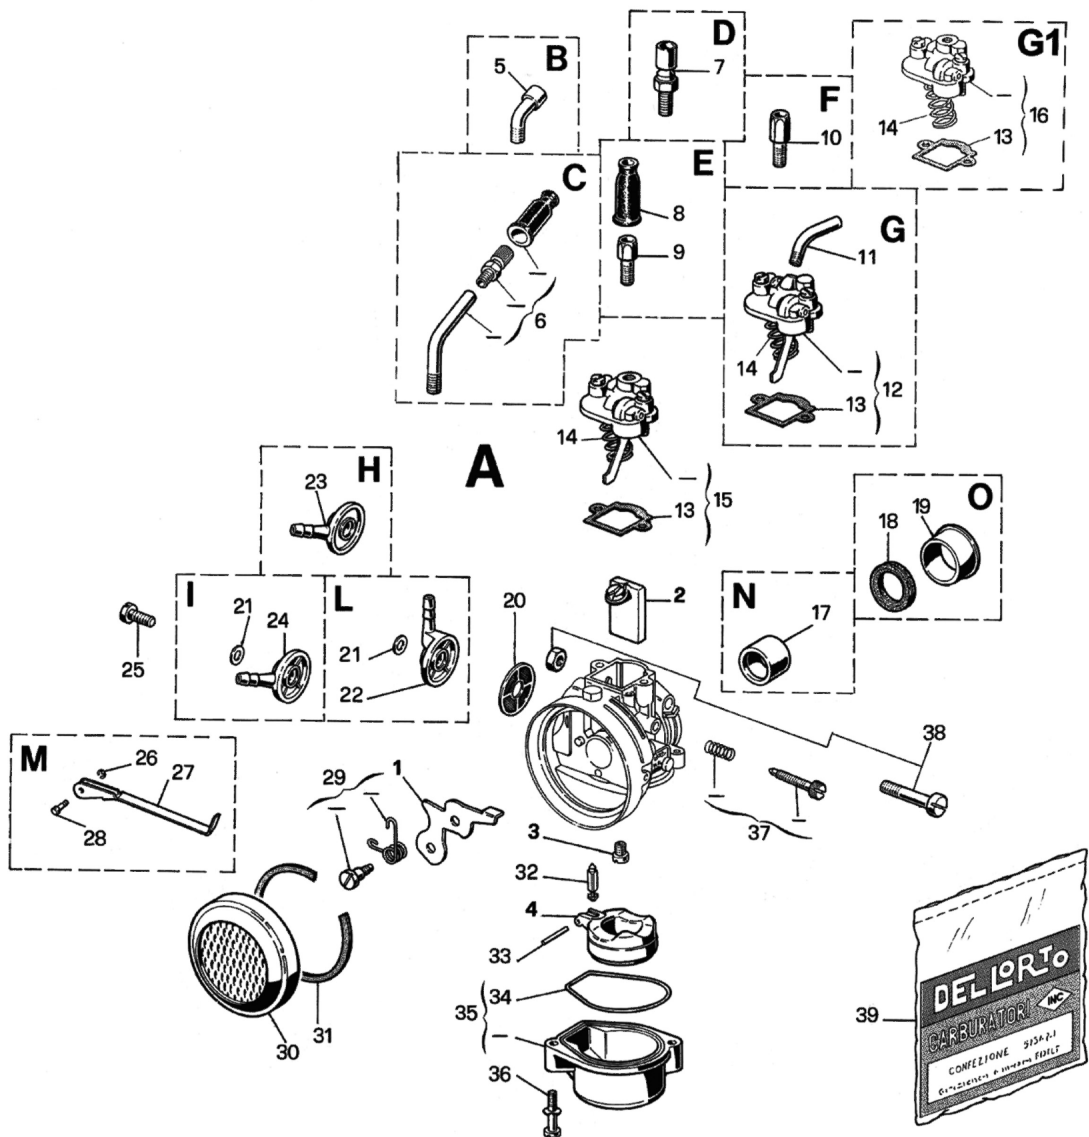

# A02239 - 2239 CARB. SHA 14 12L

## FICHE DE PIÈCES DÉTACHÉES CARBURATEUR

N°	Référence	Description	Qté
0	<a href="#">A02239</a>	2239 CARB. SHA 14 12L	1
2	<a href="#">B06108.002</a>	6108 BOISSEAU GAZ 2	1
3	<a href="#">B01486.068</a>	1486 GICLEUR 68	1
4	<a href="#">B06122.002</a>	6122 FLOTTEUR 2 gr. 3,5	1
8	<a href="#">B01476</a>	1476 CAPUCHON	1
11	<a href="#">B12366.050</a>	12366 BOISSEAU AIR 50	1
13	<a href="#">B52579</a>	52579 KIT JOINTS SHA 14...C-H-L-N-P-R-S-15...N-C-G-16...C-G	1
15	<a href="#">B09603</a>	9603 COUVERCLE CHAMBRE DE MELANGE	1
18	<a href="#">B52579</a>	52579 KIT JOINTS SHA 14...C-H-L-N-P-R-S-15...N-C-G-16...C-G	1
19	<a href="#">B11362</a>	11362 BAGUE DE REDUCTION	1
20	<a href="#">B06109</a>	6109 FILTRE ESSENCE	1
21	<a href="#">B52579</a>	52579 KIT JOINTS SHA 14...C-H-L-N-P-R-S-15...N-C-G-16...C-G	1
23	<a href="#">B09249</a>	9249 PIPETTE	1
25	<a href="#">B04190</a>	4190 VIS	1
29	<a href="#">B53045</a>	53045 KIT PIVOT BOISSEAU AIR SHA 14-L-N--R-C-S--H-15-C-	1
30	<a href="#">B06117</a>	6117 ELEMENT FILTRANT	1
31	<a href="#">B52579</a>	52579 KIT JOINTS SHA 14...C-H-L-N-P-R-S-15...N-C-G-16...C-G	1
32	<a href="#">B02838</a>	2838 AIGUILLE ARRET ESSENCE	1
33	<a href="#">B08773</a>	8773 PIVOT	1
34	<a href="#">B52579</a>	52579 KIT JOINTS SHA 14...C-H-L-N-P-R-S-15...N-C-G-16...C-G	1
35	<a href="#">B13412</a>	13412 CUVE	1
36	<a href="#">B11837</a>	11837 VIS	2
37	<a href="#">B53030</a>	53030 KIT VIS REG. BOISSEAU GAZ SHA 10...-12...-13...-14...-1	1
38	<a href="#">B53049</a>	53049 KIT VIS SER. MANCHON SHA 14-15-16	1
39	<a href="#">B52579</a>	52579 KIT JOINTS SHA 14...C-H-L-N-P-R-S-15...N-C-G-16...C-G	1