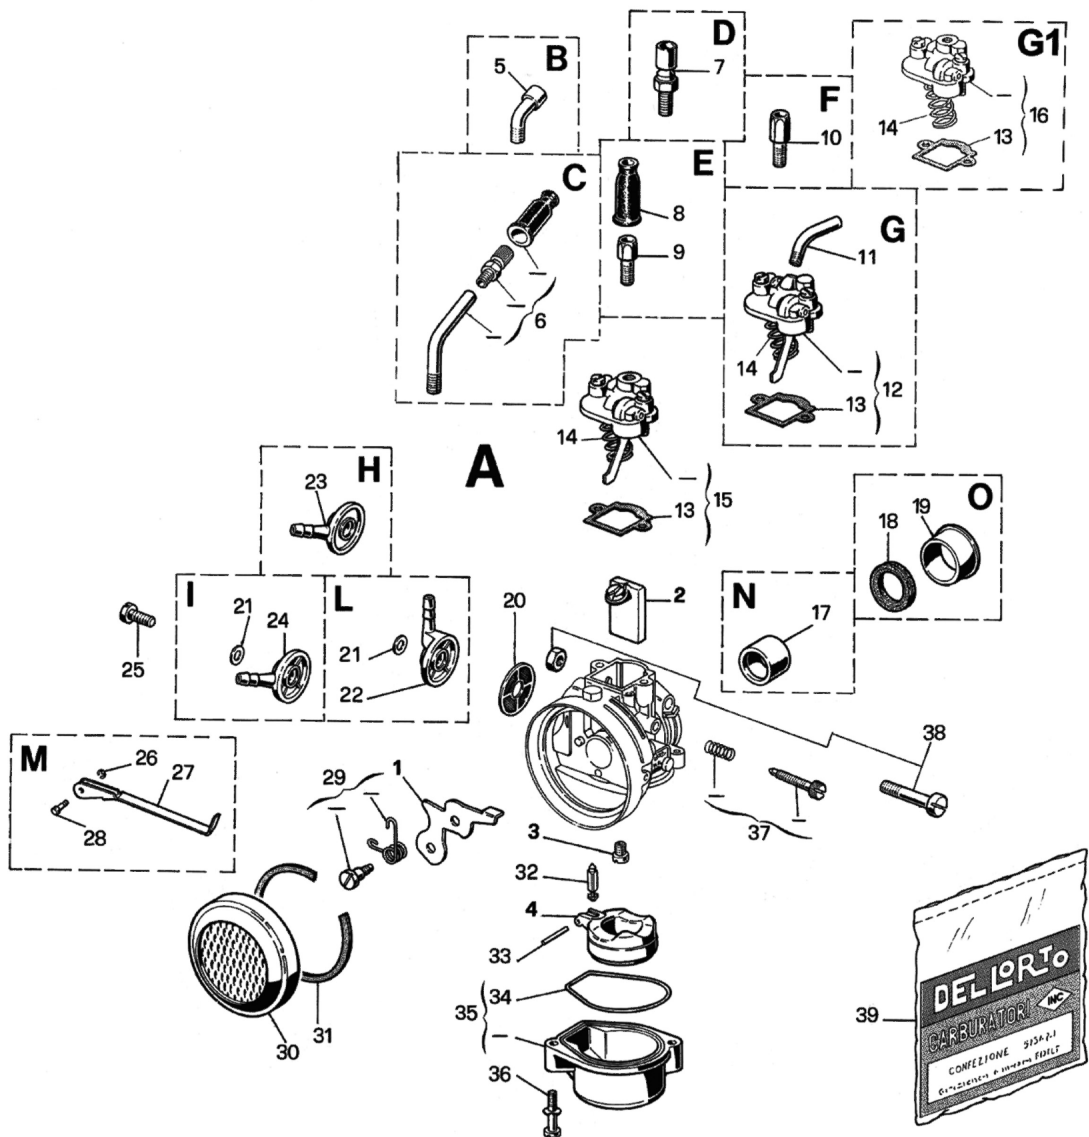

# A02319 - 2319 CARB. SHA 14 12N

## FICHE DE PIÈCES DÉTACHÉES CARBURATEUR

N°	Référence	Description	Qté
0	<a href="#">A02319</a>	2319 CARB. SHA 14 12N	1
2	<a href="#">B06108.006</a>	6108 BOISSEAU GAZ 6	1
3	<a href="#">B01486.058</a>	1486 GICLEUR 58	1
4	<a href="#">B06122.002</a>	6122 FLOTTEUR 2 gr. 3,5	1
7	<a href="#">B10573.050</a>	10573 BOISSEAU AIR 50	1
8	<a href="#">B01476</a>	1476 CAPUCHON	1
13	<a href="#">B52579</a>	52579 KIT JOINTS SHA 14...C-H-L-N-P-R-S-15...N-C-G-16...C-G	1
15	<a href="#">B09603</a>	9603 COUVERCLE CHAMBRE DE MELANGE	1
18	<a href="#">B52579</a>	52579 KIT JOINTS SHA 14...C-H-L-N-P-R-S-15...N-C-G-16...C-G	1
19	<a href="#">B11362</a>	11362 BAGUE DE REDUCTION	1
20	<a href="#">B06109</a>	6109 FILTRE ESSENCE	1
21	<a href="#">B52579</a>	52579 KIT JOINTS SHA 14...C-H-L-N-P-R-S-15...N-C-G-16...C-G	1
23	<a href="#">B09249</a>	9249 PIPETTE	1
25	<a href="#">B04190</a>	4190 VIS	1
29	<a href="#">B53045</a>	53045 KIT PIVOT BOISSEAU AIR SHA 14-L-N--R-C-S--H-15-C-	1
31	<a href="#">B52579</a>	52579 KIT JOINTS SHA 14...C-H-L-N-P-R-S-15...N-C-G-16...C-G	1
32	<a href="#">B02838</a>	2838 AIGUILLE ARRET ESSENCE	1
33	<a href="#">B08773</a>	8773 PIVOT	1
34	<a href="#">B52579</a>	52579 KIT JOINTS SHA 14...C-H-L-N-P-R-S-15...N-C-G-16...C-G	1
35	<a href="#">B13412</a>	13412 CUVE	1
36	<a href="#">B11837</a>	11837 VIS	2
37	<a href="#">B53030</a>	53030 KIT VIS REG. BOISSEAU GAZ SHA 10...-12...-13...-14...-1	1
38	<a href="#">B53049</a>	53049 KIT VIS SER. MANCHON SHA 14-15-16	1
39	<a href="#">B52579</a>	52579 KIT JOINTS SHA 14...C-H-L-N-P-R-S-15...N-C-G-16...C-G	1