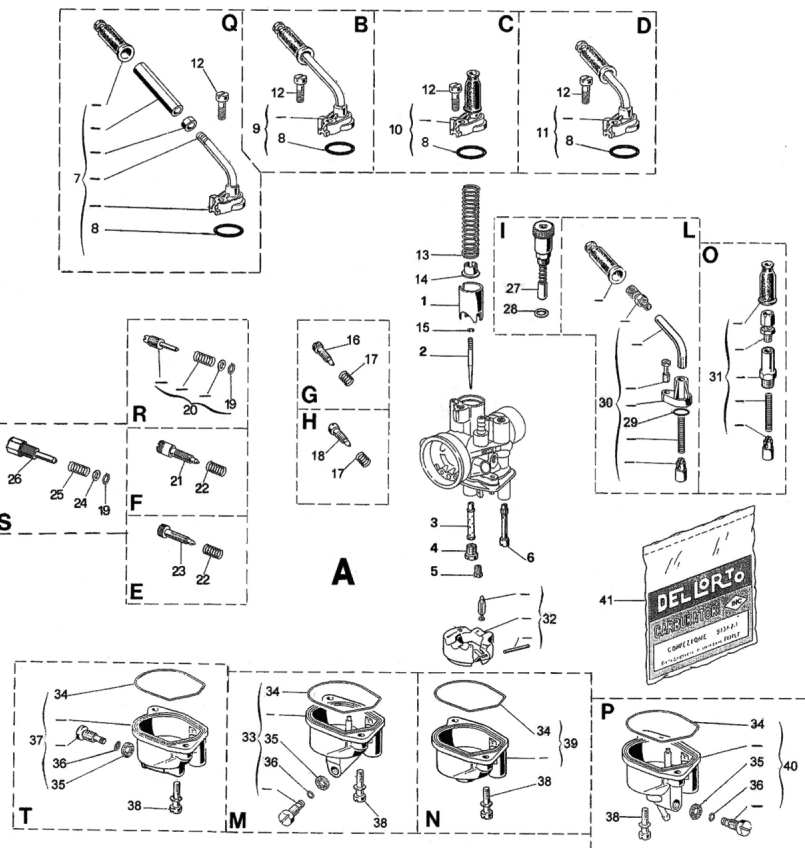

COD. 15396-96

COD. 14699-96

N°	Référence	Description	Qté
0	A03046	3046 CARB. PHBN 12 HS	1
1	B15249.040	15249 BOISSEAU GAZ 40	1
2	B13680.021	13680 AIGUILLE CONIQUE A 21	1
3	B14671.211	14671 ATOMISEUR GA 211	1
4	B06413.093	6413 GICLEUR 93	1
5	B11600.036	11600 GICLEUR 36	1
6	B15038.040	15038 GICLEUR 40	1
8	B52620	52620 KIT JOINTS PHBN...B-C	1
12	B07526	7526 VIS	1
13	B15058	15058 RESSORT	1
14	B13687	13687 CLIP	1
15	B13681	13681 ARRET	1
17	B01411	1411 RESSORT	1
18	B14130	14130 VIS	1
19	B52620	52620 KIT JOINTS PHBN...B-C	1
20	B53086	53086 KIT VIS REG. BOISSEAU GAZ	1
28	B52620	52620 KIT JOINTS PHBN...B-C	1
29	B52620	52620 KIT JOINTS PHBN...B-C	1
30	B53004	53004 KIT STARTER A CABLE PHBN	1
32	B53053	53053 KIT FLOTTEUR PHVA-PHBN	1
33	B14478	14478 CUVE	1
34	B52620	52620 KIT JOINTS PHBN...B-C	1
35	B52620	52620 KIT JOINTS PHBN...B-C	1
36	B52620	52620 KIT JOINTS PHBN...B-C	1
38	B13709	13709 VIS	2
41	B52620	52620 KIT JOINTS PHBN...B-C	1