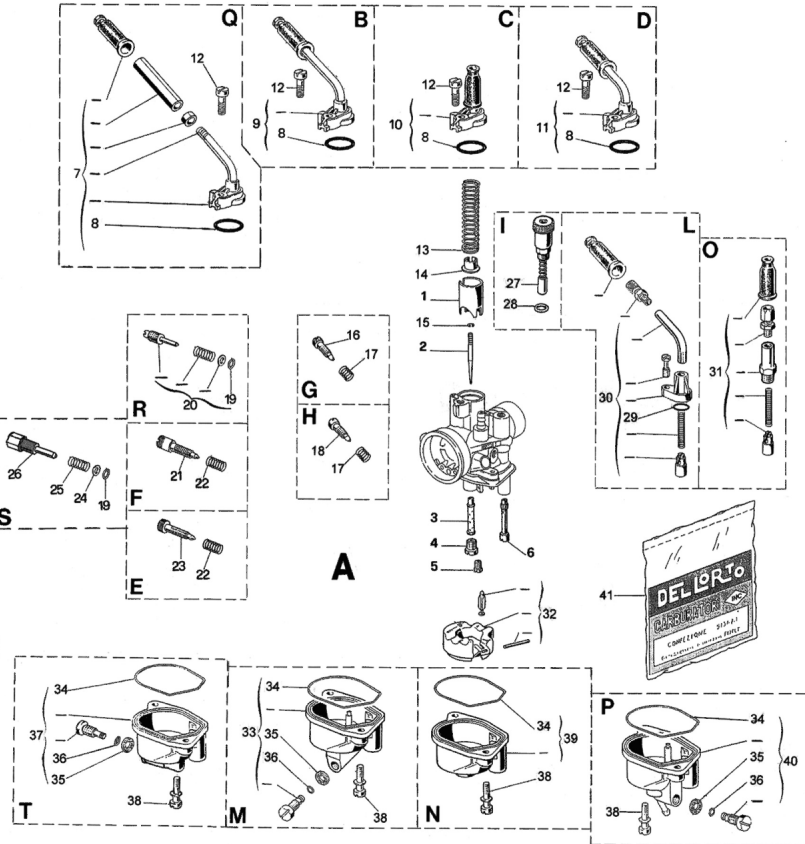

COD. 15396-96

COD. 14699-96

N°	Artikelnummer	Beschreibung	Mg.
0	<b>A03046</b>	3046 VERG. PHBN 12 HS	1
1	<b>B15249.040</b>	15249 SLIDE 40	1
2	<b>B13680.021</b>	13680 CONICAL NEEDLE A 21	1
3	<b>B14671.211</b>	14671 NEEDLE JET GA 211	1
4	<b>B06413.093</b>	6413 HAUPTDÜSE 93	1
5	<b>B11600.036</b>	11600 JET 36	1
6	<b>B15038.040</b>	15038 JET 40	1
8	<b>B52620</b>	52620 GASKET KIT PHBN...B-C	1
12	<b>B07526</b>	7526 SCREW	1
13	<b>B15058</b>	15058 SPRING	1
14	<b>B13687</b>	13687 CLIP	1
15	<b>B13681</b>	13681 CLIP	1
17	<b>B01411</b>	1411 SPRING	1
18	<b>B14130</b>	14130 SCREW	1
19	<b>B52620</b>	52620 GASKET KIT PHBN...B-C	1
20	<b>B53086</b>	53086 SLIDE SCREW KIT	1
28	<b>B52620</b>	52620 GASKET KIT PHBN...B-C	1
29	<b>B52620</b>	52620 GASKET KIT PHBN...B-C	1
30	<b>B53004</b>	53004 LEVER STARTER KIT PHBN	1
32	<b>B53053</b>	53053 FLOAT KIT PHVA-PHBN	1
33	<b>B14478</b>	14478 BOWL	1
34	<b>B52620</b>	52620 GASKET KIT PHBN...B-C	1
35	<b>B52620</b>	52620 GASKET KIT PHBN...B-C	1
36	<b>B52620</b>	52620 GASKET KIT PHBN...B-C	1
38	<b>B13709</b>	13709 SCREW	2
41	<b>B52620</b>	52620 GASKET KIT PHBN...B-C	1