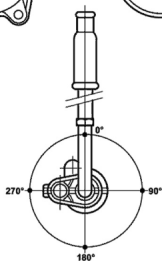

COD. 15396-96

COD. 14699-96

N°	Referencia	Descripción	Cant.
0	<b>A03046</b>	3046 CARB. PHBN 12 HS	1
1	<b>B15249.040</b>	15249 VÁLVULA GAS 40	1
2	<b>B13680.021</b>	13680 PUNZON A 21	1
3	<b>B14671.211</b>	14671 PULVERIZADOR GA 211	1
4	<b>B06413.093</b>	6413 CHORRO 93	1
5	<b>B11600.036</b>	11600 CHORRO 36	1
6	<b>B15038.040</b>	15038 CHORRO 40	1
8	<b>B52620</b>	52620 KIT JUNTAS PHBN...B-C	1
12	<b>B07526</b>	7526 TORNILLO	1
13	<b>B15058</b>	15058 MUELLE	1
14	<b>B13687</b>	13687 RETÉN	1
15	<b>B13681</b>	13681 ARANDELA DE RETÉN	1
17	<b>B01411</b>	1411 MUELLE	1
18	<b>B14130</b>	14130 TORNILLO	1
19	<b>B52620</b>	52620 KIT JUNTAS PHBN...B-C	1
20	<b>B53086</b>	53086 KIT TORNILLO REGULAC. VÁLVULAA GAS	1
28	<b>B52620</b>	52620 KIT JUNTAS PHBN...B-C	1
29	<b>B52620</b>	52620 KIT JUNTAS PHBN...B-C	1
30	<b>B53004</b>	53004 KIT ESTÁRTER A CABLE PHBN	1
32	<b>B53053</b>	53053 KIT FLOTADOR PHVA-PHBN	1
33	<b>B14478</b>	14478 CUBETA	1
34	<b>B52620</b>	52620 KIT JUNTAS PHBN...B-C	1
35	<b>B52620</b>	52620 KIT JUNTAS PHBN...B-C	1
36	<b>B52620</b>	52620 KIT JUNTAS PHBN...B-C	1
38	<b>B13709</b>	13709 TORNILLO	2
41	<b>B52620</b>	52620 KIT JUNTAS PHBN...B-C	1