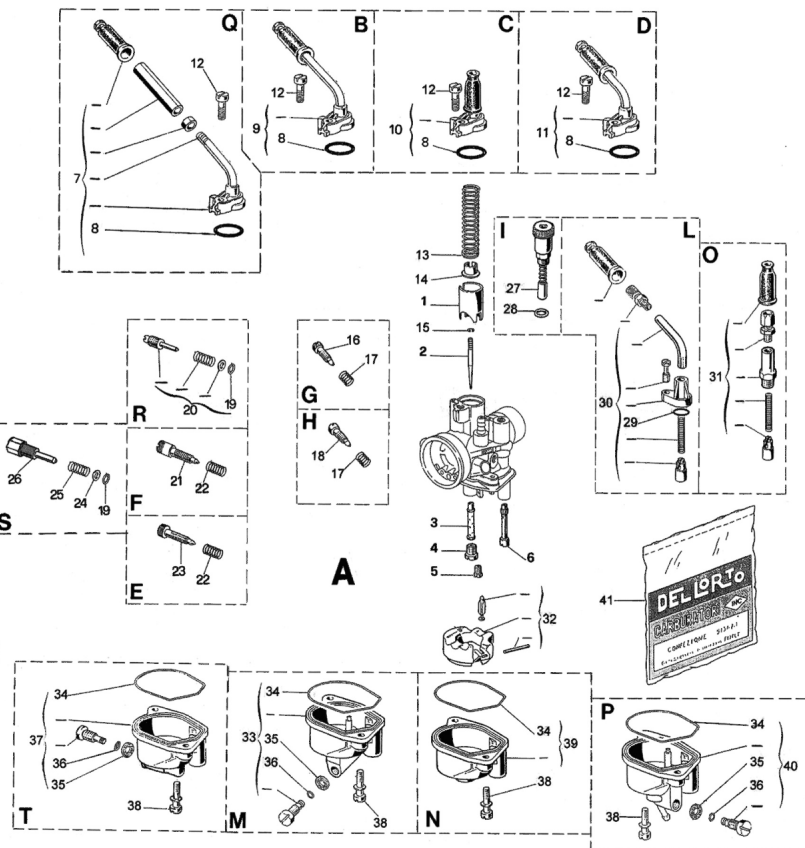

COD. 15396-96

COD. 14699-96

N°	Referencia	Descripción	Cant.
0	<b>A03046</b>	3046 CARB. PHBN 12 HS	1
1	<b>B15249.040</b>	15249 VÁLVULA GAS 40	1
2	<b>B13680.021</b>	13680 PUNZON A 21	1
3	<b>B14671.211</b>	14671 PULVERIZADOR GA 211	1
4	<b>B06413.093</b>	6413 CHORRO 93	1
5	<b>B11600.036</b>	11600 CHORRO 36	1
6	<b>B15038.040</b>	15038 CHORRO 40	1
8	<b>B52620</b>	52620 KIT JUNTAS PHBN...B-C	1
12	<b>B07526</b>	7526 TORNILLO	1
13	<b>B15058</b>	15058 MUELLE	1
14	<b>B13687</b>	13687 RETÉN	1
15	<b>B13681</b>	13681 ARANDELA DE RETÉN	1
17	<b>B01411</b>	1411 MUELLE	1
18	<b>B14130</b>	14130 TORNILLO	1
19	<b>B52620</b>	52620 KIT JUNTAS PHBN...B-C	1
20	<b>B53086</b>	53086 KIT TORNILLO REGULAC. VÁLVULAA GAS	1
28	<b>B52620</b>	52620 KIT JUNTAS PHBN...B-C	1
29	<b>B52620</b>	52620 KIT JUNTAS PHBN...B-C	1
30	<b>B53004</b>	53004 KIT ESTÁRTER A CABLE PHBN	1
32	<b>B53053</b>	53053 KIT FLOTADOR PHVA-PHBN	1
33	<b>B14478</b>	14478 CUBETA	1
34	<b>B52620</b>	52620 KIT JUNTAS PHBN...B-C	1
35	<b>B52620</b>	52620 KIT JUNTAS PHBN...B-C	1
36	<b>B52620</b>	52620 KIT JUNTAS PHBN...B-C	1
38	<b>B13709</b>	13709 TORNILLO	2
41	<b>B52620</b>	52620 KIT JUNTAS PHBN...B-C	1