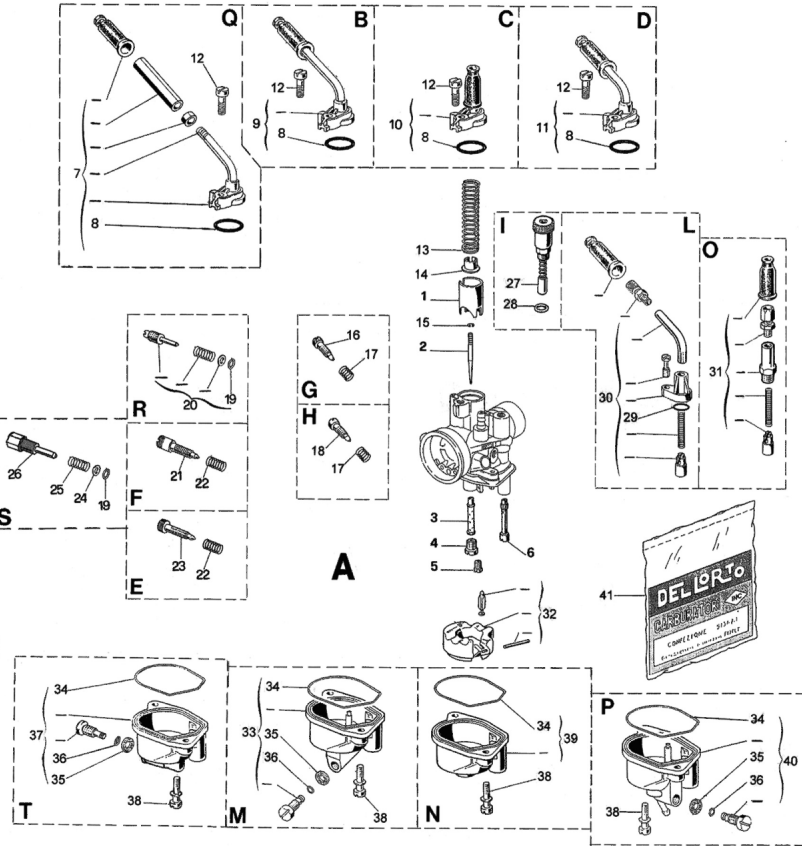

COD. 15396-96

COD. 14699-96

N°	Part Number	Description	Qty
0	A03048	3048 CARB. PHBN 12 GS	1
1	B15249.040	15249 SLIDE 40	1
2	B13680.013	13680 CONICAL NEEDLE A 13	1
3	B14410.209	14410 NEEDLE JET FS 209	1
4	B06413.075	6413 MAIN JET 75	1
5	B11600.038	11600 JET 38	1
6	B13815.040	13815 JET 40	1
8	B52620	52620 GASKET KIT PHBN...B-C	1
11	B15284	15284 VALVE COVER	1
12	B07526	7526 SCREW	1
13	B15058	15058 SPRING	1
14	B13687	13687 CLIP	1
15	B13681	13681 CLIP	1
17	B01411	1411 SPRING	1
18	B14130	14130 SCREW	1
19	B52620	52620 GASKET KIT PHBN...B-C	1
20	B53086	53086 SLIDE SCREW KIT	1
28	B52620	52620 GASKET KIT PHBN...B-C	1
29	B52620	52620 GASKET KIT PHBN...B-C	1
30	B53004	53004 LEVER STARTER KIT PHBN	1
32	B53053	53053 FLOAT KIT PHVA-PHBN	1
33	B14478	14478 BOWL	1
34	B52620	52620 GASKET KIT PHBN...B-C	1
35	B52620	52620 GASKET KIT PHBN...B-C	1
36	B52620	52620 GASKET KIT PHBN...B-C	1
38	B13709	13709 SCREW	2
41	B52620	52620 GASKET KIT PHBN...B-C	1