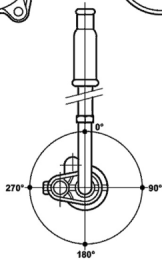

COD. 15396-96

COD. 14699-96

N°	Référence	Description	Qté
0	A03048	3048 CARB. PHBN 12 GS	1
1	B15249.040	15249 BOISSEAU GAZ 40	1
2	B13680.013	13680 AIGUILLE CONIQUE A 13	1
3	B14410.209	14410 ATOMISEUR FS 209	1
4	B06413.075	6413 GICLEUR 75	1
5	B11600.038	11600 GICLEUR 38	1
6	B13815.040	13815 GICLEUR 40	1
8	B52620	52620 KIT JOINTS PHBN...B-C	1
11	B15284	15284 COUVERCLE BOISSEAU	1
12	B07526	7526 VIS	1
13	B15058	15058 RESSORT	1
14	B13687	13687 CLIP	1
15	B13681	13681 ARRET	1
17	B01411	1411 RESSORT	1
18	B14130	14130 VIS	1
19	B52620	52620 KIT JOINTS PHBN...B-C	1
20	B53086	53086 KIT VIS REG. BOISSEAU GAZ	1
28	B52620	52620 KIT JOINTS PHBN...B-C	1
29	B52620	52620 KIT JOINTS PHBN...B-C	1
30	B53004	53004 KIT STARTER A CABLE PHBN	1
32	B53053	53053 KIT FLOTTEUR PHVA-PHBN	1
33	B14478	14478 CUVE	1
34	B52620	52620 KIT JOINTS PHBN...B-C	1
35	B52620	52620 KIT JOINTS PHBN...B-C	1
36	B52620	52620 KIT JOINTS PHBN...B-C	1
38	B13709	13709 VIS	2
41	B52620	52620 KIT JOINTS PHBN...B-C	1