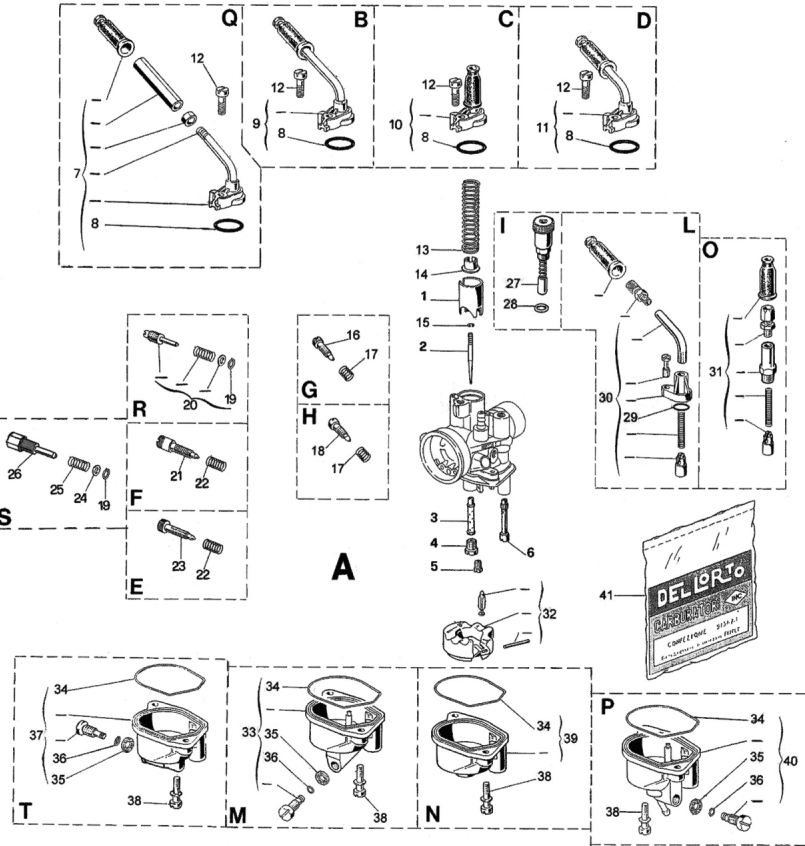

COD. 15396-96

COD. 14699-96

N°	Référence	Description	Qté
0	A03048	3048 CARB. PHBN 12 GS	1
1	B15249.040	15249 BOISSEAU GAZ 40	1
2	B13680.013	13680 AIGUILLE CONIQUE A 13	1
3	B14410.209	14410 ATOMISEUR FS 209	1
4	B06413.075	6413 GICLEUR 75	1
5	B11600.038	11600 GICLEUR 38	1
6	B13815.040	13815 GICLEUR 40	1
8	B52620	52620 KIT JOINTS PHBN...B-C	1
11	B15284	15284 COUVERCLE BOISSEAU	1
12	B07526	7526 VIS	1
13	B15058	15058 RESSORT	1
14	B13687	13687 CLIP	1
15	B13681	13681 ARRET	1
17	B01411	1411 RESSORT	1
18	B14130	14130 VIS	1
19	B52620	52620 KIT JOINTS PHBN...B-C	1
20	B53086	53086 KIT VIS REG. BOISSEAU GAZ	1
28	B52620	52620 KIT JOINTS PHBN...B-C	1
29	B52620	52620 KIT JOINTS PHBN...B-C	1
30	B53004	53004 KIT STARTER A CABLE PHBN	1
32	B53053	53053 KIT FLOTTEUR PHVA-PHBN	1
33	B14478	14478 CUVE	1
34	B52620	52620 KIT JOINTS PHBN...B-C	1
35	B52620	52620 KIT JOINTS PHBN...B-C	1
36	B52620	52620 KIT JOINTS PHBN...B-C	1
38	B13709	13709 VIS	2
41	B52620	52620 KIT JOINTS PHBN...B-C	1