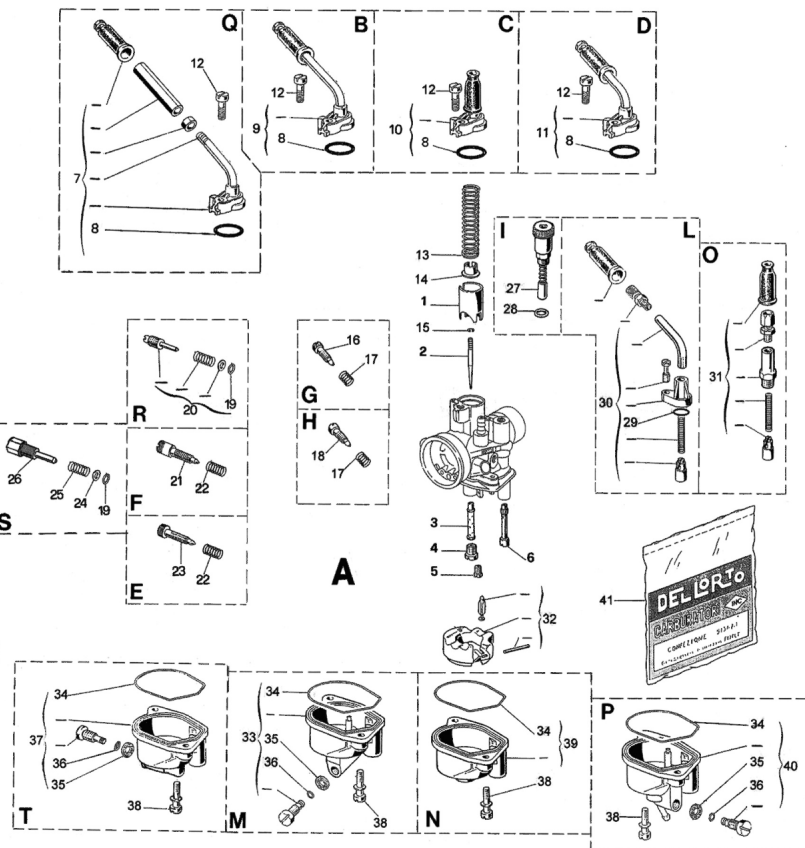

COD. 15396-96

COD. 14699-96

N°	Referencia	Descripción	Cant.
0	<b>A03048</b>	3048 CARB. PHBN 12 GS	1
1	<b>B15249.040</b>	15249 VÁLVULA GAS 40	1
2	<b>B13680.013</b>	13680 PUNZON A 13	1
3	<b>B14410.209</b>	14410 PULVERIZADOR FS 209	1
4	<b>B06413.075</b>	6413 CHORRO 75	1
5	<b>B11600.038</b>	11600 CHORRO 38	1
6	<b>B13815.040</b>	13815 CHORRO 40	1
8	<b>B52620</b>	52620 KIT JUNTAS PHBN...B-C	1
11	<b>B15284</b>	15284 TAPA VÁLVULA	1
12	<b>B07526</b>	7526 TORNILLO	1
13	<b>B15058</b>	15058 MUELLE	1
14	<b>B13687</b>	13687 RETÉN	1
15	<b>B13681</b>	13681 ARANDELA DE RETÉN	1
17	<b>B01411</b>	1411 MUELLE	1
18	<b>B14130</b>	14130 TORNILLO	1
19	<b>B52620</b>	52620 KIT JUNTAS PHBN...B-C	1
20	<b>B53086</b>	53086 KIT TORNILLO REGULAC. VÁLVULAA GAS	1
28	<b>B52620</b>	52620 KIT JUNTAS PHBN...B-C	1
29	<b>B52620</b>	52620 KIT JUNTAS PHBN...B-C	1
30	<b>B53004</b>	53004 KIT ESTÁRTER A CABLE PHBN	1
32	<b>B53053</b>	53053 KIT FLOTADOR PHVA-PHBN	1
33	<b>B14478</b>	14478 CUBETA	1
34	<b>B52620</b>	52620 KIT JUNTAS PHBN...B-C	1
35	<b>B52620</b>	52620 KIT JUNTAS PHBN...B-C	1
36	<b>B52620</b>	52620 KIT JUNTAS PHBN...B-C	1
38	<b>B13709</b>	13709 TORNILLO	2
41	<b>B52620</b>	52620 KIT JUNTAS PHBN...B-C	1