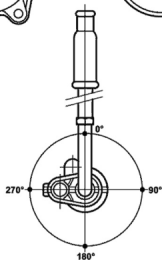

COD. 15396-96

COD. 14699-96

N°	Referencia	Descripción	Cant.
0	<b>A03048</b>	3048 CARB. PHBN 12 GS	1
1	<b>B15249.040</b>	15249 VÁLVULA GAS 40	1
2	<b>B13680.013</b>	13680 PUNZON A 13	1
3	<b>B14410.209</b>	14410 PULVERIZADOR FS 209	1
4	<b>B06413.075</b>	6413 CHORRO 75	1
5	<b>B11600.038</b>	11600 CHORRO 38	1
6	<b>B13815.040</b>	13815 CHORRO 40	1
8	<b>B52620</b>	52620 KIT JUNTAS PHBN...B-C	1
11	<b>B15284</b>	15284 TAPA VÁLVULA	1
12	<b>B07526</b>	7526 TORNILLO	1
13	<b>B15058</b>	15058 MUELLE	1
14	<b>B13687</b>	13687 RETÉN	1
15	<b>B13681</b>	13681 ARANDELA DE RETÉN	1
17	<b>B01411</b>	1411 MUELLE	1
18	<b>B14130</b>	14130 TORNILLO	1
19	<b>B52620</b>	52620 KIT JUNTAS PHBN...B-C	1
20	<b>B53086</b>	53086 KIT TORNILLO REGULAC. VÁLVULAA GAS	1
28	<b>B52620</b>	52620 KIT JUNTAS PHBN...B-C	1
29	<b>B52620</b>	52620 KIT JUNTAS PHBN...B-C	1
30	<b>B53004</b>	53004 KIT ESTÁRTER A CABLE PHBN	1
32	<b>B53053</b>	53053 KIT FLOTADOR PHVA-PHBN	1
33	<b>B14478</b>	14478 CUBETA	1
34	<b>B52620</b>	52620 KIT JUNTAS PHBN...B-C	1
35	<b>B52620</b>	52620 KIT JUNTAS PHBN...B-C	1
36	<b>B52620</b>	52620 KIT JUNTAS PHBN...B-C	1
38	<b>B13709</b>	13709 TORNILLO	2
41	<b>B52620</b>	52620 KIT JUNTAS PHBN...B-C	1