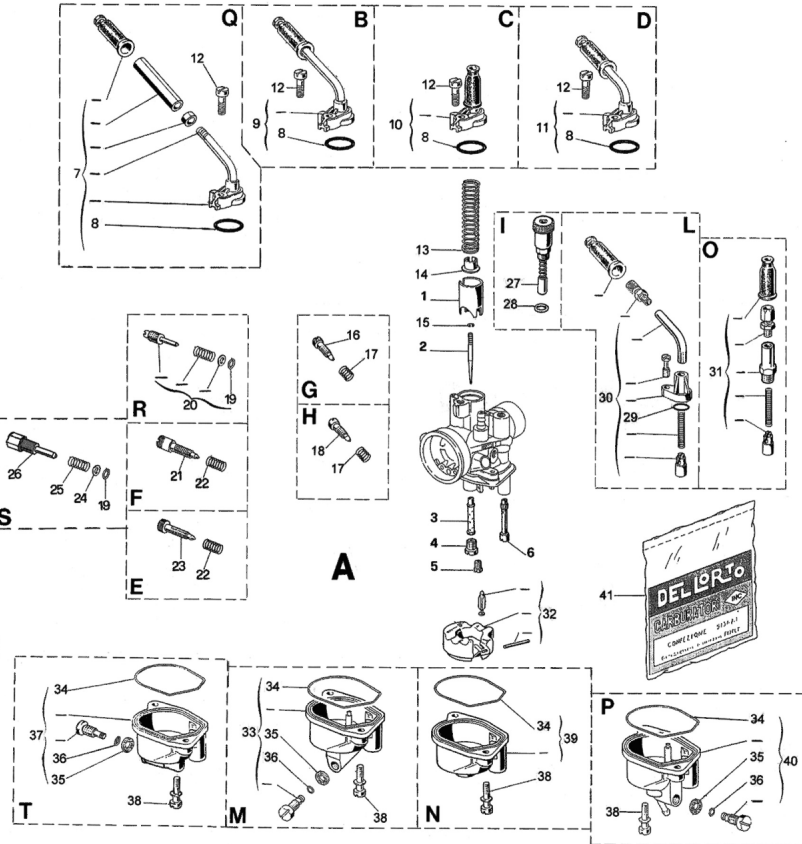

COD. 15396-96

COD. 14699-96

N°	Artikelnummer	Beschreibung	Mg.
0	A03066	3066 VERG. PHBN 12 FS	1
1	B15249.040	15249 SLIDE 40	1
2	B16250.011	16250 CONICAL NEEDLE A 11	1
3	B13690.210	13690 NEEDLE JET FA 210	1
4	B06413.050	6413 HAUPTDÜSE 50	1
5	B11600.032	11600 JET 32	1
6	B06217.050	6217 JET 50	1
8	B52620	52620 GASKET KIT PHBN...B-C	1
10	B14166	14166 FUEL CHAMBER COVER	1
12	B07526	7526 SCREW	1
13	B15058	15058 SPRING	1
14	B13687	13687 CLIP	1
15	B13681	13681 CLIP	1
16	B14056	14056 SCREW	1
17	B01411	1411 SPRING	1
19	B52620	52620 GASKET KIT PHBN...B-C	1
20	B53086	53086 SLIDE SCREW KIT	1
27	B08366	8366 STARTER	1
28	B52620	52620 GASKET KIT PHBN...B-C	1
29	B52620	52620 GASKET KIT PHBN...B-C	1
32	B53053	53053 FLOAT KIT PHVA-PHBN	1
34	B52620	52620 GASKET KIT PHBN...B-C	1
35	B52620	52620 GASKET KIT PHBN...B-C	1
36	B52620	52620 GASKET KIT PHBN...B-C	1
38	B13709	13709 SCREW	2
39	B13678	13678 BOWL	1
41	B52620	52620 GASKET KIT PHBN...B-C	1