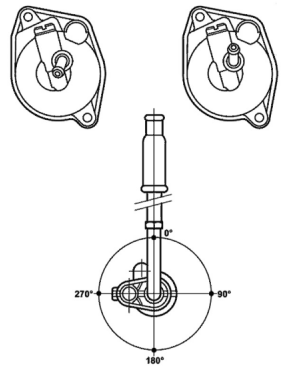

COD. 15396-96

COD. 14699-96

N°	Artikelnummer	Beschreibung	Mg.
0	A03066	3066 VERG. PHBN 12 FS	1
1	B15249.040	15249 SLIDE 40	1
2	B16250.011	16250 CONICAL NEEDLE A 11	1
3	B13690.210	13690 NEEDLE JET FA 210	1
4	B06413.050	6413 HAUPTDÜSE 50	1
5	B11600.032	11600 JET 32	1
6	B06217.050	6217 JET 50	1
8	B52620	52620 GASKET KIT PHBN...B-C	1
10	B14166	14166 FUEL CHAMBER COVER	1
12	B07526	7526 SCREW	1
13	B15058	15058 SPRING	1
14	B13687	13687 CLIP	1
15	B13681	13681 CLIP	1
16	B14056	14056 SCREW	1
17	B01411	1411 SPRING	1
19	B52620	52620 GASKET KIT PHBN...B-C	1
20	B53086	53086 SLIDE SCREW KIT	1
27	B08366	8366 STARTER	1
28	B52620	52620 GASKET KIT PHBN...B-C	1
29	B52620	52620 GASKET KIT PHBN...B-C	1
32	B53053	53053 FLOAT KIT PHVA-PHBN	1
34	B52620	52620 GASKET KIT PHBN...B-C	1
35	B52620	52620 GASKET KIT PHBN...B-C	1
36	B52620	52620 GASKET KIT PHBN...B-C	1
38	B13709	13709 SCREW	2
39	B13678	13678 BOWL	1
41	B52620	52620 GASKET KIT PHBN...B-C	1