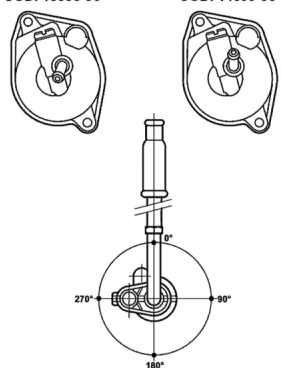

COD. 15396-96

COD. 14699-96

N°	Referencia	Descripción	Cant.
0	A03066	3066 CARB. PHBN 12 FS	1
1	B15249.040	15249 VÁLVULA GAS 40	1
2	B16250.011	16250 PUNZON A 11	1
3	B13690.210	13690 PULVERIZADOR FA 210	1
4	B06413.050	6413 CHORRO 50	1
5	B11600.032	11600 CHORRO 32	1
6	B06217.050	6217 CHORRO 50	1
8	B52620	52620 KIT JUNTAS PHBN...B-C	1
10	B14166	14166 TAPA CAMARA MEZCLA CARBUR.	1
12	B07526	7526 TORNILLO	1
13	B15058	15058 MUELLE	1
14	B13687	13687 RETÉN	1
15	B13681	13681 ARANDELA DE RETÉN	1
16	B14056	14056 TORNILLO	1
17	B01411	1411 MUELLE	1
19	B52620	52620 KIT JUNTAS PHBN...B-C	1
20	B53086	53086 KIT TORNILLO REGULAC. VÁLVULAA GAS	1
27	B08366	8366 DISPOSITIVO ARRANQUE	1
28	B52620	52620 KIT JUNTAS PHBN...B-C	1
29	B52620	52620 KIT JUNTAS PHBN...B-C	1
32	B53053	53053 KIT FLOTADOR PHVA-PHBN	1
34	B52620	52620 KIT JUNTAS PHBN...B-C	1
35	B52620	52620 KIT JUNTAS PHBN...B-C	1
36	B52620	52620 KIT JUNTAS PHBN...B-C	1
38	B13709	13709 TORNILLO	2
39	B13678	13678 CUBETA	1
41	B52620	52620 KIT JUNTAS PHBN...B-C	1