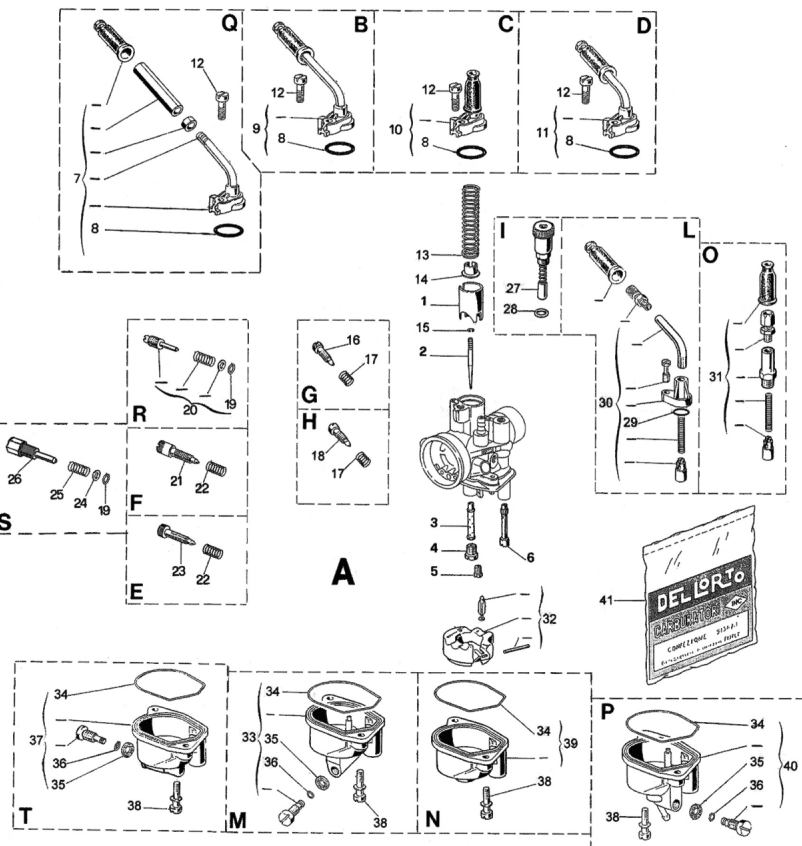

COD. 15396-96

COD. 14699-96

N°	Referencia	Descripción	Cant.
0	A03066	3066 CARB. PHBN 12 FS	1
1	B15249.040	15249 VÁLVULA GAS 40	1
2	B16250.011	16250 PUNZON A 11	1
3	B13690.210	13690 PULVERIZADOR FA 210	1
4	B06413.050	6413 CHORRO 50	1
5	B11600.032	11600 CHORRO 32	1
6	B06217.050	6217 CHORRO 50	1
8	B52620	52620 KIT JUNTAS PHBN...B-C	1
10	B14166	14166 TAPA CAMARA MEZCLA CARBUR.	1
12	B07526	7526 TORNILLO	1
13	B15058	15058 MUELLE	1
14	B13687	13687 RETÉN	1
15	B13681	13681 ARANDELA DE RETÉN	1
16	B14056	14056 TORNILLO	1
17	B01411	1411 MUELLE	1
19	B52620	52620 KIT JUNTAS PHBN...B-C	1
20	B53086	53086 KIT TORNILLO REGULAC. VÁLVULAA GAS	1
27	B08366	8366 DISPOSITIVO ARRANQUE	1
28	B52620	52620 KIT JUNTAS PHBN...B-C	1
29	B52620	52620 KIT JUNTAS PHBN...B-C	1
32	B53053	53053 KIT FLOTADOR PHVA-PHBN	1
34	B52620	52620 KIT JUNTAS PHBN...B-C	1
35	B52620	52620 KIT JUNTAS PHBN...B-C	1
36	B52620	52620 KIT JUNTAS PHBN...B-C	1
38	B13709	13709 TORNILLO	2
39	B13678	13678 CUBETA	1
41	B52620	52620 KIT JUNTAS PHBN...B-C	1