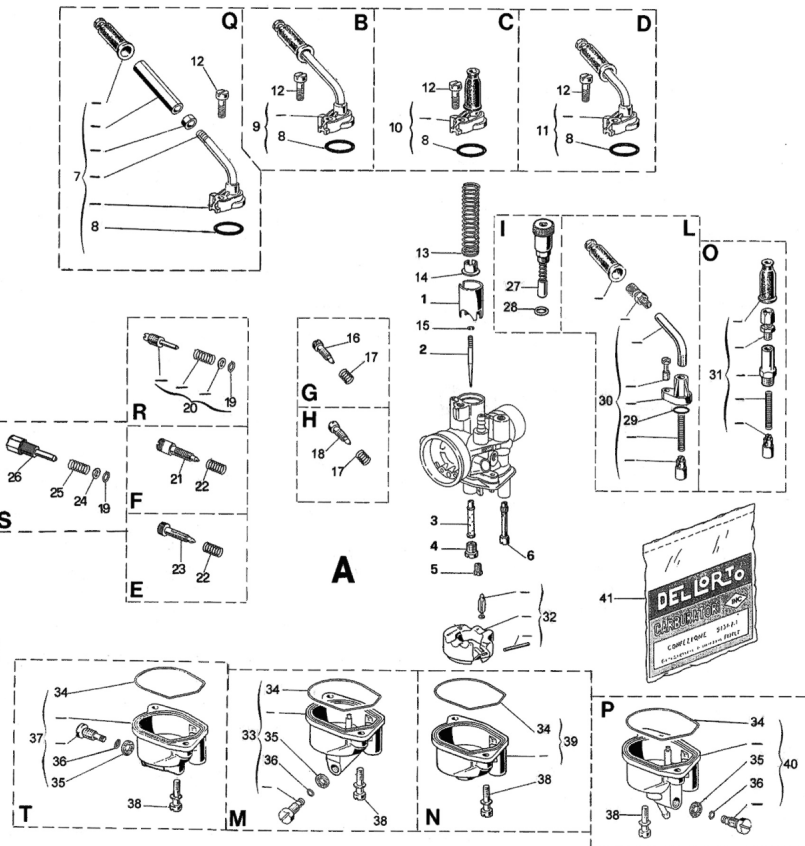

COD. 15396-96

COD. 14699-96

N°	Part Number	Description	Qty
0	<b>A03069</b>	3069 CARB. PHBN 12 GS	1
1	<b>B15249.030</b>	15249 SLIDE 30	1
2	<b>B13680.012</b>	13680 CONICAL NEEDLE A 12	1
3	<b>B14671.209</b>	14671 NEEDLE JET GA 209	1
4	<b>B06413.076</b>	6413 MAIN JET 76	1
5	<b>B11600.038</b>	11600 JET 38	1
6	<b>B14770.045</b>	14770 JET 45	1
8	<b>B52620</b>	52620 GASKET KIT PHBN...B-C	1
12	<b>B07526</b>	7526 SCREW	1
13	<b>B15058</b>	15058 SPRING	1
14	<b>B13687</b>	13687 CLIP	1
15	<b>B13681</b>	13681 CLIP	1
17	<b>B01411</b>	1411 SPRING	1
18	<b>B14130</b>	14130 SCREW	1
19	<b>B52620</b>	52620 GASKET KIT PHBN...B-C	1
20	<b>B53086</b>	53086 SLIDE SCREW KIT	1
28	<b>B52620</b>	52620 GASKET KIT PHBN...B-C	1
29	<b>B52620</b>	52620 GASKET KIT PHBN...B-C	1
30	<b>B53004</b>	53004 LEVER STARTER KIT PHBN	1
32	<b>B53053</b>	53053 FLOAT KIT PHVA-PHBN	1
33	<b>B14478</b>	14478 BOWL	1
34	<b>B52620</b>	52620 GASKET KIT PHBN...B-C	1
35	<b>B52620</b>	52620 GASKET KIT PHBN...B-C	1
36	<b>B52620</b>	52620 GASKET KIT PHBN...B-C	1
38	<b>B13709</b>	13709 SCREW	2
41	<b>B52620</b>	52620 GASKET KIT PHBN...B-C	1