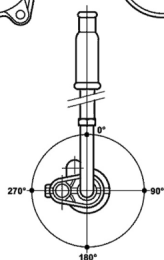

COD. 15396-96

COD. 14699-96

N°	Referencia	Descripción	Cant.
0	A03069	3069 CARB. PHBN 12 GS	1
1	B15249.030	15249 VÁLVULA GAS 30	1
2	B13680.012	13680 PUNZON A 12	1
3	B14671.209	14671 PULVERIZADOR GA 209	1
4	B06413.076	6413 CHORRO 76	1
5	B11600.038	11600 CHORRO 38	1
6	B14770.045	14770 CHORRO 45	1
8	B52620	52620 KIT JUNTAS PHBN...B-C	1
12	B07526	7526 TORNILLO	1
13	B15058	15058 MUELLE	1
14	B13687	13687 RETÉN	1
15	B13681	13681 ARANDELA DE RETÉN	1
17	B01411	1411 MUELLE	1
18	B14130	14130 TORNILLO	1
19	B52620	52620 KIT JUNTAS PHBN...B-C	1
20	B53086	53086 KIT TORNILLO REGULAC. VÁLVULAA GAS	1
28	B52620	52620 KIT JUNTAS PHBN...B-C	1
29	B52620	52620 KIT JUNTAS PHBN...B-C	1
30	B53004	53004 KIT ESTÁRTER A CABLE PHBN	1
32	B53053	53053 KIT FLOTADOR PHVA-PHBN	1
33	B14478	14478 CUBETA	1
34	B52620	52620 KIT JUNTAS PHBN...B-C	1
35	B52620	52620 KIT JUNTAS PHBN...B-C	1
36	B52620	52620 KIT JUNTAS PHBN...B-C	1
38	B13709	13709 TORNILLO	2
41	B52620	52620 KIT JUNTAS PHBN...B-C	1