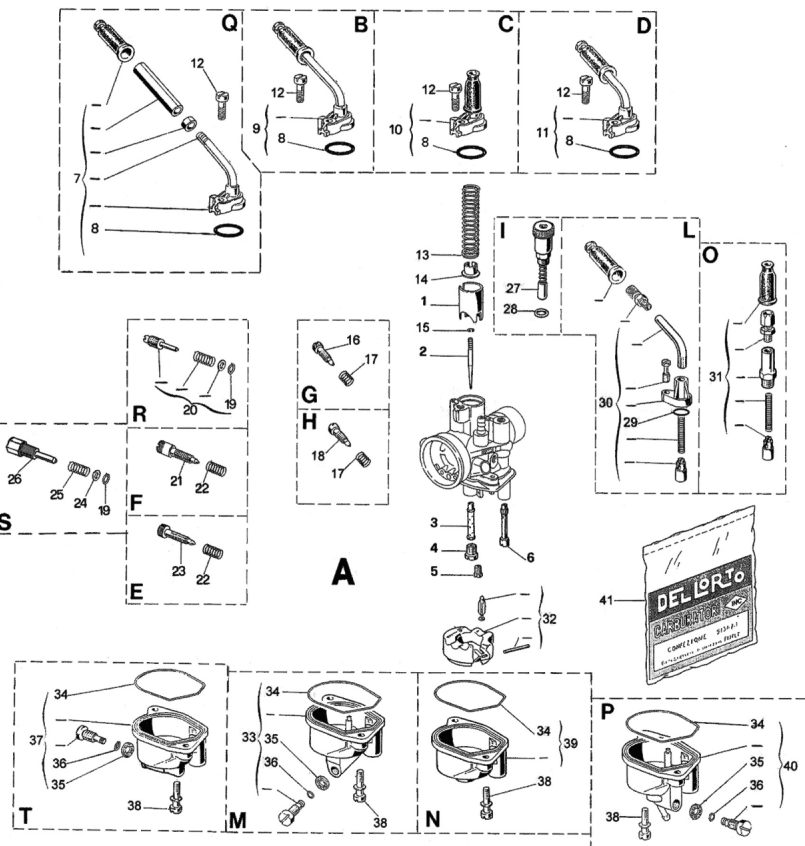

COD. 15396-96

COD. 14699-96

N°	Referencia	Descripción	Cant.
0	A03069	3069 CARB. PHBN 12 GS	1
1	B15249.030	15249 VÁLVULA GAS 30	1
2	B13680.012	13680 PUNZON A 12	1
3	B14671.209	14671 PULVERIZADOR GA 209	1
4	B06413.076	6413 CHORRO 76	1
5	B11600.038	11600 CHORRO 38	1
6	B14770.045	14770 CHORRO 45	1
8	B52620	52620 KIT JUNTAS PHBN...B-C	1
12	B07526	7526 TORNILLO	1
13	B15058	15058 MUELLE	1
14	B13687	13687 RETÉN	1
15	B13681	13681 ARANDELA DE RETÉN	1
17	B01411	1411 MUELLE	1
18	B14130	14130 TORNILLO	1
19	B52620	52620 KIT JUNTAS PHBN...B-C	1
20	B53086	53086 KIT TORNILLO REGULAC. VÁLVULAA GAS	1
28	B52620	52620 KIT JUNTAS PHBN...B-C	1
29	B52620	52620 KIT JUNTAS PHBN...B-C	1
30	B53004	53004 KIT ESTÁRTER A CABLE PHBN	1
32	B53053	53053 KIT FLOTADOR PHVA-PHBN	1
33	B14478	14478 CUBETA	1
34	B52620	52620 KIT JUNTAS PHBN...B-C	1
35	B52620	52620 KIT JUNTAS PHBN...B-C	1
36	B52620	52620 KIT JUNTAS PHBN...B-C	1
38	B13709	13709 TORNILLO	2
41	B52620	52620 KIT JUNTAS PHBN...B-C	1