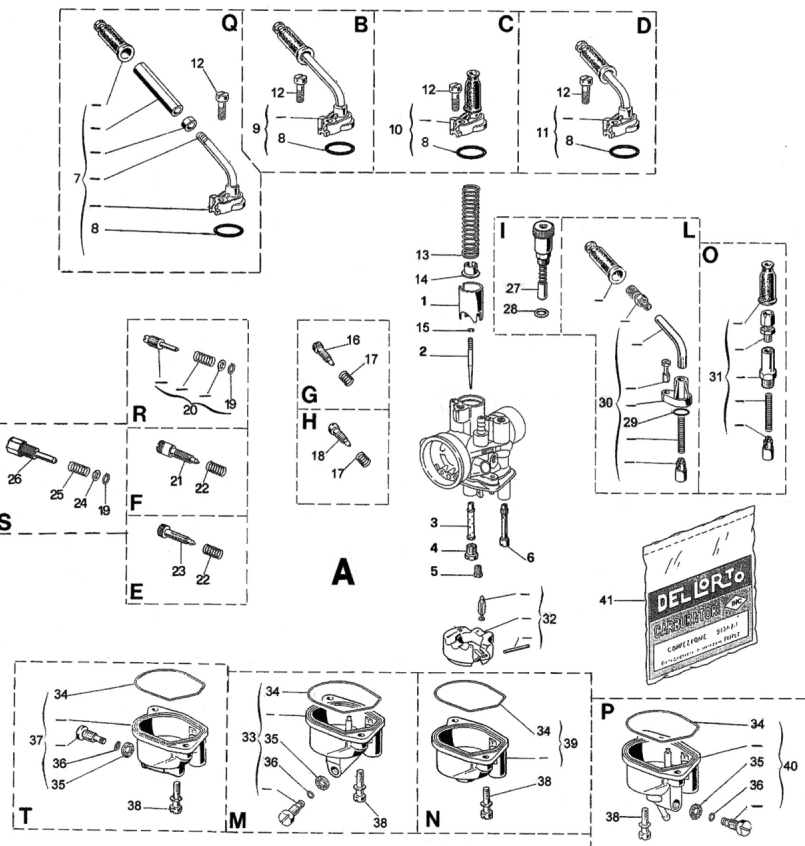

COD. 15396-96

COD. 14699-96

N°	Codice	Descrizione	Qtà
0	<b>A03069</b>	3069 CARB. PHBN 12 GS	1
1	<b>B15249.030</b>	15249 VALVOLA GAS 30	1
2	<b>B13680.012</b>	13680 SPILLO CONICO A 12	1
3	<b>B14671.209</b>	14671 POLVERIZZATORE GA 209	1
4	<b>B06413.076</b>	6413 GETTO 76	1
5	<b>B11600.038</b>	11600 GETTO 38	1
6	<b>B14770.045</b>	14770 GETTO 45	1
8	<b>B52620</b>	52620 KIT GUARNIZIONI PHBN...B-C	1
12	<b>B07526</b>	7526 VITE	1
13	<b>B15058</b>	15058 MOLLA	1
14	<b>B13687</b>	13687 FERMO	1
15	<b>B13681</b>	13681 FERMAGLIO	1
17	<b>B01411</b>	1411 MOLLA	1
18	<b>B14130</b>	14130 VITE	1
19	<b>B52620</b>	52620 KIT GUARNIZIONI PHBN...B-C	1
20	<b>B53086</b>	53086 KIT VITE REGOLAZIONE VALVOLA GAS	1
28	<b>B52620</b>	52620 KIT GUARNIZIONI PHBN...B-C	1
29	<b>B52620</b>	52620 KIT GUARNIZIONI PHBN...B-C	1
30	<b>B53004</b>	53004 KIT STARTER A FILO PHBN	1
32	<b>B53053</b>	53053 KIT GALLEGGIANTE PHVA-PHBN	1
33	<b>B14478</b>	14478 VASCHETTA	1
34	<b>B52620</b>	52620 KIT GUARNIZIONI PHBN...B-C	1
35	<b>B52620</b>	52620 KIT GUARNIZIONI PHBN...B-C	1
36	<b>B52620</b>	52620 KIT GUARNIZIONI PHBN...B-C	1
38	<b>B13709</b>	13709 VITE	2
41	<b>B52620</b>	52620 KIT GUARNIZIONI PHBN...B-C	1