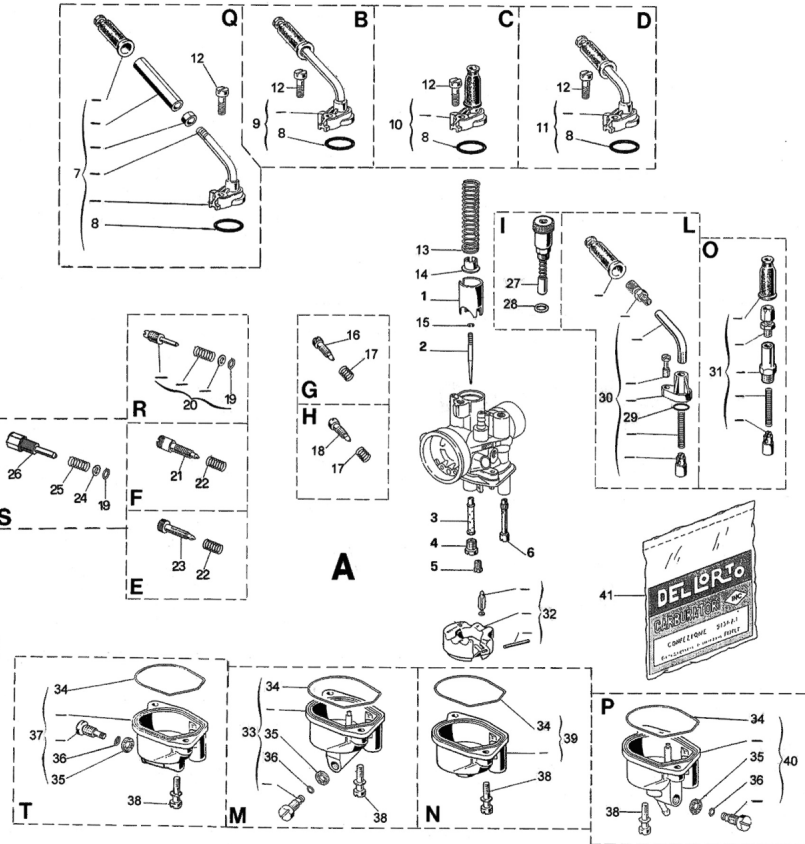

# A03070 - 3070 CARB. PHBN 12 GS

## CARBURETOR SPARE PARTS FILE

COD. 15396-96

COD. 14699-96

N°	Part Number	Description	Qty
0	<b>A03070</b>	3070 CARB. PHBN 12 GS	1
1	<b>B15249.040</b>	15249 SLIDE 40	1
2	<b>B13680.012</b>	13680 CONICAL NEEDLE A 12	1
3	<b>B14671.210</b>	14671 NEEDLE JET GA 210	1
4	<b>B06413.078</b>	6413 MAIN JET 78	1
5	<b>B11600.040</b>	11600 JET 40	1
6	<b>B14770.045</b>	14770 JET 45	1
8	<b>B52620</b>	52620 GASKET KIT PHBN...B-C	1
9	<b>B15292</b>	15292 VALVE COVER	1
12	<b>B07526</b>	7526 SCREW	1
13	<b>B15058</b>	15058 SPRING	1
14	<b>B13687</b>	13687 CLIP	1
15	<b>B13681</b>	13681 CLIP	1
17	<b>B01411</b>	1411 SPRING	1
18	<b>B14130</b>	14130 SCREW	1
19	<b>B52620</b>	52620 GASKET KIT PHBN...B-C	1
20	<b>B53086</b>	53086 SLIDE SCREW KIT	1
28	<b>B52620</b>	52620 GASKET KIT PHBN...B-C	1
29	<b>B52620</b>	52620 GASKET KIT PHBN...B-C	1
30	<b>B53004</b>	53004 LEVER STARTER KIT PHBN	1
32	<b>B53053</b>	53053 FLOAT KIT PHVA-PHBN	1
33	<b>B14478</b>	14478 BOWL	1
34	<b>B52620</b>	52620 GASKET KIT PHBN...B-C	1
35	<b>B52620</b>	52620 GASKET KIT PHBN...B-C	1
36	<b>B52620</b>	52620 GASKET KIT PHBN...B-C	1
38	<b>B13709</b>	13709 SCREW	2
41	<b>B52620</b>	52620 GASKET KIT PHBN...B-C	1