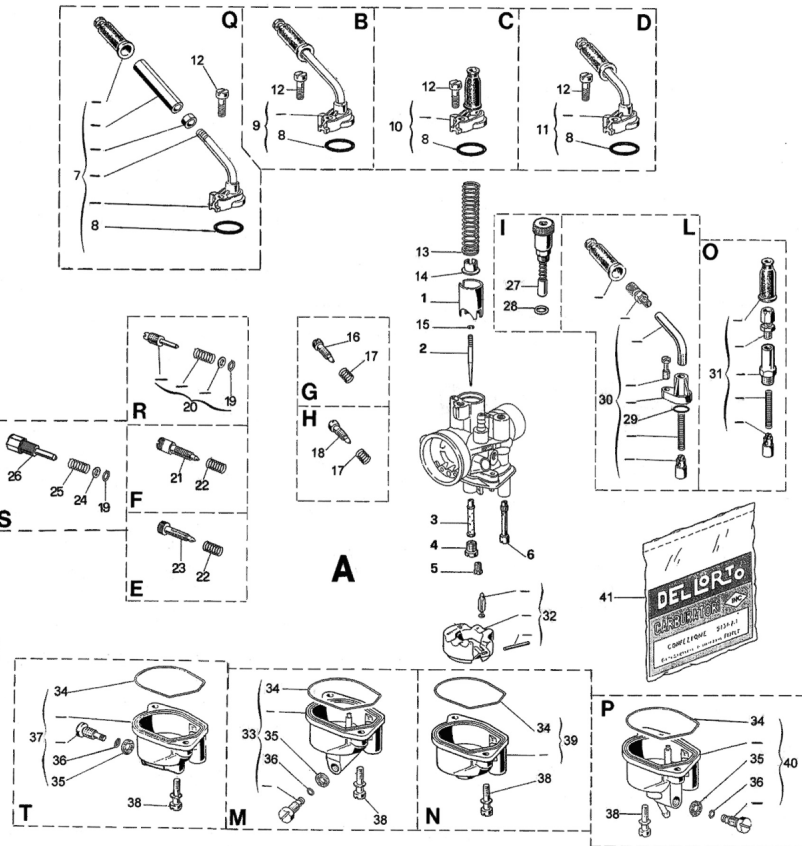

COD. 15396-96

COD. 14699-96

N°	Référence	Description	Qté
0	A03070	3070 CARB. PHBN 12 GS	1
1	B15249.040	15249 BOISSEAU GAZ 40	1
2	B13680.012	13680 AIGUILLE CONIQUE A 12	1
3	B14671.210	14671 ATOMISEUR GA 210	1
4	B06413.078	6413 GICLEUR 78	1
5	B11600.040	11600 GICLEUR 40	1
6	B14770.045	14770 GICLEUR 45	1
8	B52620	52620 KIT JOINTS PHBN...B-C	1
9	B15292	15292 COUVERCLE BOISSEAU	1
12	B07526	7526 VIS	1
13	B15058	15058 RESSORT	1
14	B13687	13687 CLIP	1
15	B13681	13681 ARRET	1
17	B01411	1411 RESSORT	1
18	B14130	14130 VIS	1
19	B52620	52620 KIT JOINTS PHBN...B-C	1
20	B53086	53086 KIT VIS REG. BOISSEAU GAZ	1
28	B52620	52620 KIT JOINTS PHBN...B-C	1
29	B52620	52620 KIT JOINTS PHBN...B-C	1
30	B53004	53004 KIT STARTER A CABLE PHBN	1
32	B53053	53053 KIT FLOTTEUR PHVA-PHBN	1
33	B14478	14478 CUVE	1
34	B52620	52620 KIT JOINTS PHBN...B-C	1
35	B52620	52620 KIT JOINTS PHBN...B-C	1
36	B52620	52620 KIT JOINTS PHBN...B-C	1
38	B13709	13709 VIS	2
41	B52620	52620 KIT JOINTS PHBN...B-C	1