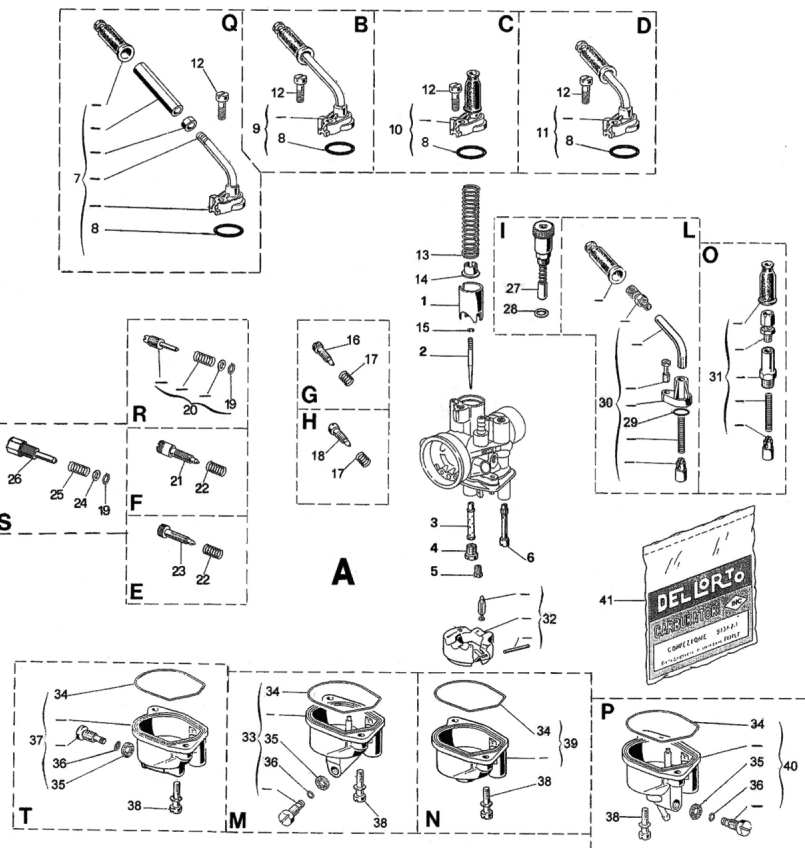

COD. 15396-96

COD. 14699-96

N°	Referencia	Descripción	Cant.
0	<b>A03070</b>	3070 CARB. PHBN 12 GS	1
1	<b>B15249.040</b>	15249 VÁLVULA GAS 40	1
2	<b>B13680.012</b>	13680 PUNZON A 12	1
3	<b>B14671.210</b>	14671 PULVERIZADOR GA 210	1
4	<b>B06413.078</b>	6413 CHORRO 78	1
5	<b>B11600.040</b>	11600 CHORRO 40	1
6	<b>B14770.045</b>	14770 CHORRO 45	1
8	<b>B52620</b>	52620 KIT JUNTAS PHBN...B-C	1
9	<b>B15292</b>	15292 TAPA VÁLVULA	1
12	<b>B07526</b>	7526 TORNILLO	1
13	<b>B15058</b>	15058 MUELLE	1
14	<b>B13687</b>	13687 RETÉN	1
15	<b>B13681</b>	13681 ARANDELA DE RETÉN	1
17	<b>B01411</b>	1411 MUELLE	1
18	<b>B14130</b>	14130 TORNILLO	1
19	<b>B52620</b>	52620 KIT JUNTAS PHBN...B-C	1
20	<b>B53086</b>	53086 KIT TORNILLO REGULAC. VÁLVULAA GAS	1
28	<b>B52620</b>	52620 KIT JUNTAS PHBN...B-C	1
29	<b>B52620</b>	52620 KIT JUNTAS PHBN...B-C	1
30	<b>B53004</b>	53004 KIT ESTÁRTER A CABLE PHBN	1
32	<b>B53053</b>	53053 KIT FLOTADOR PHVA-PHBN	1
33	<b>B14478</b>	14478 CUBETA	1
34	<b>B52620</b>	52620 KIT JUNTAS PHBN...B-C	1
35	<b>B52620</b>	52620 KIT JUNTAS PHBN...B-C	1
36	<b>B52620</b>	52620 KIT JUNTAS PHBN...B-C	1
38	<b>B13709</b>	13709 TORNILLO	2
41	<b>B52620</b>	52620 KIT JUNTAS PHBN...B-C	1