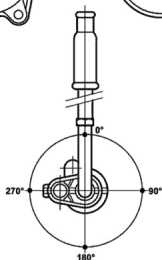

COD. 15396-96

COD. 14699-96

N°	Referencia	Descripción	Cant.
0	<b>A03070</b>	3070 CARB. PHBN 12 GS	1
1	<b>B15249.040</b>	15249 VÁLVULA GAS 40	1
2	<b>B13680.012</b>	13680 PUNZON A 12	1
3	<b>B14671.210</b>	14671 PULVERIZADOR GA 210	1
4	<b>B06413.078</b>	6413 CHORRO 78	1
5	<b>B11600.040</b>	11600 CHORRO 40	1
6	<b>B14770.045</b>	14770 CHORRO 45	1
8	<b>B52620</b>	52620 KIT JUNTAS PHBN...B-C	1
9	<b>B15292</b>	15292 TAPA VÁLVULA	1
12	<b>B07526</b>	7526 TORNILLO	1
13	<b>B15058</b>	15058 MUELLE	1
14	<b>B13687</b>	13687 RETÉN	1
15	<b>B13681</b>	13681 ARANDELA DE RETÉN	1
17	<b>B01411</b>	1411 MUELLE	1
18	<b>B14130</b>	14130 TORNILLO	1
19	<b>B52620</b>	52620 KIT JUNTAS PHBN...B-C	1
20	<b>B53086</b>	53086 KIT TORNILLO REGULAC. VÁLVULAA GAS	1
28	<b>B52620</b>	52620 KIT JUNTAS PHBN...B-C	1
29	<b>B52620</b>	52620 KIT JUNTAS PHBN...B-C	1
30	<b>B53004</b>	53004 KIT ESTÁRTER A CABLE PHBN	1
32	<b>B53053</b>	53053 KIT FLOTADOR PHVA-PHBN	1
33	<b>B14478</b>	14478 CUBETA	1
34	<b>B52620</b>	52620 KIT JUNTAS PHBN...B-C	1
35	<b>B52620</b>	52620 KIT JUNTAS PHBN...B-C	1
36	<b>B52620</b>	52620 KIT JUNTAS PHBN...B-C	1
38	<b>B13709</b>	13709 TORNILLO	2
41	<b>B52620</b>	52620 KIT JUNTAS PHBN...B-C	1