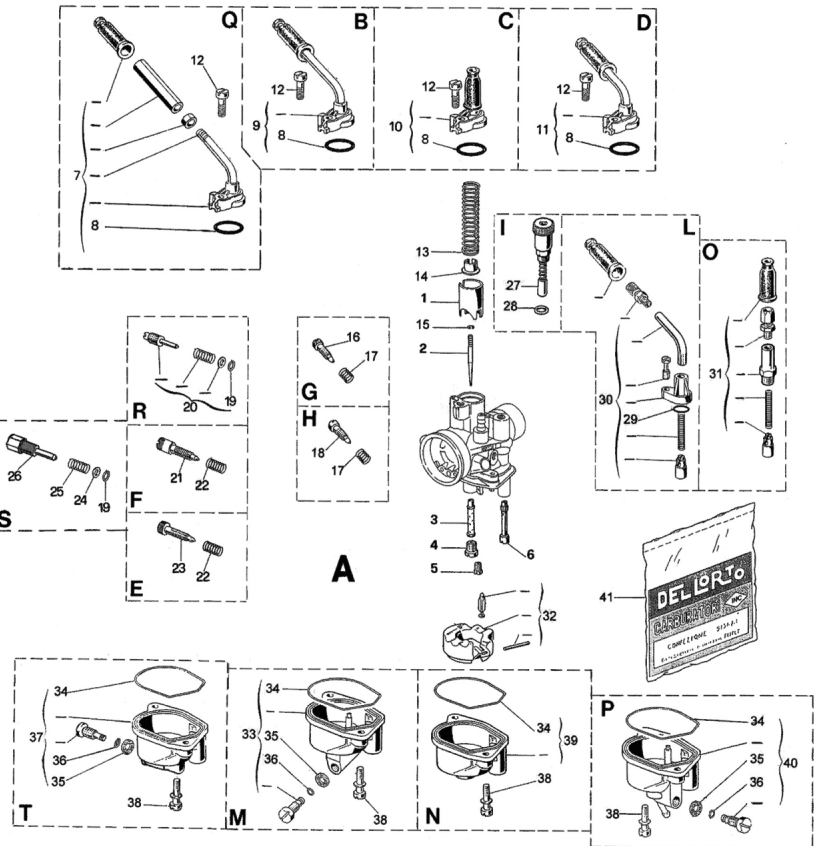

COD. 15396-96

COD. 14699-96

N°	Artikelnummer	Beschreibung	Mg.
0	<b>A03077</b>	3077 VERG. PHBN 12 GS	1
1	<b>B15249.030</b>	15249 SLIDE 30	1
2	<b>B13680.012</b>	13680 CONICAL NEEDLE A 12	1
3	<b>B14671.211</b>	14671 NEEDLE JET GA 211	1
4	<b>B06413.074</b>	6413 HAUPTDÜSE 74	1
5	<b>B11600.038</b>	11600 JET 38	1
6	<b>B13815.045</b>	13815 JET 45	1
8	<b>B52620</b>	52620 GASKET KIT PHBN...B-C	1
9	<b>B15292</b>	15292 VALVE COVER	1
12	<b>B07526</b>	7526 SCREW	1
13	<b>B15058</b>	15058 SPRING	1
14	<b>B13687</b>	13687 CLIP	1
15	<b>B13681</b>	13681 CLIP	1
17	<b>B01411</b>	1411 SPRING	1
18	<b>B14130</b>	14130 SCREW	1
19	<b>B52620</b>	52620 GASKET KIT PHBN...B-C	1
20	<b>B53086</b>	53086 SLIDE SCREW KIT	1
28	<b>B52620</b>	52620 GASKET KIT PHBN...B-C	1
29	<b>B52620</b>	52620 GASKET KIT PHBN...B-C	1
30	<b>B53004</b>	53004 LEVER STARTER KIT PHBN	1
32	<b>B53053</b>	53053 FLOAT KIT PHVA-PHBN	1
33	<b>B14478</b>	14478 BOWL	1
34	<b>B52620</b>	52620 GASKET KIT PHBN...B-C	1
35	<b>B52620</b>	52620 GASKET KIT PHBN...B-C	1
36	<b>B52620</b>	52620 GASKET KIT PHBN...B-C	1
38	<b>B13709</b>	13709 SCREW	2
41	<b>B52620</b>	52620 GASKET KIT PHBN...B-C	1