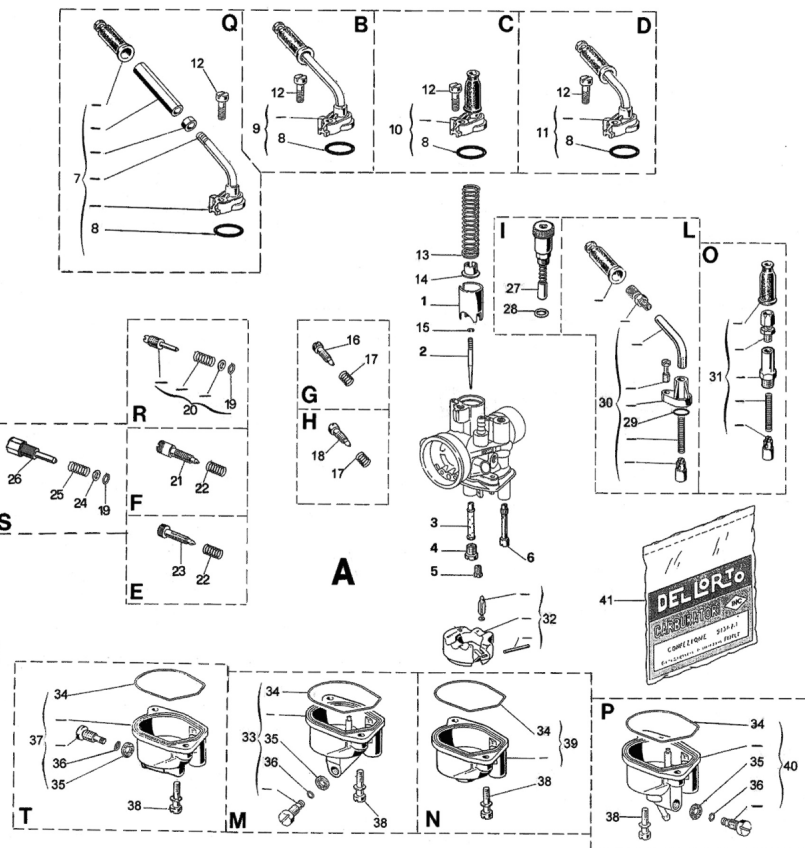

COD. 15396-96

COD. 14699-96

N°	Référence	Description	Qté
0	A03079	3079 CARB. PHBN 12 HS	1
1	B15249.040	15249 BOISSEAU GAZ 40	1
2	B13680.012	13680 AIGUILLE CONIQUE A 12	1
3	B14671.211	14671 ATOMISEUR GA 211	1
4	B06413.072	6413 GICLEUR 72	1
5	B11600.038	11600 GICLEUR 38	1
6	B14770.045	14770 GICLEUR 45	1
7	B15394	COUVERCLE	1
8	B52620	52620 KIT JOINTS PHBN...B-C	1
12	B07526	7526 VIS	1
13	B15058	15058 RESSORT	1
14	B13687	13687 CLIP	1
15	B13681	13681 ARRET	1
17	B01411	1411 RESSORT	1
18	B14130	14130 VIS	1
19	B52620	52620 KIT JOINTS PHBN...B-C	1
20	B53086	53086 KIT VIS REG. BOISSEAU GAZ	1
28	B52620	52620 KIT JOINTS PHBN...B-C	1
29	B52620	52620 KIT JOINTS PHBN...B-C	1
30	B53004	53004 KIT STARTER A CABLE PHBN	1
32	B53053	53053 KIT FLOTTEUR PHVA-PHBN	1
34	B52620	52620 KIT JOINTS PHBN...B-C	1
35	B52620	52620 KIT JOINTS PHBN...B-C	1
36	B52620	52620 KIT JOINTS PHBN...B-C	1
38	B13709	13709 VIS	2
40	B15396	15396 CUVE	1
41	B52620	52620 KIT JOINTS PHBN...B-C	1