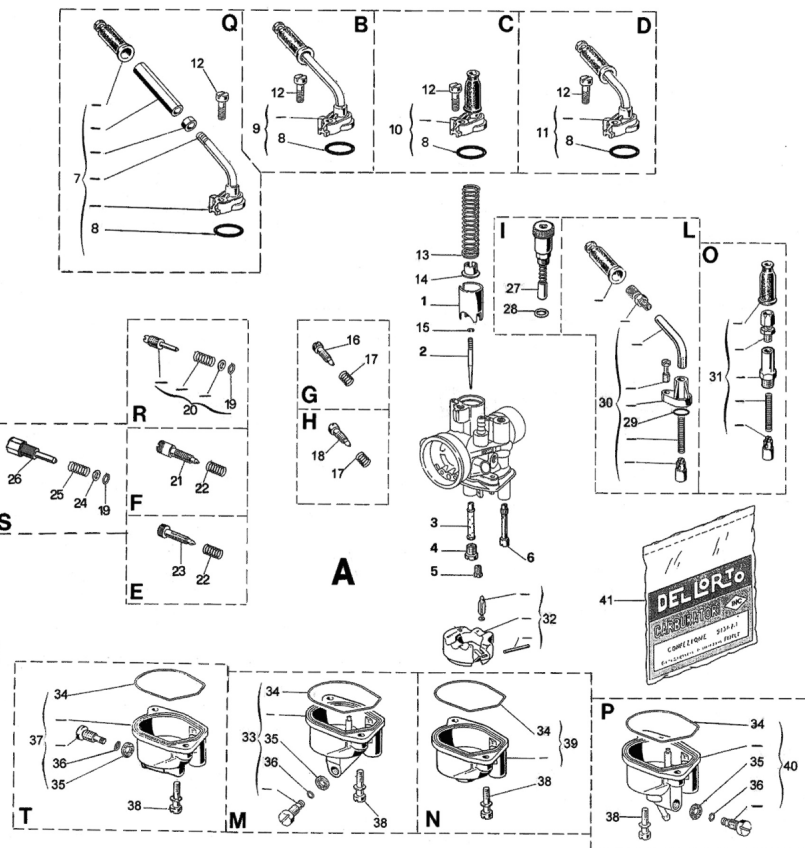

COD. 15396-96

COD. 14699-96

N°	Referencia	Descripción	Cant.
0	A03079	3079 CARB. PHBN 12 HS	1
1	B15249.040	15249 VÁLVULA GAS 40	1
2	B13680.012	13680 PUNZON A 12	1
3	B14671.211	14671 PULVERIZADOR GA 211	1
4	B06413.072	6413 CHORRO 72	1
5	B11600.038	11600 CHORRO 38	1
6	B14770.045	14770 CHORRO 45	1
7	B15394	TAPA	1
8	B52620	52620 KIT JUNTAS PHBN...B-C	1
12	B07526	7526 TORNILLO	1
13	B15058	15058 MUELLE	1
14	B13687	13687 RETÉN	1
15	B13681	13681 ARANDELA DE RETÉN	1
17	B01411	1411 MUELLE	1
18	B14130	14130 TORNILLO	1
19	B52620	52620 KIT JUNTAS PHBN...B-C	1
20	B53086	53086 KIT TORNILLO REGULAC. VÁLVULAA GAS	1
28	B52620	52620 KIT JUNTAS PHBN...B-C	1
29	B52620	52620 KIT JUNTAS PHBN...B-C	1
30	B53004	53004 KIT ESTÁRTER A CABLE PHBN	1
32	B53053	53053 KIT FLOTADOR PHVA-PHBN	1
34	B52620	52620 KIT JUNTAS PHBN...B-C	1
35	B52620	52620 KIT JUNTAS PHBN...B-C	1
36	B52620	52620 KIT JUNTAS PHBN...B-C	1
38	B13709	13709 TORNILLO	2
40	B15396	15396 CUBETA	1
41	B52620	52620 KIT JUNTAS PHBN...B-C	1