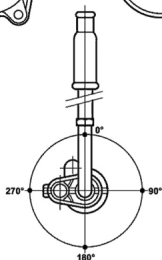

COD. 15396-96

COD. 14699-96

N°	Referencia	Descripción	Cant.
0	A03079	3079 CARB. PHBN 12 HS	1
1	B15249.040	15249 VÁLVULA GAS 40	1
2	B13680.012	13680 PUNZON A 12	1
3	B14671.211	14671 PULVERIZADOR GA 211	1
4	B06413.072	6413 CHORRO 72	1
5	B11600.038	11600 CHORRO 38	1
6	B14770.045	14770 CHORRO 45	1
7	B15394	TAPA	1
8	B52620	52620 KIT JUNTAS PHBN...B-C	1
12	B07526	7526 TORNILLO	1
13	B15058	15058 MUELLE	1
14	B13687	13687 RETÉN	1
15	B13681	13681 ARANDELA DE RETÉN	1
17	B01411	1411 MUELLE	1
18	B14130	14130 TORNILLO	1
19	B52620	52620 KIT JUNTAS PHBN...B-C	1
20	B53086	53086 KIT TORNILLO REGULAC. VÁLVULAA GAS	1
28	B52620	52620 KIT JUNTAS PHBN...B-C	1
29	B52620	52620 KIT JUNTAS PHBN...B-C	1
30	B53004	53004 KIT ESTÁRTER A CABLE PHBN	1
32	B53053	53053 KIT FLOTADOR PHVA-PHBN	1
34	B52620	52620 KIT JUNTAS PHBN...B-C	1
35	B52620	52620 KIT JUNTAS PHBN...B-C	1
36	B52620	52620 KIT JUNTAS PHBN...B-C	1
38	B13709	13709 TORNILLO	2
40	B15396	15396 CUBETA	1
41	B52620	52620 KIT JUNTAS PHBN...B-C	1