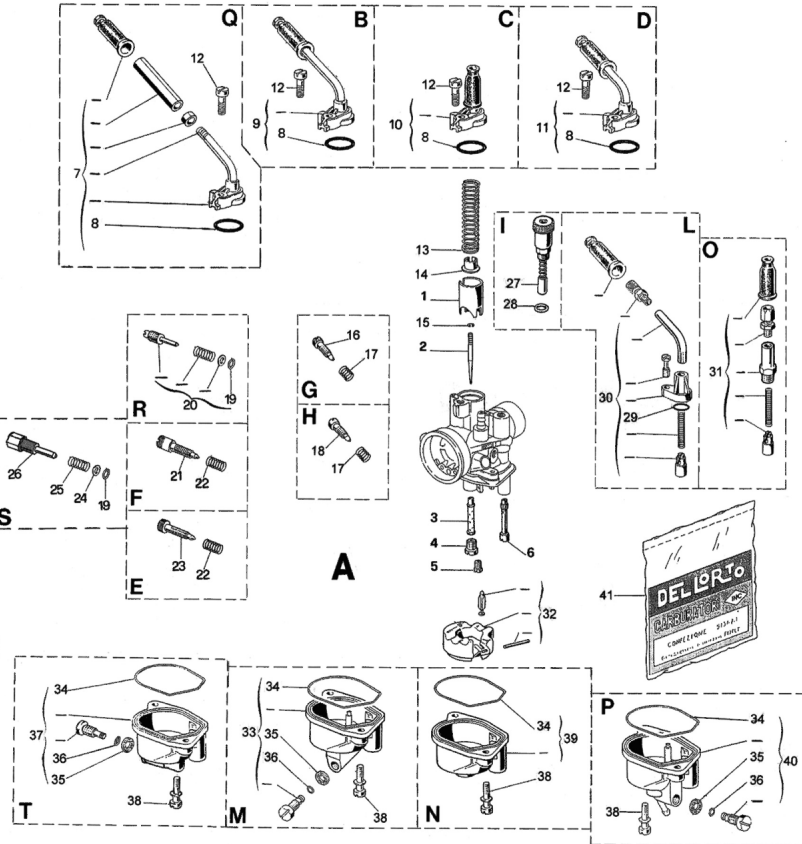

# A03081 - 3081 CARB. PHBN 12 GS

## CARBURETOR SPARE PARTS FILE

COD. 15396-96

COD. 14699-96

N°	Part Number	Description	Qty
0	<b>A03081</b>	3081 CARB. PHBN 12 GS	1
1	<b>B15249.030</b>	15249 SLIDE 30	1
2	<b>B13680.012</b>	13680 CONICAL NEEDLE A 12	1
3	<b>B14671.209</b>	14671 NEEDLE JET GA 209	1
4	<b>B06413.062</b>	6413 MAIN JET 62	1
5	<b>B11600.032</b>	11600 JET 32	1
6	<b>B14770.045</b>	14770 JET 45	1
8	<b>B52620</b>	52620 GASKET KIT PHBN...B-C	1
9	<b>B15292</b>	15292 VALVE COVER	1
12	<b>B07526</b>	7526 SCREW	1
13	<b>B15058</b>	15058 SPRING	1
14	<b>B13687</b>	13687 CLIP	1
15	<b>B13681</b>	13681 CLIP	1
17	<b>B01411</b>	1411 SPRING	1
18	<b>B14130</b>	14130 SCREW	1
19	<b>B52620</b>	52620 GASKET KIT PHBN...B-C	1
20	<b>B53086</b>	53086 SLIDE SCREW KIT	1
28	<b>B52620</b>	52620 GASKET KIT PHBN...B-C	1
29	<b>B52620</b>	52620 GASKET KIT PHBN...B-C	1
30	<b>B53004</b>	53004 LEVER STARTER KIT PHBN	1
32	<b>B53053</b>	53053 FLOAT KIT PHVA-PHBN	1
33	<b>B14478</b>	14478 BOWL	1
34	<b>B52620</b>	52620 GASKET KIT PHBN...B-C	1
35	<b>B52620</b>	52620 GASKET KIT PHBN...B-C	1
36	<b>B52620</b>	52620 GASKET KIT PHBN...B-C	1
38	<b>B13709</b>	13709 SCREW	2
41	<b>B52620</b>	52620 GASKET KIT PHBN...B-C	1