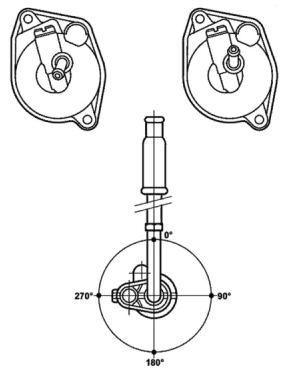

# A03081 - 3081 CARB. PHBN 12 GS

## CARBURETOR SPARE PARTS FILE

COD. 15396-96

COD. 14699-96

N°	Part Number	Description	Qty
0	<b>A03081</b>	3081 CARB. PHBN 12 GS	1
1	<b>B15249.030</b>	15249 SLIDE 30	1
2	<b>B13680.012</b>	13680 CONICAL NEEDLE A 12	1
3	<b>B14671.209</b>	14671 NEEDLE JET GA 209	1
4	<b>B06413.062</b>	6413 MAIN JET 62	1
5	<b>B11600.032</b>	11600 JET 32	1
6	<b>B14770.045</b>	14770 JET 45	1
8	<b>B52620</b>	52620 GASKET KIT PHBN...B-C	1
9	<b>B15292</b>	15292 VALVE COVER	1
12	<b>B07526</b>	7526 SCREW	1
13	<b>B15058</b>	15058 SPRING	1
14	<b>B13687</b>	13687 CLIP	1
15	<b>B13681</b>	13681 CLIP	1
17	<b>B01411</b>	1411 SPRING	1
18	<b>B14130</b>	14130 SCREW	1
19	<b>B52620</b>	52620 GASKET KIT PHBN...B-C	1
20	<b>B53086</b>	53086 SLIDE SCREW KIT	1
28	<b>B52620</b>	52620 GASKET KIT PHBN...B-C	1
29	<b>B52620</b>	52620 GASKET KIT PHBN...B-C	1
30	<b>B53004</b>	53004 LEVER STARTER KIT PHBN	1
32	<b>B53053</b>	53053 FLOAT KIT PHVA-PHBN	1
33	<b>B14478</b>	14478 BOWL	1
34	<b>B52620</b>	52620 GASKET KIT PHBN...B-C	1
35	<b>B52620</b>	52620 GASKET KIT PHBN...B-C	1
36	<b>B52620</b>	52620 GASKET KIT PHBN...B-C	1
38	<b>B13709</b>	13709 SCREW	2
41	<b>B52620</b>	52620 GASKET KIT PHBN...B-C	1