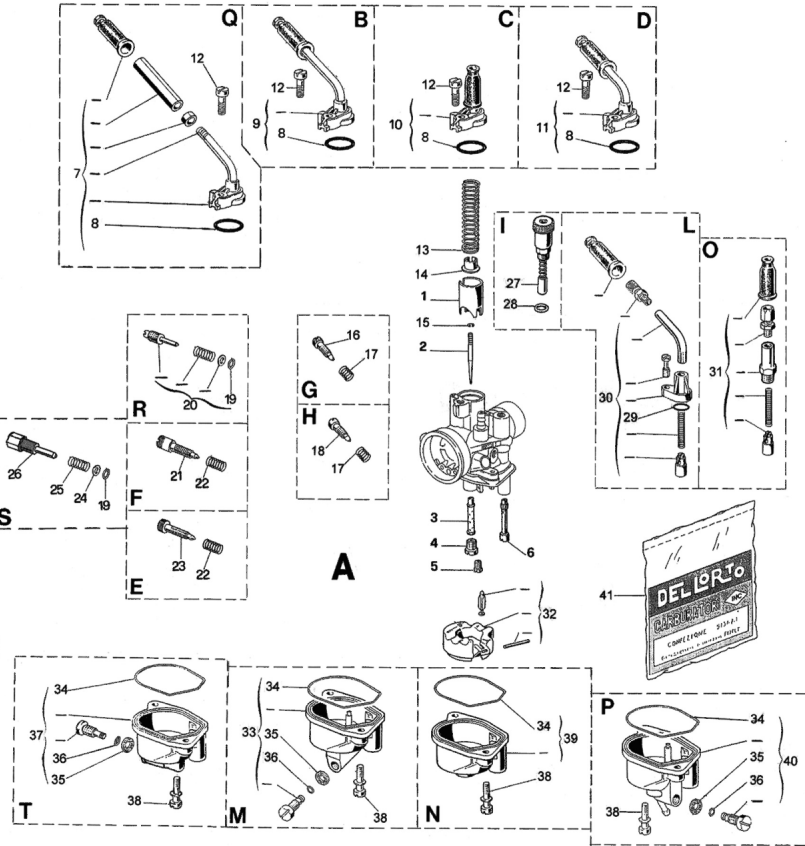

COD. 15396-96

COD. 14699-96

N°	Référence	Description	Qté
0	A03081	3081 CARB. PHBN 12 GS	1
1	B15249.030	15249 BOISSEAU GAZ 30	1
2	B13680.012	13680 AIGUILLE CONIQUE A 12	1
3	B14671.209	14671 ATOMISEUR GA 209	1
4	B06413.062	6413 GICLEUR 62	1
5	B11600.032	11600 GICLEUR 32	1
6	B14770.045	14770 GICLEUR 45	1
8	B52620	52620 KIT JOINTS PHBN...B-C	1
9	B15292	15292 COUVERCLE BOISSEAU	1
12	B07526	7526 VIS	1
13	B15058	15058 RESSORT	1
14	B13687	13687 CLIP	1
15	B13681	13681 ARRET	1
17	B01411	1411 RESSORT	1
18	B14130	14130 VIS	1
19	B52620	52620 KIT JOINTS PHBN...B-C	1
20	B53086	53086 KIT VIS REG. BOISSEAU GAZ	1
28	B52620	52620 KIT JOINTS PHBN...B-C	1
29	B52620	52620 KIT JOINTS PHBN...B-C	1
30	B53004	53004 KIT STARTER A CABLE PHBN	1
32	B53053	53053 KIT FLOTTEUR PHVA-PHBN	1
33	B14478	14478 CUVE	1
34	B52620	52620 KIT JOINTS PHBN...B-C	1
35	B52620	52620 KIT JOINTS PHBN...B-C	1
36	B52620	52620 KIT JOINTS PHBN...B-C	1
38	B13709	13709 VIS	2
41	B52620	52620 KIT JOINTS PHBN...B-C	1