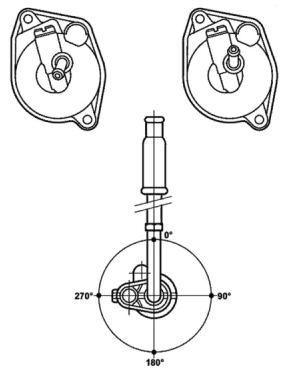

COD. 15396-96

COD. 14699-96

N°	Référence	Description	Qté
0	A03081	3081 CARB. PHBN 12 GS	1
1	B15249.030	15249 BOISSEAU GAZ 30	1
2	B13680.012	13680 AIGUILLE CONIQUE A 12	1
3	B14671.209	14671 ATOMISEUR GA 209	1
4	B06413.062	6413 GICLEUR 62	1
5	B11600.032	11600 GICLEUR 32	1
6	B14770.045	14770 GICLEUR 45	1
8	B52620	52620 KIT JOINTS PHBN...B-C	1
9	B15292	15292 COUVERCLE BOISSEAU	1
12	B07526	7526 VIS	1
13	B15058	15058 RESSORT	1
14	B13687	13687 CLIP	1
15	B13681	13681 ARRET	1
17	B01411	1411 RESSORT	1
18	B14130	14130 VIS	1
19	B52620	52620 KIT JOINTS PHBN...B-C	1
20	B53086	53086 KIT VIS REG. BOISSEAU GAZ	1
28	B52620	52620 KIT JOINTS PHBN...B-C	1
29	B52620	52620 KIT JOINTS PHBN...B-C	1
30	B53004	53004 KIT STARTER A CABLE PHBN	1
32	B53053	53053 KIT FLOTTEUR PHVA-PHBN	1
33	B14478	14478 CUVE	1
34	B52620	52620 KIT JOINTS PHBN...B-C	1
35	B52620	52620 KIT JOINTS PHBN...B-C	1
36	B52620	52620 KIT JOINTS PHBN...B-C	1
38	B13709	13709 VIS	2
41	B52620	52620 KIT JOINTS PHBN...B-C	1