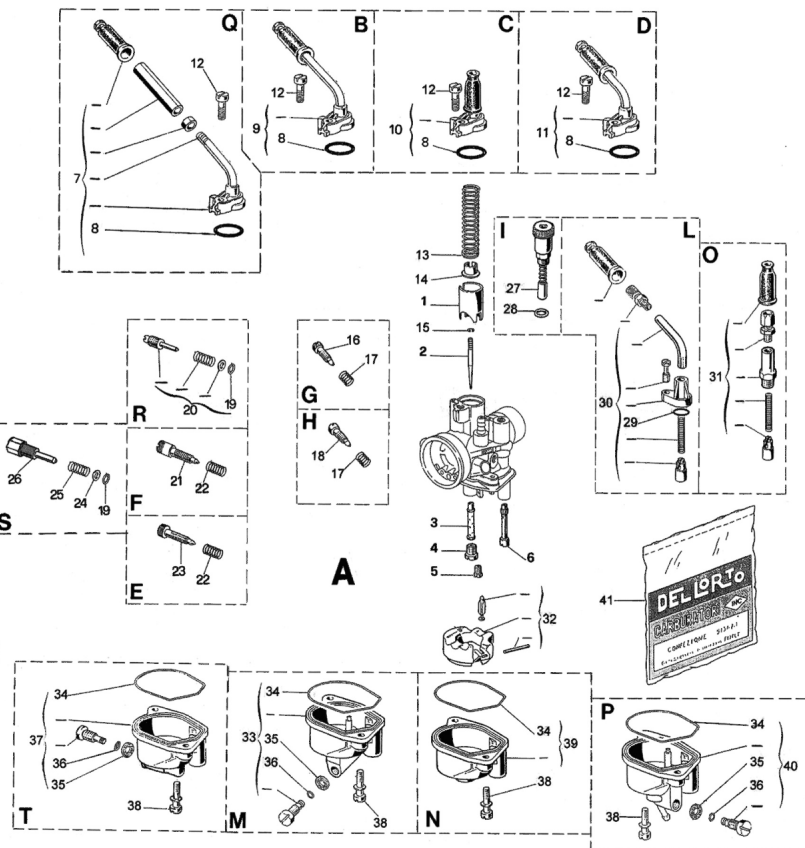

COD. 15396-96

COD. 14699-96

N°	Referencia	Descripción	Cant.
0	<b>A03081</b>	3081 CARB. PHBN 12 GS	1
1	<b>B15249.030</b>	15249 VÁLVULA GAS 30	1
2	<b>B13680.012</b>	13680 PUNZON A 12	1
3	<b>B14671.209</b>	14671 PULVERIZADOR GA 209	1
4	<b>B06413.062</b>	6413 CHORRO 62	1
5	<b>B11600.032</b>	11600 CHORRO 32	1
6	<b>B14770.045</b>	14770 CHORRO 45	1
8	<b>B52620</b>	52620 KIT JUNTAS PHBN...B-C	1
9	<b>B15292</b>	15292 TAPA VÁLVULA	1
12	<b>B07526</b>	7526 TORNILLO	1
13	<b>B15058</b>	15058 MUELLE	1
14	<b>B13687</b>	13687 RETÉN	1
15	<b>B13681</b>	13681 ARANDELA DE RETÉN	1
17	<b>B01411</b>	1411 MUELLE	1
18	<b>B14130</b>	14130 TORNILLO	1
19	<b>B52620</b>	52620 KIT JUNTAS PHBN...B-C	1
20	<b>B53086</b>	53086 KIT TORNILLO REGULAC. VÁLVULAA GAS	1
28	<b>B52620</b>	52620 KIT JUNTAS PHBN...B-C	1
29	<b>B52620</b>	52620 KIT JUNTAS PHBN...B-C	1
30	<b>B53004</b>	53004 KIT ESTÁRTER A CABLE PHBN	1
32	<b>B53053</b>	53053 KIT FLOTADOR PHVA-PHBN	1
33	<b>B14478</b>	14478 CUBETA	1
34	<b>B52620</b>	52620 KIT JUNTAS PHBN...B-C	1
35	<b>B52620</b>	52620 KIT JUNTAS PHBN...B-C	1
36	<b>B52620</b>	52620 KIT JUNTAS PHBN...B-C	1
38	<b>B13709</b>	13709 TORNILLO	2
41	<b>B52620</b>	52620 KIT JUNTAS PHBN...B-C	1