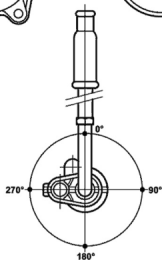

COD. 15396-96

COD. 14699-96

N°	Referencia	Descripción	Cant.
0	<b>A03081</b>	3081 CARB. PHBN 12 GS	1
1	<b>B15249.030</b>	15249 VÁLVULA GAS 30	1
2	<b>B13680.012</b>	13680 PUNZON A 12	1
3	<b>B14671.209</b>	14671 PULVERIZADOR GA 209	1
4	<b>B06413.062</b>	6413 CHORRO 62	1
5	<b>B11600.032</b>	11600 CHORRO 32	1
6	<b>B14770.045</b>	14770 CHORRO 45	1
8	<b>B52620</b>	52620 KIT JUNTAS PHBN...B-C	1
9	<b>B15292</b>	15292 TAPA VÁLVULA	1
12	<b>B07526</b>	7526 TORNILLO	1
13	<b>B15058</b>	15058 MUELLE	1
14	<b>B13687</b>	13687 RETÉN	1
15	<b>B13681</b>	13681 ARANDELA DE RETÉN	1
17	<b>B01411</b>	1411 MUELLE	1
18	<b>B14130</b>	14130 TORNILLO	1
19	<b>B52620</b>	52620 KIT JUNTAS PHBN...B-C	1
20	<b>B53086</b>	53086 KIT TORNILLO REGULAC. VÁLVULAA GAS	1
28	<b>B52620</b>	52620 KIT JUNTAS PHBN...B-C	1
29	<b>B52620</b>	52620 KIT JUNTAS PHBN...B-C	1
30	<b>B53004</b>	53004 KIT ESTÁRTER A CABLE PHBN	1
32	<b>B53053</b>	53053 KIT FLOTADOR PHVA-PHBN	1
33	<b>B14478</b>	14478 CUBETA	1
34	<b>B52620</b>	52620 KIT JUNTAS PHBN...B-C	1
35	<b>B52620</b>	52620 KIT JUNTAS PHBN...B-C	1
36	<b>B52620</b>	52620 KIT JUNTAS PHBN...B-C	1
38	<b>B13709</b>	13709 TORNILLO	2
41	<b>B52620</b>	52620 KIT JUNTAS PHBN...B-C	1