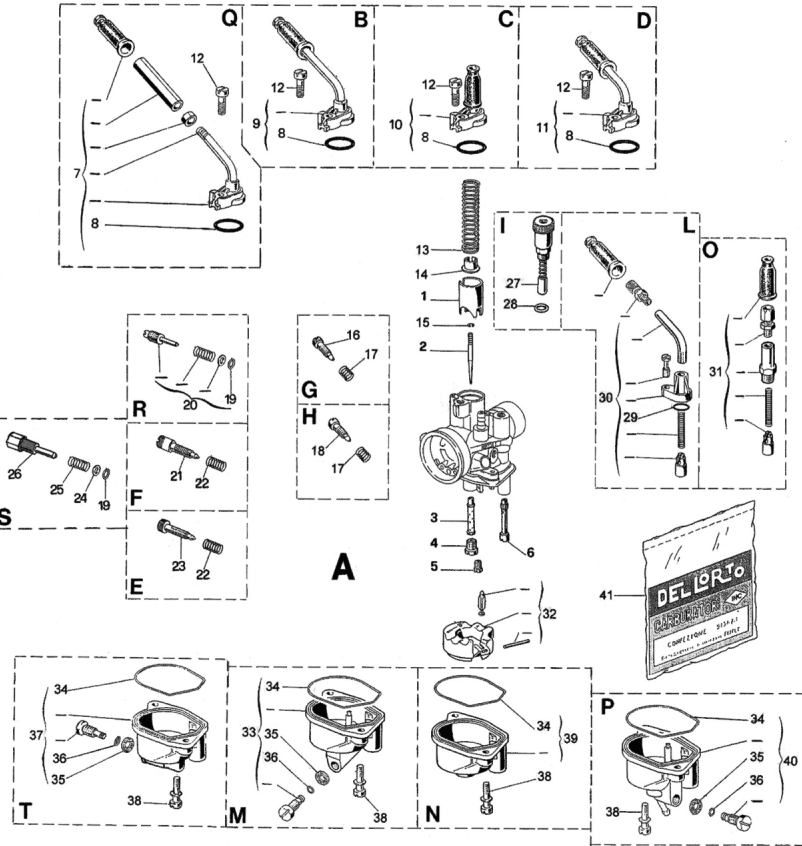

COD. 15396-96

COD. 14699-96

N°	Part Number	Description	Qty
0	A03085	3085 CARB. PHBN 12 FS	1
1	B15249.040	15249 SLIDE 40	1
2	B16250.008	16250 CONICAL NEEDLE A 8	1
3	B13690.214	13690 NEEDLE JET FA 214	1
4	B06413.066	6413 MAIN JET 66	1
5	B11600.030	11600 JET 30	1
6	B06217.050	6217 JET 50	1
8	B52620	52620 GASKET KIT PHBN...B-C	1
10	B14166	14166 FUEL CHAMBER COVER	1
12	B07526	7526 SCREW	1
13	B15058	15058 SPRING	1
14	B13687	13687 CLIP	1
15	B13681	13681 CLIP	1
16	B14056	14056 SCREW	1
17	B01411	1411 SPRING	1
19	B52620	52620 GASKET KIT PHBN...B-C	1
20	B53086	53086 SLIDE SCREW KIT	1
27	B08366	8366 STARTER	1
28	B52620	52620 GASKET KIT PHBN...B-C	1
29	B52620	52620 GASKET KIT PHBN...B-C	1
32	B53053	53053 FLOAT KIT PHVA-PHBN	1
34	B52620	52620 GASKET KIT PHBN...B-C	1
35	B52620	52620 GASKET KIT PHBN...B-C	1
36	B52620	52620 GASKET KIT PHBN...B-C	1
38	B13709	13709 SCREW	2
39	B13678	13678 BOWL	1
41	B52620	52620 GASKET KIT PHBN...B-C	1