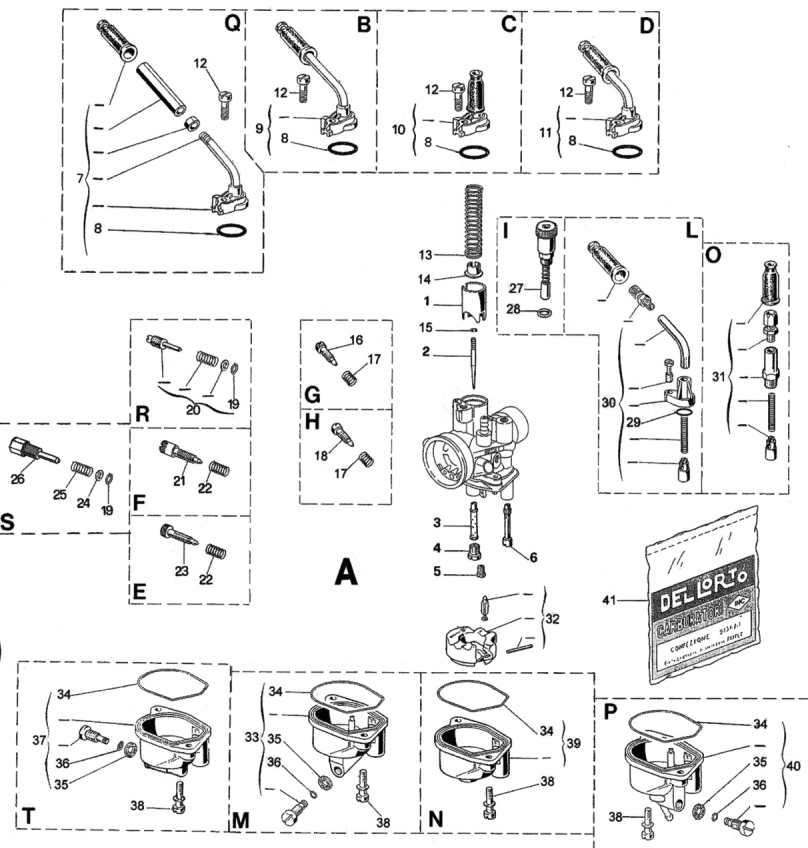

COD. 15396-96

COD. 14699-96

N°	Referencia	Descripción	Cant.
0	A03085	3085 CARB. PHBN 12 FS	1
1	B15249.040	15249 VÁLVULA GAS 40	1
2	B16250.008	16250 PUNZON A 8	1
3	B13690.214	13690 PULVERIZADOR FA 214	1
4	B06413.066	6413 CHORRO 66	1
5	B11600.030	11600 CHORRO 30	1
6	B06217.050	6217 CHORRO 50	1
8	B52620	52620 KIT JUNTAS PHBN...B-C	1
10	B14166	14166 TAPA CAMARA MEZCLA CARBUR.	1
12	B07526	7526 TORNILLO	1
13	B15058	15058 MUELLE	1
14	B13687	13687 RETÉN	1
15	B13681	13681 ARANDELA DE RETÉN	1
16	B14056	14056 TORNILLO	1
17	B01411	1411 MUELLE	1
19	B52620	52620 KIT JUNTAS PHBN...B-C	1
20	B53086	53086 KIT TORNILLO REGULAC. VÁLVULAA GAS	1
27	B08366	8366 DISPOSITIVO ARRANQUE	1
28	B52620	52620 KIT JUNTAS PHBN...B-C	1
29	B52620	52620 KIT JUNTAS PHBN...B-C	1
32	B53053	53053 KIT FLOTADOR PHVA-PHBN	1
34	B52620	52620 KIT JUNTAS PHBN...B-C	1
35	B52620	52620 KIT JUNTAS PHBN...B-C	1
36	B52620	52620 KIT JUNTAS PHBN...B-C	1
38	B13709	13709 TORNILLO	2
39	B13678	13678 CUBETA	1
41	B52620	52620 KIT JUNTAS PHBN...B-C	1