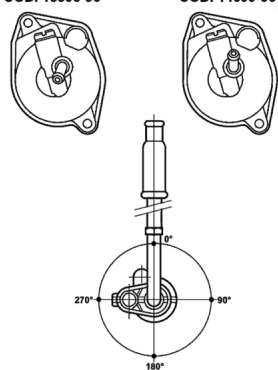

COD. 15396-96

COD. 14699-96

N°	Referencia	Descripción	Cant.
0	A03085	3085 CARB. PHBN 12 FS	1
1	B15249.040	15249 VÁLVULA GAS 40	1
2	B16250.008	16250 PUNZON A 8	1
3	B13690.214	13690 PULVERIZADOR FA 214	1
4	B06413.066	6413 CHORRO 66	1
5	B11600.030	11600 CHORRO 30	1
6	B06217.050	6217 CHORRO 50	1
8	B52620	52620 KIT JUNTAS PHBN...B-C	1
10	B14166	14166 TAPA CAMARA MEZCLA CARBUR.	1
12	B07526	7526 TORNILLO	1
13	B15058	15058 MUELLE	1
14	B13687	13687 RETÉN	1
15	B13681	13681 ARANDELA DE RETÉN	1
16	B14056	14056 TORNILLO	1
17	B01411	1411 MUELLE	1
19	B52620	52620 KIT JUNTAS PHBN...B-C	1
20	B53086	53086 KIT TORNILLO REGULAC. VÁLVULAA GAS	1
27	B08366	8366 DISPOSITIVO ARRANQUE	1
28	B52620	52620 KIT JUNTAS PHBN...B-C	1
29	B52620	52620 KIT JUNTAS PHBN...B-C	1
32	B53053	53053 KIT FLOTADOR PHVA-PHBN	1
34	B52620	52620 KIT JUNTAS PHBN...B-C	1
35	B52620	52620 KIT JUNTAS PHBN...B-C	1
36	B52620	52620 KIT JUNTAS PHBN...B-C	1
38	B13709	13709 TORNILLO	2
39	B13678	13678 CUBETA	1
41	B52620	52620 KIT JUNTAS PHBN...B-C	1