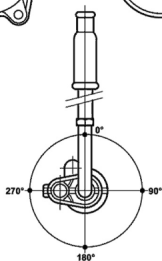

COD. 15396-96

COD. 14699-96

N°	Referencia	Descripción	Cant.
0	A03097	3097 CARB. PHBN 12 GS	1
1	B15249.040	15249 VÁLVULA GAS 40	1
2	B13680.012	13680 PUNZON A 12	1
3	B14671.211	14671 PULVERIZADOR GA 211	1
4	B06413.084	6413 CHORRO 84	1
5	B11600.038	11600 CHORRO 38	1
6	B13815.045	13815 CHORRO 45	1
11	B15763	15763 TAPA CAMARA MEZCLA CARBUR.	1
12	B07526	7526 TORNILLO	1
13	B15058	15058 MUELLE	1
14	B13687	13687 RETÉN	1
15	B13681	13681 ARANDELA DE RETÉN	1
17	B01411	1411 MUELLE	1
18	B14130	14130 TORNILLO	1
18	B53053	53053 KIT FLOTADOR PHVA-PHBN	1
24	B08260	8260 ARANDELE	1
25	B09336	9336 MUELLE	1
26	B15807	15807 TORNILLO	1
30	B53004	53004 KIT ESTÁRTER A CABLE PHBN	1
33	B14478	14478 CUBETA	1
38	B13709	13709 TORNILLO	2
41	B52620	52620 KIT JUNTAS PHBN...B-C	1