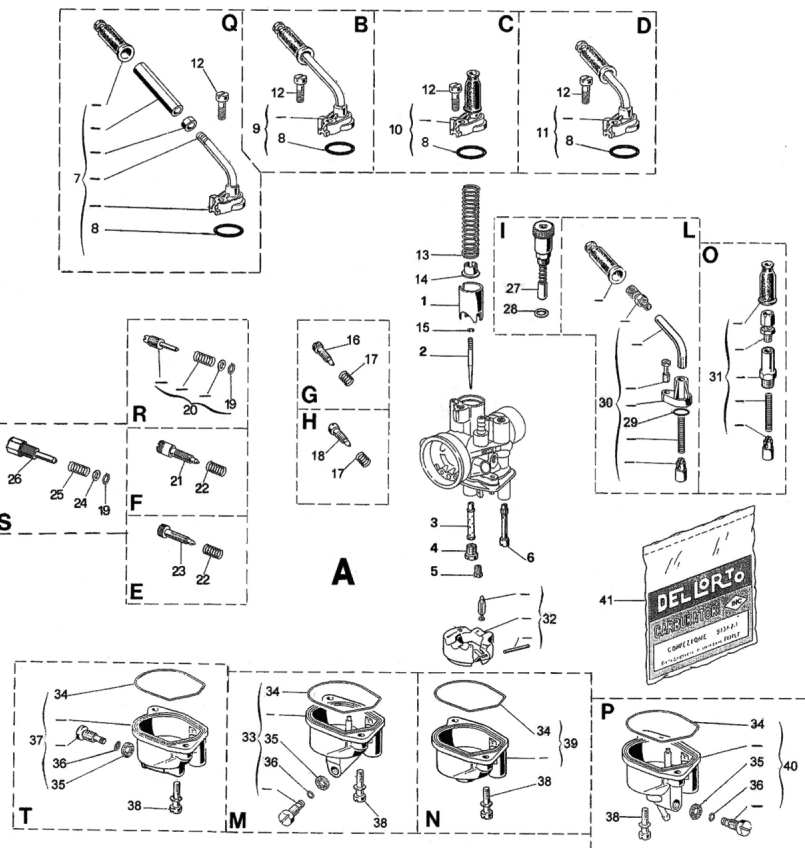

COD. 15396-96

COD. 14699-96

N°	Referencia	Descripción	Cant.
0	A03097	3097 CARB. PHBN 12 GS	1
1	B15249.040	15249 VÁLVULA GAS 40	1
2	B13680.012	13680 PUNZON A 12	1
3	B14671.211	14671 PULVERIZADOR GA 211	1
4	B06413.084	6413 CHORRO 84	1
5	B11600.038	11600 CHORRO 38	1
6	B13815.045	13815 CHORRO 45	1
11	B15763	15763 TAPA CAMARA MEZCLA CARBUR.	1
12	B07526	7526 TORNILLO	1
13	B15058	15058 MUELLE	1
14	B13687	13687 RETÉN	1
15	B13681	13681 ARANDELA DE RETÉN	1
17	B01411	1411 MUELLE	1
18	B14130	14130 TORNILLO	1
18	B53053	53053 KIT FLOTADOR PHVA-PHBN	1
24	B08260	8260 ARANDELE	1
25	B09336	9336 MUELLE	1
26	B15807	15807 TORNILLO	1
30	B53004	53004 KIT ESTÁRTER A CABLE PHBN	1
33	B14478	14478 CUBETA	1
38	B13709	13709 TORNILLO	2
41	B52620	52620 KIT JUNTAS PHBN...B-C	1