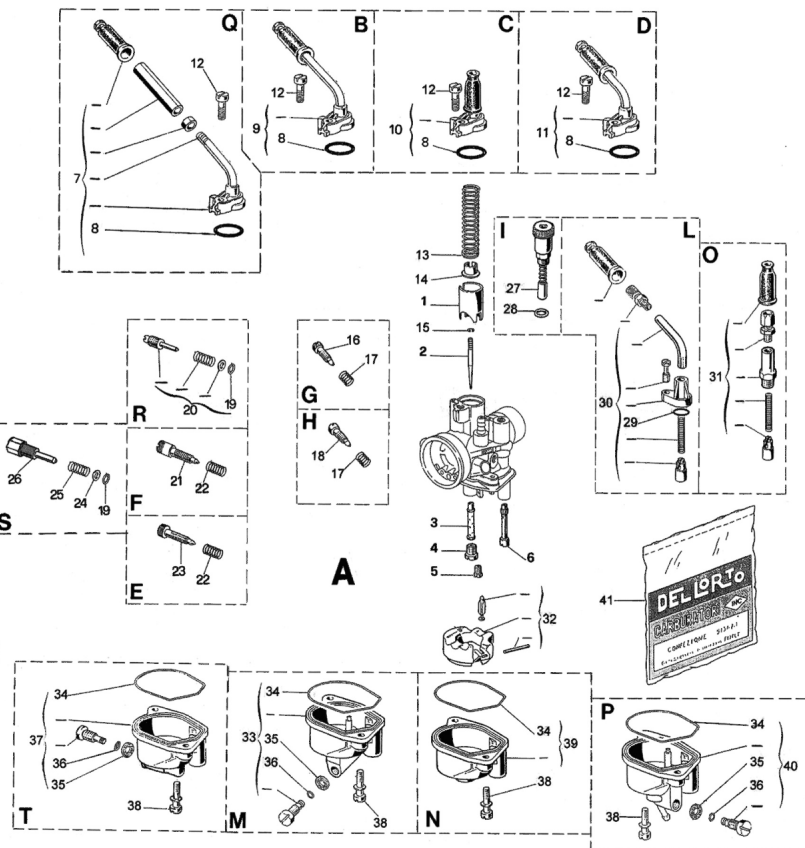

COD. 15396-96

COD. 14699-96

N°	Référence	Description	Qté
0	A03103	3103 CARB. PHBN 12 HS	1
1	B15249.040	15249 BOISSEAU GAZ 40	1
2	B13680.008	13680 AIGUILLE CONIQUE A 8	1
3	B14671.212	14671 ATOMISEUR GA 212	1
4	B06413.076	6413 GICLEUR 76	1
5	B11600.036	11600 GICLEUR 36	1
6	B15280.045	15280 GICLEUR 45	1
8	B52620	52620 KIT JOINTS PHBN...B-C	1
10	B14166	14166 COUVERCLE CHAMBRE MELANGE	1
12	B07526	7526 VIS	1
13	B15058	15058 RESSORT	1
14	B13687	13687 CLIP	1
15	B13681	13681 ARRET	1
17	B01411	1411 RESSORT	1
18	B14130	14130 VIS	1
19	B52620	52620 KIT JOINTS PHBN...B-C	1
20	B53086	53086 KIT VIS REG. BOISSEAU GAZ	1
28	B52620	52620 KIT JOINTS PHBN...B-C	1
29	B52620	52620 KIT JOINTS PHBN...B-C	1
30	B53004	53004 KIT STARTER A CABLE PHBN	1
32	B53053	53053 KIT FLOTTEUR PHVA-PHBN	1
34	B52620	52620 KIT JOINTS PHBN...B-C	1
35	B52620	52620 KIT JOINTS PHBN...B-C	1
36	B52620	52620 KIT JOINTS PHBN...B-C	1
37	B15769	15769 CUVE	1
38	B13709	13709 VIS	2
41	B52620	52620 KIT JOINTS PHBN...B-C	1