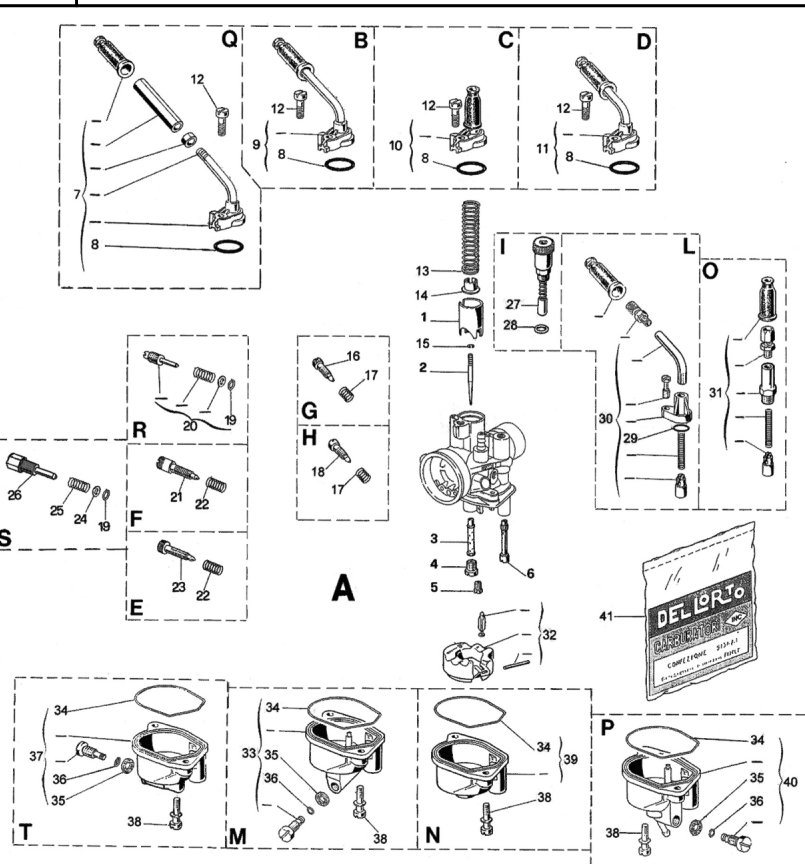

COD. 15396-96

COD. 14699-96

N°	Codice	Descrizione	Qtà
0	<b>A03103</b>	3103 CARB. PHBN 12 HS	1
1	<b>B15249.040</b>	15249 VALVOLA GAS 40	1
2	<b>B13680.008</b>	13680 SPILLO CONICO A 8	1
3	<b>B14671.212</b>	14671 POLVERIZZATORE GA 212	1
4	<b>B06413.076</b>	6413 GETTO 76	1
5	<b>B11600.036</b>	11600 GETTO 36	1
6	<b>B15280.045</b>	15280 GETTO 45	1
8	<b>B52620</b>	52620 KIT GUARNIZIONI PHBN...B-C	1
10	<b>B14166</b>	14166 COPERCHIO CAM. MISCELA	1
12	<b>B07526</b>	7526 VITE	1
13	<b>B15058</b>	15058 MOLLA	1
14	<b>B13687</b>	13687 FERMO	1
15	<b>B13681</b>	13681 FERMAGLIO	1
17	<b>B01411</b>	1411 MOLLA	1
18	<b>B14130</b>	14130 VITE	1
19	<b>B52620</b>	52620 KIT GUARNIZIONI PHBN...B-C	1
20	<b>B53086</b>	53086 KIT VITE REGOLAZIONE VALVOLA GAS	1
28	<b>B52620</b>	52620 KIT GUARNIZIONI PHBN...B-C	1
29	<b>B52620</b>	52620 KIT GUARNIZIONI PHBN...B-C	1
30	<b>B53004</b>	53004 KIT STARTER A FILO PHBN	1
32	<b>B53053</b>	53053 KIT GALLEGGIANTE PHVA-PHBN	1
34	<b>B52620</b>	52620 KIT GUARNIZIONI PHBN...B-C	1
35	<b>B52620</b>	52620 KIT GUARNIZIONI PHBN...B-C	1
36	<b>B52620</b>	52620 KIT GUARNIZIONI PHBN...B-C	1
37	<b>B15769</b>	15769 VASCHETTA	1
38	<b>B13709</b>	13709 VITE	2
41	<b>B52620</b>	52620 KIT GUARNIZIONI PHBN...B-C	1