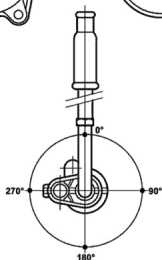

COD. 15396-96

COD. 14699-96

N°	Codice	Descrizione	Qtà
0	<b>A03103</b>	3103 CARB. PHBN 12 HS	1
1	<b>B15249.040</b>	15249 VALVOLA GAS 40	1
2	<b>B13680.008</b>	13680 SPILLO CONICO A 8	1
3	<b>B14671.212</b>	14671 POLVERIZZATORE GA 212	1
4	<b>B06413.076</b>	6413 GETTO 76	1
5	<b>B11600.036</b>	11600 GETTO 36	1
6	<b>B15280.045</b>	15280 GETTO 45	1
8	<b>B52620</b>	52620 KIT GUARNIZIONI PHBN...B-C	1
10	<b>B14166</b>	14166 COPERCHIO CAM. MISCELA	1
12	<b>B07526</b>	7526 VITE	1
13	<b>B15058</b>	15058 MOLLA	1
14	<b>B13687</b>	13687 FERMO	1
15	<b>B13681</b>	13681 FERMAGLIO	1
17	<b>B01411</b>	1411 MOLLA	1
18	<b>B14130</b>	14130 VITE	1
19	<b>B52620</b>	52620 KIT GUARNIZIONI PHBN...B-C	1
20	<b>B53086</b>	53086 KIT VITE REGOLAZIONE VALVOLA GAS	1
28	<b>B52620</b>	52620 KIT GUARNIZIONI PHBN...B-C	1
29	<b>B52620</b>	52620 KIT GUARNIZIONI PHBN...B-C	1
30	<b>B53004</b>	53004 KIT STARTER A FILO PHBN	1
32	<b>B53053</b>	53053 KIT GALLEGGIANTE PHVA-PHBN	1
34	<b>B52620</b>	52620 KIT GUARNIZIONI PHBN...B-C	1
35	<b>B52620</b>	52620 KIT GUARNIZIONI PHBN...B-C	1
36	<b>B52620</b>	52620 KIT GUARNIZIONI PHBN...B-C	1
37	<b>B15769</b>	15769 VASCHETTA	1
38	<b>B13709</b>	13709 VITE	2
41	<b>B52620</b>	52620 KIT GUARNIZIONI PHBN...B-C	1