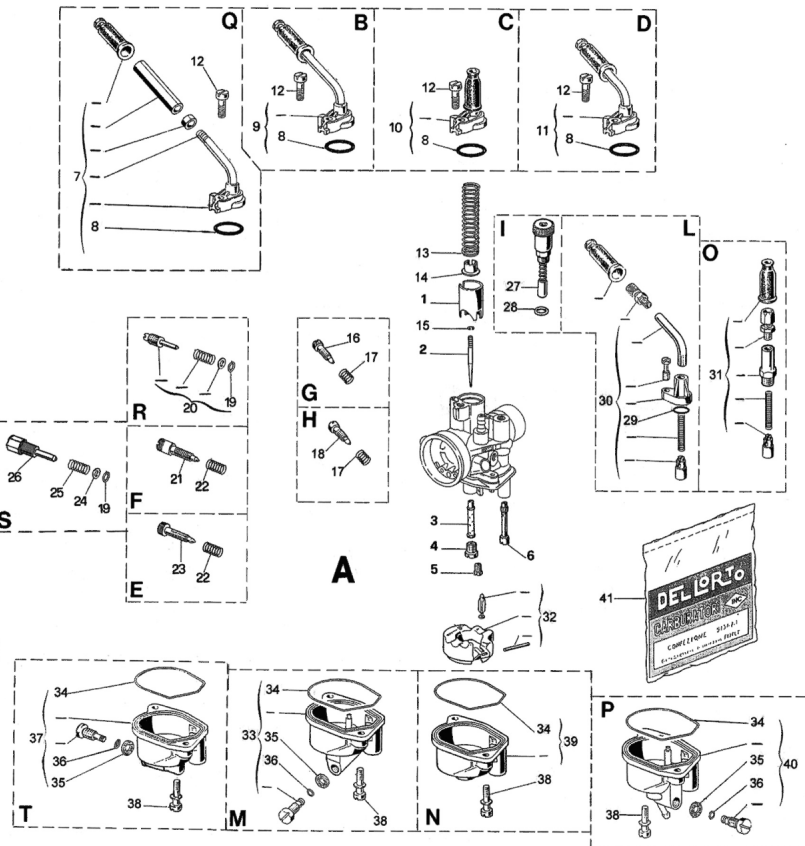

COD. 15396-96

COD. 14699-96

N°	Artikelnummer	Beschreibung	Mg.
0	<b>A03116</b>	3116 VERG. PHBN 12 GS	1
1	<b>B15249.030</b>	15249 SLIDE 30	1
2	<b>B13680.012</b>	13680 CONICAL NEEDLE A 12	1
3	<b>B14671.209</b>	14671 NEEDLE JET GA 209	1
4	<b>B06413.060</b>	6413 HAUPTDÜSE 60	1
5	<b>B11600.038</b>	11600 JET 38	1
6	<b>B14770.045</b>	14770 JET 45	1
8	<b>B52620</b>	52620 GASKET KIT PHBN...B-C	1
12	<b>B07526</b>	7526 SCREW	1
13	<b>B15058</b>	15058 SPRING	1
14	<b>B13687</b>	13687 CLIP	1
15	<b>B13681</b>	13681 CLIP	1
17	<b>B01411</b>	1411 SPRING	1
18	<b>B14130</b>	14130 SCREW	1
19	<b>B52620</b>	52620 GASKET KIT PHBN...B-C	1
20	<b>B53086</b>	53086 SLIDE SCREW KIT	1
28	<b>B52620</b>	52620 GASKET KIT PHBN...B-C	1
29	<b>B52620</b>	52620 GASKET KIT PHBN...B-C	1
30	<b>B53004</b>	53004 LEVER STARTER KIT PHBN	1
32	<b>B53053</b>	53053 FLOAT KIT PHVA-PHBN	1
33	<b>B14478</b>	14478 BOWL	1
34	<b>B52620</b>	52620 GASKET KIT PHBN...B-C	1
35	<b>B52620</b>	52620 GASKET KIT PHBN...B-C	1
36	<b>B52620</b>	52620 GASKET KIT PHBN...B-C	1
38	<b>B13709</b>	13709 SCREW	2
41	<b>B52620</b>	52620 GASKET KIT PHBN...B-C	1