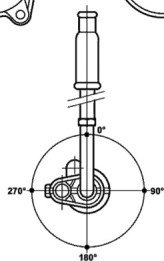

COD. 15396-96

COD. 14699-96

N°	Referencia	Descripción	Cant.
0	A03116	3116 CARB. PHBN 12 GS	1
1	B15249.030	15249 VÁLVULA GAS 30	1
2	B13680.012	13680 PUNZON A 12	1
3	B14671.209	14671 PULVERIZADOR GA 209	1
4	B06413.060	6413 CHORRO 60	1
5	B11600.038	11600 CHORRO 38	1
6	B14770.045	14770 CHORRO 45	1
8	B52620	52620 KIT JUNTAS PHBN...B-C	1
12	B07526	7526 TORNILLO	1
13	B15058	15058 MUELLE	1
14	B13687	13687 RETÉN	1
15	B13681	13681 ARANDELA DE RETÉN	1
17	B01411	1411 MUELLE	1
18	B14130	14130 TORNILLO	1
19	B52620	52620 KIT JUNTAS PHBN...B-C	1
20	B53086	53086 KIT TORNILLO REGULAC. VÁLVULAA GAS	1
28	B52620	52620 KIT JUNTAS PHBN...B-C	1
29	B52620	52620 KIT JUNTAS PHBN...B-C	1
30	B53004	53004 KIT ESTÁRTER A CABLE PHBN	1
32	B53053	53053 KIT FLOTADOR PHVA-PHBN	1
33	B14478	14478 CUBETA	1
34	B52620	52620 KIT JUNTAS PHBN...B-C	1
35	B52620	52620 KIT JUNTAS PHBN...B-C	1
36	B52620	52620 KIT JUNTAS PHBN...B-C	1
38	B13709	13709 TORNILLO	2
41	B52620	52620 KIT JUNTAS PHBN...B-C	1