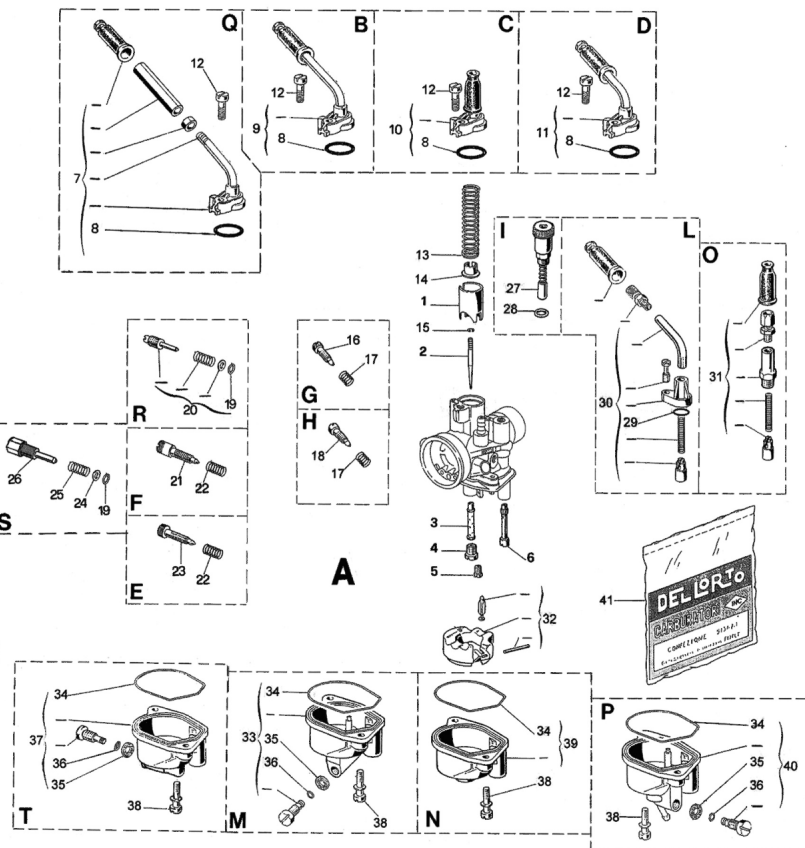

COD. 15396-96

COD. 14699-96

N°	Referencia	Descripción	Cant.
0	A03116	3116 CARB. PHBN 12 GS	1
1	B15249.030	15249 VÁLVULA GAS 30	1
2	B13680.012	13680 PUNZON A 12	1
3	B14671.209	14671 PULVERIZADOR GA 209	1
4	B06413.060	6413 CHORRO 60	1
5	B11600.038	11600 CHORRO 38	1
6	B14770.045	14770 CHORRO 45	1
8	B52620	52620 KIT JUNTAS PHBN...B-C	1
12	B07526	7526 TORNILLO	1
13	B15058	15058 MUELLE	1
14	B13687	13687 RETÉN	1
15	B13681	13681 ARANDELA DE RETÉN	1
17	B01411	1411 MUELLE	1
18	B14130	14130 TORNILLO	1
19	B52620	52620 KIT JUNTAS PHBN...B-C	1
20	B53086	53086 KIT TORNILLO REGULAC. VÁLVULAA GAS	1
28	B52620	52620 KIT JUNTAS PHBN...B-C	1
29	B52620	52620 KIT JUNTAS PHBN...B-C	1
30	B53004	53004 KIT ESTÁRTER A CABLE PHBN	1
32	B53053	53053 KIT FLOTADOR PHVA-PHBN	1
33	B14478	14478 CUBETA	1
34	B52620	52620 KIT JUNTAS PHBN...B-C	1
35	B52620	52620 KIT JUNTAS PHBN...B-C	1
36	B52620	52620 KIT JUNTAS PHBN...B-C	1
38	B13709	13709 TORNILLO	2
41	B52620	52620 KIT JUNTAS PHBN...B-C	1