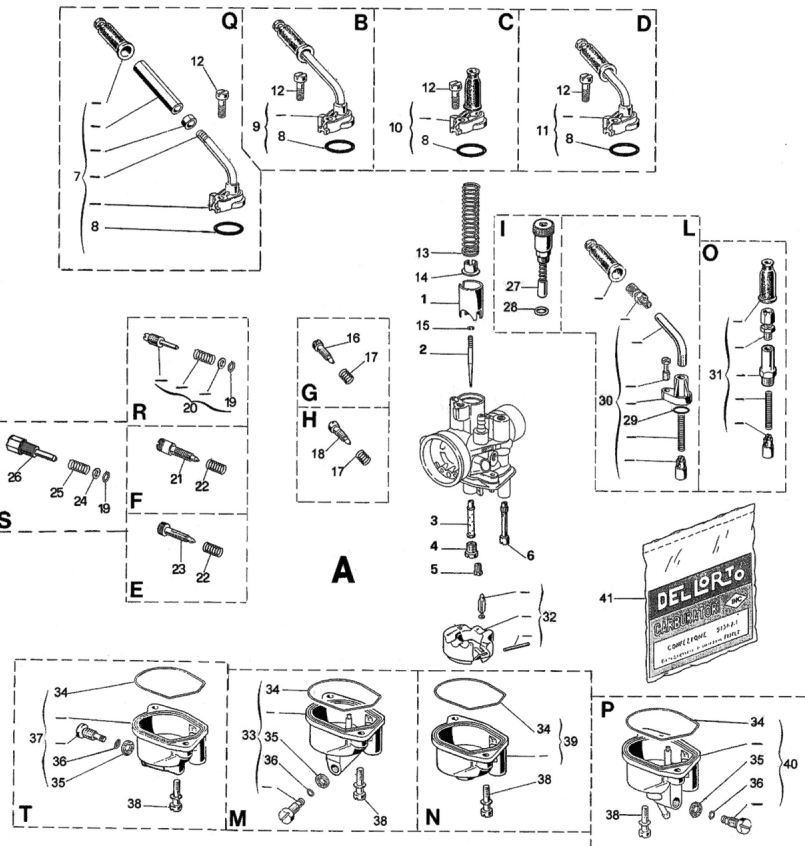

COD. 15396-96

COD. 14699-96

N°	Referencia	Descripción	Cant.
0	<b>A03119</b>	3119 CARB. PHBN 12 GS	1
1	<b>B15249.030</b>	15249 VÁLVULA GAS 30	1
2	<b>B13680.012</b>	13680 PUNZON A 12	1
3	<b>B14671.211</b>	14671 PULVERIZADOR GA 211	1
4	<b>B06413.062</b>	6413 CHORRO 62	1
5	<b>B11600.034</b>	11600 CHORRO 34	1
6	<b>B14770.045</b>	14770 CHORRO 45	1
8	<b>B52620</b>	52620 KIT JUNTAS PHBN...B-C	1
9	<b>B15292</b>	15292 TAPA VÁLVULA	1
12	<b>B07526</b>	7526 TORNILLO	1
13	<b>B15058</b>	15058 MUELLE	1
14	<b>B13687</b>	13687 RETÉN	1
15	<b>B13681</b>	13681 ARANDELA DE RETÉN	1
17	<b>B01411</b>	1411 MUELLE	1
18	<b>B14130</b>	14130 TORNILLO	1
19	<b>B52620</b>	52620 KIT JUNTAS PHBN...B-C	1
20	<b>B53086</b>	53086 KIT TORNILLO REGULAC. VÁLVULAA GAS	1
28	<b>B52620</b>	52620 KIT JUNTAS PHBN...B-C	1
29	<b>B52620</b>	52620 KIT JUNTAS PHBN...B-C	1
30	<b>B53004</b>	53004 KIT ESTÁRTER A CABLE PHBN	1
32	<b>B53053</b>	53053 KIT FLOTADOR PHVA-PHBN	1
33	<b>B14478</b>	14478 CUBETA	1
34	<b>B52620</b>	52620 KIT JUNTAS PHBN...B-C	1
35	<b>B52620</b>	52620 KIT JUNTAS PHBN...B-C	1
36	<b>B52620</b>	52620 KIT JUNTAS PHBN...B-C	1
38	<b>B13709</b>	13709 TORNILLO	2
41	<b>B52620</b>	52620 KIT JUNTAS PHBN...B-C	1