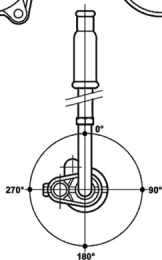

COD. 15396-96

COD. 14699-96

N°	Referencia	Descripción	Cant.
0	<b>A03119</b>	3119 CARB. PHBN 12 GS	1
1	<b>B15249.030</b>	15249 VÁLVULA GAS 30	1
2	<b>B13680.012</b>	13680 PUNZON A 12	1
3	<b>B14671.211</b>	14671 PULVERIZADOR GA 211	1
4	<b>B06413.062</b>	6413 CHORRO 62	1
5	<b>B11600.034</b>	11600 CHORRO 34	1
6	<b>B14770.045</b>	14770 CHORRO 45	1
8	<b>B52620</b>	52620 KIT JUNTAS PHBN...B-C	1
9	<b>B15292</b>	15292 TAPA VÁLVULA	1
12	<b>B07526</b>	7526 TORNILLO	1
13	<b>B15058</b>	15058 MUELLE	1
14	<b>B13687</b>	13687 RETÉN	1
15	<b>B13681</b>	13681 ARANDELA DE RETÉN	1
17	<b>B01411</b>	1411 MUELLE	1
18	<b>B14130</b>	14130 TORNILLO	1
19	<b>B52620</b>	52620 KIT JUNTAS PHBN...B-C	1
20	<b>B53086</b>	53086 KIT TORNILLO REGULAC. VÁLVULAA GAS	1
28	<b>B52620</b>	52620 KIT JUNTAS PHBN...B-C	1
29	<b>B52620</b>	52620 KIT JUNTAS PHBN...B-C	1
30	<b>B53004</b>	53004 KIT ESTÁRTER A CABLE PHBN	1
32	<b>B53053</b>	53053 KIT FLOTADOR PHVA-PHBN	1
33	<b>B14478</b>	14478 CUBETA	1
34	<b>B52620</b>	52620 KIT JUNTAS PHBN...B-C	1
35	<b>B52620</b>	52620 KIT JUNTAS PHBN...B-C	1
36	<b>B52620</b>	52620 KIT JUNTAS PHBN...B-C	1
38	<b>B13709</b>	13709 TORNILLO	2
41	<b>B52620</b>	52620 KIT JUNTAS PHBN...B-C	1