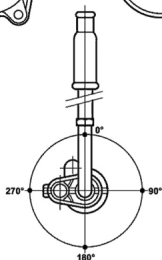

COD. 15396-96

COD. 14699-96

N°	Referencia	Descripción	Cant.
0	A03126	3126 CARB. PHBN 12 HS	1
1	B15249.040	15249 VÁLVULA GAS 40	1
2	B16250.034	16250 PUNZON A 34	1
3	B14225.210	PULVERIZADOR FP	1
4	B06413.068	6413 CHORRO 68	1
5	B11600.032	11600 CHORRO 32	1
6	B15280.045	15280 CHORRO 45	1
8	B52620	52620 KIT JUNTAS PHBN...B-C	1
10	B16064	16064 TAPA CAMARA MEZCLA CARBUR.	1
12	B07526	7526 TORNILLO	1
13	B15058	15058 MUELLE	1
14	B13687	13687 RETÉN	1
15	B13681	13681 ARANDELA DE RETÉN	1
17	B01411	1411 MUELLE	1
18	B14130	14130 TORNILLO	1
19	B52620	52620 KIT JUNTAS PHBN...B-C	1
20	B53086	53086 KIT TORNILLO REGULAC. VÁLVULAA GAS	1
28	B52620	52620 KIT JUNTAS PHBN...B-C	1
29	B52620	52620 KIT JUNTAS PHBN...B-C	1
30	B53004	53004 KIT ESTÁRTER A CABLE PHBN	1
32	B53053	53053 KIT FLOTADOR PHVA-PHBN	1
34	B52620	52620 KIT JUNTAS PHBN...B-C	1
35	B52620	52620 KIT JUNTAS PHBN...B-C	1
36	B52620	52620 KIT JUNTAS PHBN...B-C	1
37	B15769	15769 CUBETA	1
38	B13709	13709 TORNILLO	2
41	B52620	52620 KIT JUNTAS PHBN...B-C	1