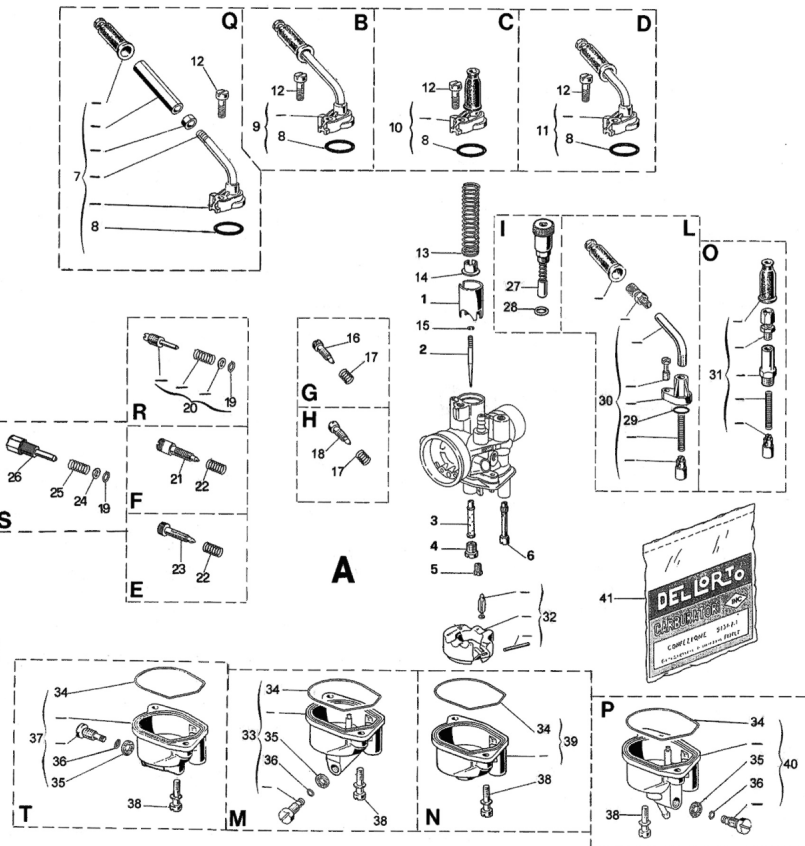

COD. 15396-96

COD. 14699-96

N°	Referencia	Descripción	Cant.
0	A03126	3126 CARB. PHBN 12 HS	1
1	B15249.040	15249 VÁLVULA GAS 40	1
2	B16250.034	16250 PUNZON A 34	1
3	B14225.210	PULVERIZADOR FP	1
4	B06413.068	6413 CHORRO 68	1
5	B11600.032	11600 CHORRO 32	1
6	B15280.045	15280 CHORRO 45	1
8	B52620	52620 KIT JUNTAS PHBN...B-C	1
10	B16064	16064 TAPA CAMARA MEZCLA CARBUR.	1
12	B07526	7526 TORNILLO	1
13	B15058	15058 MUELLE	1
14	B13687	13687 RETÉN	1
15	B13681	13681 ARANDELA DE RETÉN	1
17	B01411	1411 MUELLE	1
18	B14130	14130 TORNILLO	1
19	B52620	52620 KIT JUNTAS PHBN...B-C	1
20	B53086	53086 KIT TORNILLO REGULAC. VÁLVULAA GAS	1
28	B52620	52620 KIT JUNTAS PHBN...B-C	1
29	B52620	52620 KIT JUNTAS PHBN...B-C	1
30	B53004	53004 KIT ESTÁRTER A CABLE PHBN	1
32	B53053	53053 KIT FLOTADOR PHVA-PHBN	1
34	B52620	52620 KIT JUNTAS PHBN...B-C	1
35	B52620	52620 KIT JUNTAS PHBN...B-C	1
36	B52620	52620 KIT JUNTAS PHBN...B-C	1
37	B15769	15769 CUBETA	1
38	B13709	13709 TORNILLO	2
41	B52620	52620 KIT JUNTAS PHBN...B-C	1