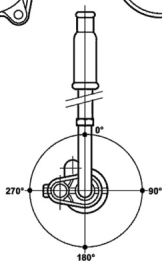

COD. 15396-96

COD. 14699-96

N°	Referencia	Descripción	Cant.
0	<b>A03129</b>	3129 CARB. PHBN 12 HS	1
1	<b>B15249.030</b>	15249 VÁLVULA GAS 30	1
2	<b>B13680.020</b>	13680 PUNZON A 20	1
3	<b>B14671.209</b>	14671 PULVERIZADOR GA 209	1
4	<b>B06413.072</b>	6413 CHORRO 72	1
5	<b>B11600.038</b>	11600 CHORRO 38	1
6	<b>B14770.045</b>	14770 CHORRO 45	1
7	<b>B15475</b>	TAPA CAMARA MEZCLA CARBUR.	1
8	<b>B52620</b>	52620 KIT JUNTAS PHBN...B-C	1
12	<b>B07526</b>	7526 TORNILLO	1
13	<b>B15058</b>	15058 MUELLE	1
14	<b>B13687</b>	13687 RETÉN	1
15	<b>B13681</b>	13681 ARANDELA DE RETÉN	1
17	<b>B01411</b>	1411 MUELLE	1
18	<b>B14130</b>	14130 TORNILLO	1
19	<b>B52620</b>	52620 KIT JUNTAS PHBN...B-C	1
20	<b>B53086</b>	53086 KIT TORNILLO REGULAC. VÁLVULAA GAS	1
28	<b>B52620</b>	52620 KIT JUNTAS PHBN...B-C	1
29	<b>B52620</b>	52620 KIT JUNTAS PHBN...B-C	1
30	<b>B53004</b>	53004 KIT ESTÁRTER A CABLE PHBN	1
32	<b>B53053</b>	53053 KIT FLOTADOR PHVA-PHBN	1
34	<b>B52620</b>	52620 KIT JUNTAS PHBN...B-C	1
35	<b>B52620</b>	52620 KIT JUNTAS PHBN...B-C	1
36	<b>B52620</b>	52620 KIT JUNTAS PHBN...B-C	1
38	<b>B13709</b>	13709 TORNILLO	2
40	<b>B15396</b>	15396 CUBETA	1
41	<b>B52620</b>	52620 KIT JUNTAS PHBN...B-C	1