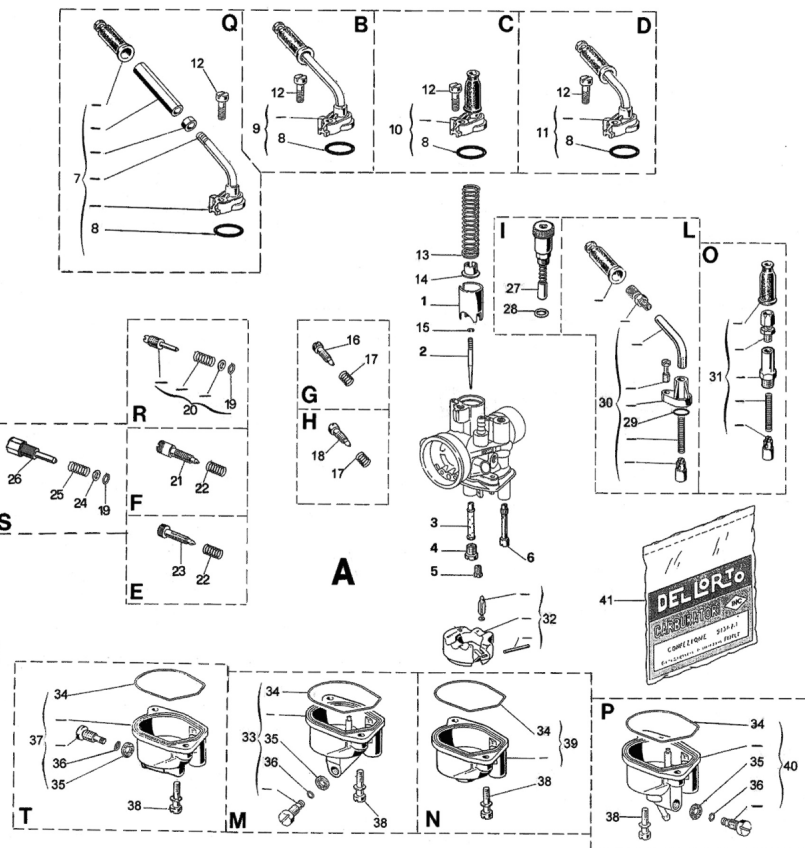

COD. 15396-96

COD. 14699-96

N°	Referencia	Descripción	Cant.
0	<b>A03129</b>	3129 CARB. PHBN 12 HS	1
1	<b>B15249.030</b>	15249 VÁLVULA GAS 30	1
2	<b>B13680.020</b>	13680 PUNZON A 20	1
3	<b>B14671.209</b>	14671 PULVERIZADOR GA 209	1
4	<b>B06413.072</b>	6413 CHORRO 72	1
5	<b>B11600.038</b>	11600 CHORRO 38	1
6	<b>B14770.045</b>	14770 CHORRO 45	1
7	<b>B15475</b>	TAPA CAMARA MEZCLA CARBUR.	1
8	<b>B52620</b>	52620 KIT JUNTAS PHBN...B-C	1
12	<b>B07526</b>	7526 TORNILLO	1
13	<b>B15058</b>	15058 MUELLE	1
14	<b>B13687</b>	13687 RETÉN	1
15	<b>B13681</b>	13681 ARANDELA DE RETÉN	1
17	<b>B01411</b>	1411 MUELLE	1
18	<b>B14130</b>	14130 TORNILLO	1
19	<b>B52620</b>	52620 KIT JUNTAS PHBN...B-C	1
20	<b>B53086</b>	53086 KIT TORNILLO REGULAC. VÁLVULAA GAS	1
28	<b>B52620</b>	52620 KIT JUNTAS PHBN...B-C	1
29	<b>B52620</b>	52620 KIT JUNTAS PHBN...B-C	1
30	<b>B53004</b>	53004 KIT ESTÁRTER A CABLE PHBN	1
32	<b>B53053</b>	53053 KIT FLOTADOR PHVA-PHBN	1
34	<b>B52620</b>	52620 KIT JUNTAS PHBN...B-C	1
35	<b>B52620</b>	52620 KIT JUNTAS PHBN...B-C	1
36	<b>B52620</b>	52620 KIT JUNTAS PHBN...B-C	1
38	<b>B13709</b>	13709 TORNILLO	2
40	<b>B15396</b>	15396 CUBETA	1
41	<b>B52620</b>	52620 KIT JUNTAS PHBN...B-C	1