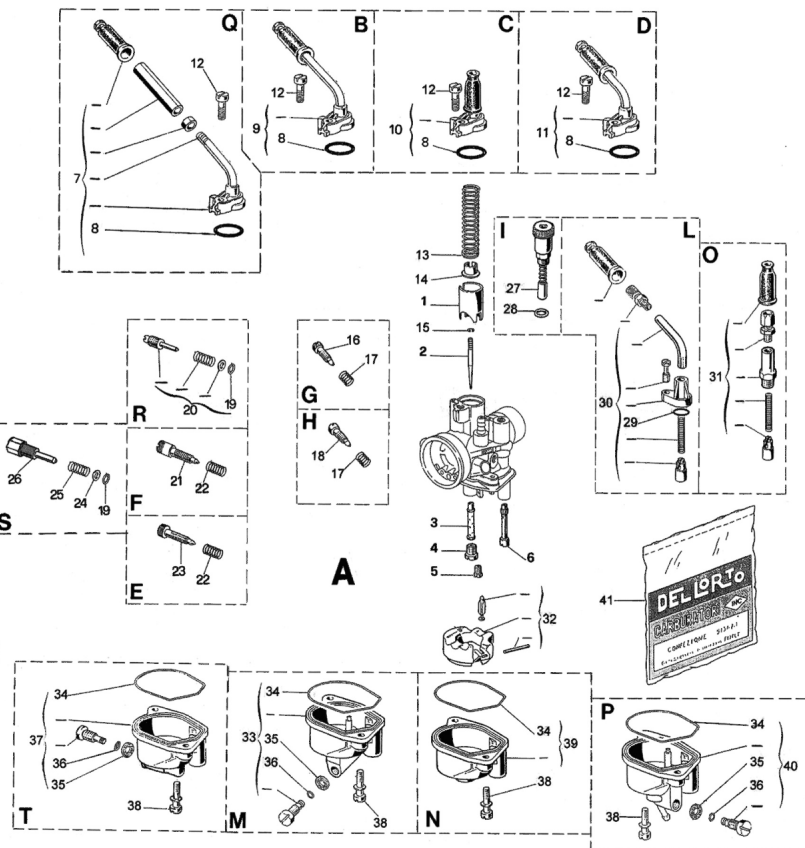

COD. 15396-96

COD. 14699-96

N°	Artikelnummer	Beschreibung	Mg.
0	A03139	3139 VERG. PHBN 14 MS	1
1	B15362.040	15362 SLIDE 40	1
2	B16250.011	16250 CONICAL NEEDLE A 11	1
3	B14671.212	14671 NEEDLE JET GA 212	1
4	B06413.075	6413 HAUPTDÜSE 75	1
5	B11600.038	11600 JET 38	1
6	B06217.050	6217 JET 50	1
8	B52620	52620 GASKET KIT PHBN...B-C	1
10	B14166	14166 FUEL CHAMBER COVER	1
12	B07526	7526 SCREW	1
13	B15058	15058 SPRING	1
14	B13687	13687 CLIP	1
15	B13681	13681 CLIP	1
16	B14056	14056 SCREW	1
17	B01411	1411 SPRING	1
19	B52620	52620 GASKET KIT PHBN...B-C	1
20	B53086B	53086 SLIDE SCREW KIT	1
27	B08366	8366 STARTER	1
28	B52620	52620 GASKET KIT PHBN...B-C	1
29	B52620	52620 GASKET KIT PHBN...B-C	1
32	B53053	53053 FLOAT KIT PHVA-PHBN	1
34	B52620	52620 GASKET KIT PHBN...B-C	1
35	B52620	52620 GASKET KIT PHBN...B-C	1
36	B52620	52620 GASKET KIT PHBN...B-C	1
38	B13709	13709 SCREW	2
39	B13678	13678 BOWL	1
41	B52620	52620 GASKET KIT PHBN...B-C	1