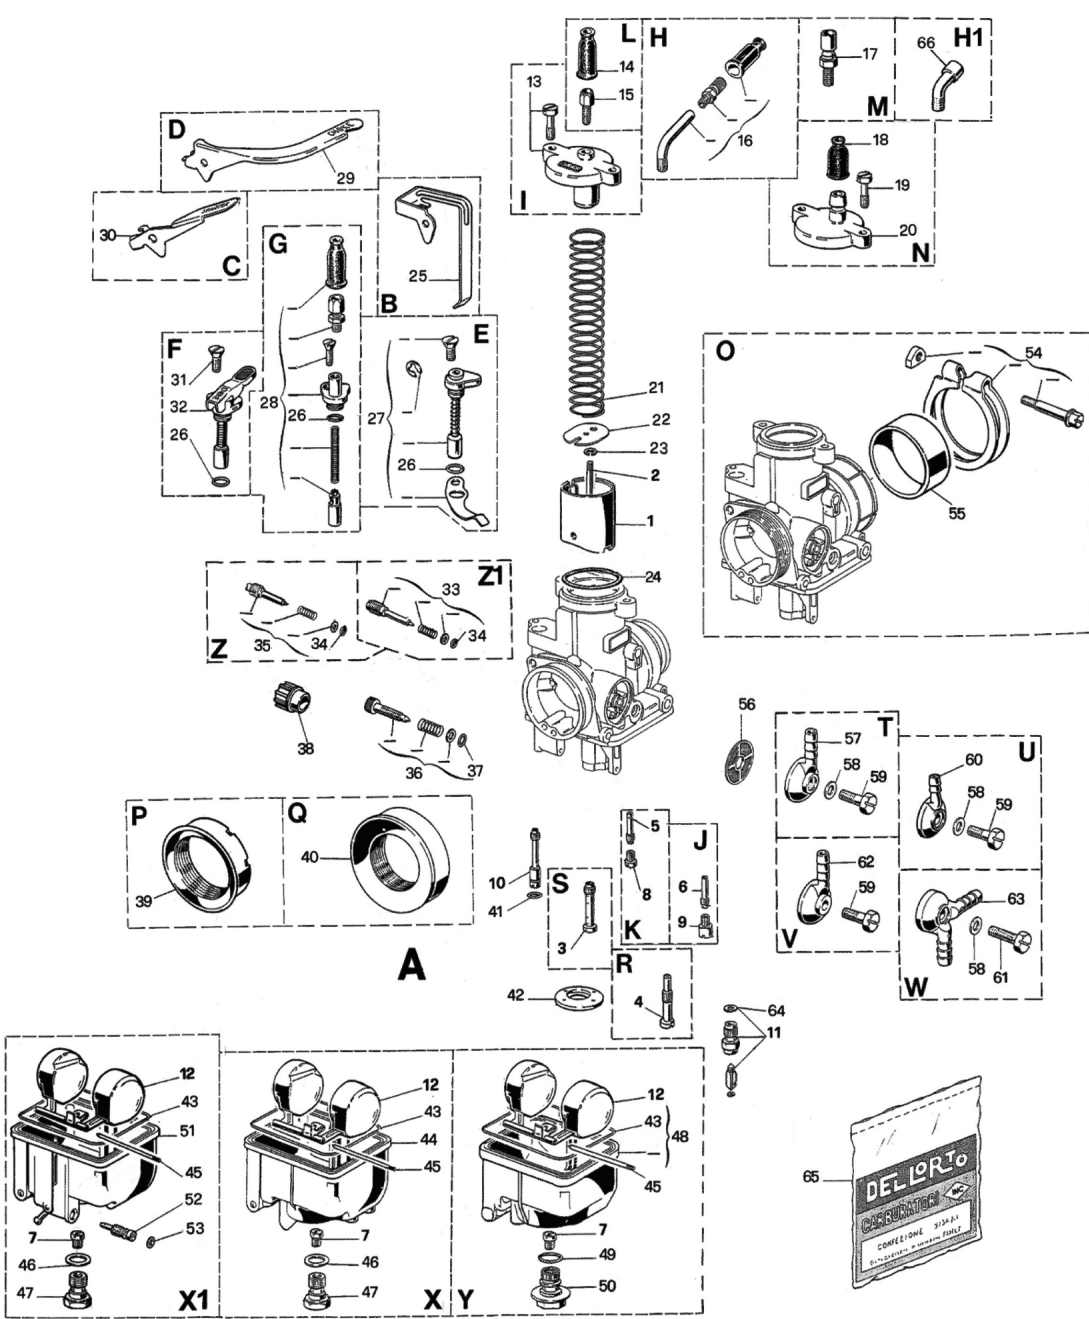

A03302 - 3302 CARB. PHBH 28 BS

CARBURETOR SPARE PARTS FILE

N°	Part Number	Description	Qty
0	A03302	3302 CARB. PHBH 28 BS	1
1	B09374.040	9374 SLIDE 40	1
2	B09477.002	9477 CONICAL NEEDLE X 2	1
4	B09695.264	9695 NEEDLE JET AV 264	1
7	B06413.105	6413 MAIN JET 105	1
8	B01486.055	1486 PILOT JET 55	1
10	B07746.070	7746 JET 70	1
11	B09436.200	9436 FLOAT NEEDLE VALVE 200	1
11	B10375.200	10375 FLOAT NEEDLE VALVE 200	1
12	B09010.002	9010 FLOAT 2 gr. 6,5	1
13	B53032	53032 SLIDE COVER KIT PHBH	1
15	B01104	1104 SCREW	1
21	B09425	9425 SPRING	1
22	B09375	9375 PLATE	1
23	B09596	9596 CLIP	1
24	B52523	52523 GASKET KIT PHBH...A-B-D-E-F-G-H-I-L-M-N-R-S-T-U-V-Z-P	1
26	B52523	52523 GASKET KIT PHBH...A-B-D-E-F-G-H-I-L-M-N-R-S-T-U-V-Z-P	1
31	B07745	7745 SCREW	1
32	B08294	8294 STARTER	1
33	B53022	53022 SCREW KIT for MIN. REG. PHBH-PHBL-PHF-PHM	1
34	B52523	52523 GASKET KIT PHBH...A-B-D-E-F-G-H-I-L-M-N-R-S-T-U-V-Z-P	1
36	B53028	53028 SCREW KIT for SLIDE REG. PHBE	1
37	B52523	52523 GASKET KIT PHBH...A-B-D-E-F-G-H-I-L-M-N-R-S-T-U-V-Z-P	1
40	B10001	10001 CONNECTION	1
41	B52523	52523 GASKET KIT PHBH...A-B-D-E-F-G-H-I-L-M-N-R-S-T-U-V-Z-P	1
43	B52523	52523 GASKET KIT PHBH...A-B-D-E-F-G-H-I-L-M-N-R-S-T-U-V-Z-P	1
45	B07346	7346 PIN	1
46	B52523	52523 GASKET KIT PHBH...A-B-D-E-F-G-H-I-L-M-N-R-S-T-U-V-Z-P	1
48	B13781	13781 BOWL	1
49	B52523	52523 GASKET KIT PHBH...A-B-D-E-F-G-H-I-L-M-N-R-S-T-U-V-Z-P	1
50	B11771	11771 PLUG	1
53	B52523	52523 GASKET KIT PHBH...A-B-D-E-F-G-H-I-L-M-N-R-S-T-U-V-Z-P	1
56	B06109	6109 FUEL FILTER	1
58	B52523	52523 GASKET KIT PHBH...A-B-D-E-F-G-H-I-L-M-N-R-S-T-U-V-Z-P	1
59	B04568	4568 SCREW	1
62	B09250	9250 INLET PIPE	1
64	B52523	52523 GASKET KIT PHBH...A-B-D-E-F-G-H-I-L-M-N-R-S-T-U-V-Z-P	1
65	B52523	52523 GASKET KIT PHBH...A-B-D-E-F-G-H-I-L-M-N-R-S-T-U-V-Z-P	1