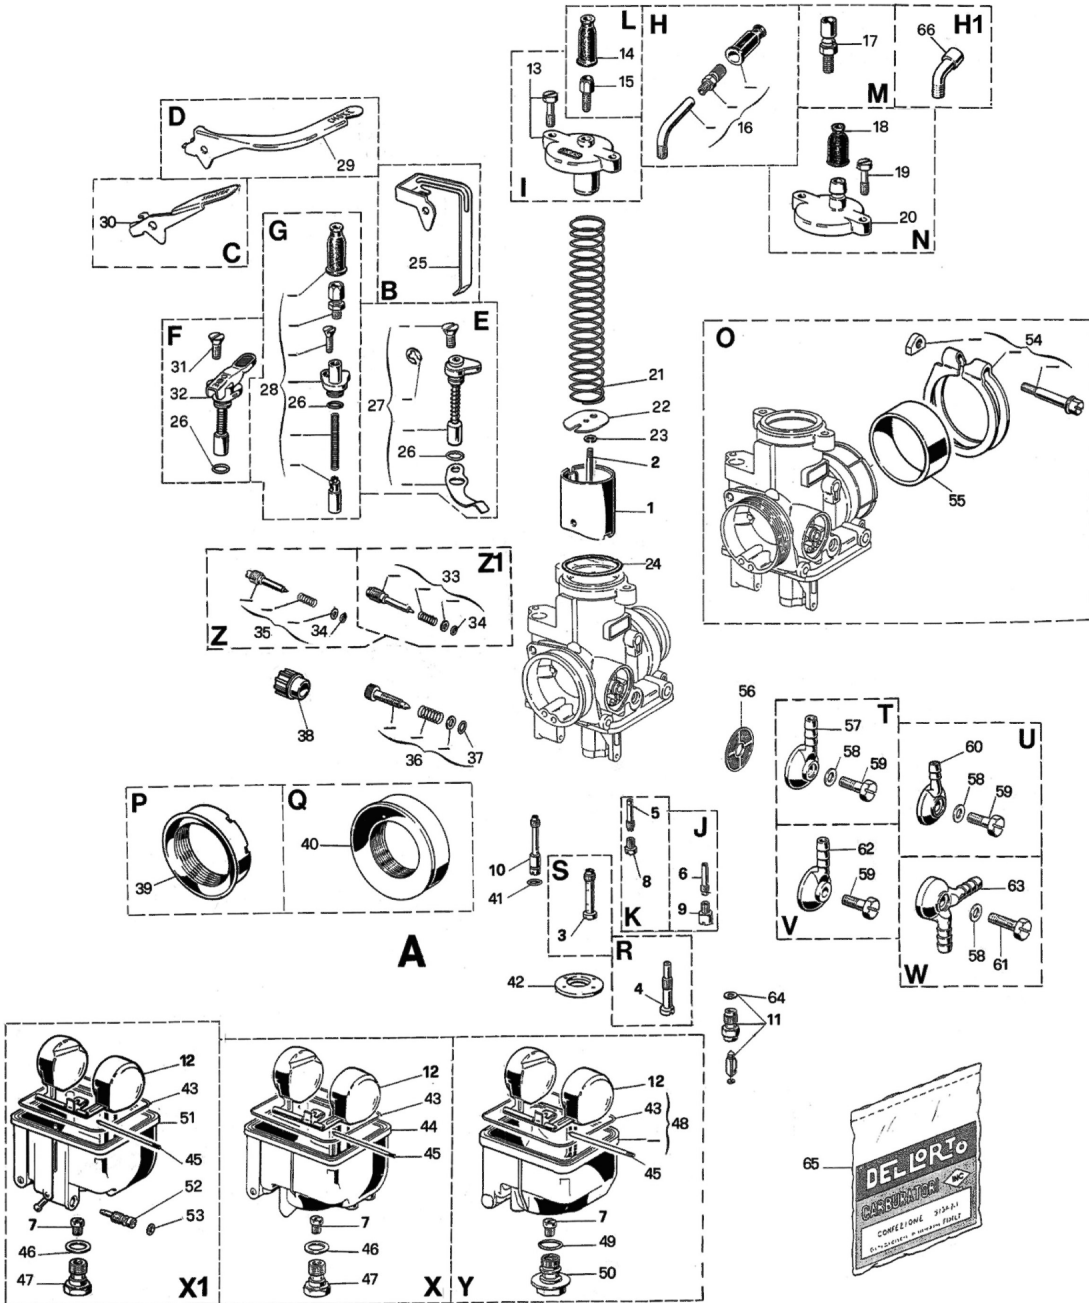

A03303 - 3303 CARB. PHBH 26 BS

CARBURETOR SPARE PARTS FILE

N°	Part Number	Description	Qty
0	A03303	3303 CARB. PHBH 26 BS	1
1	B09374.040	9374 SLIDE 40	1
2	B09477.007	9477 CONICAL NEEDLE X 7	1
4	B09695.266	9695 NEEDLE JET AV 266	1
7	B06413.110	6413 MAIN JET 110	1
8	B01486.050	1486 PILOT JET 50	1
10	B07746.070	7746 JET 70	1
11	B10375.200	10375 FLOAT NEEDLE VALVE 200	1
11	B09436.200	9436 FLOAT NEEDLE VALVE 200	1
12	B09010.002	9010 FLOAT 2 gr. 6,5	1
13	B53032	53032 SLIDE COVER KIT PHBH	1
15	B01104	1104 SCREW	1
21	B09425	9425 SPRING	1
22	B09375	9375 PLATE	1
23	B09596	9596 CLIP	1
24	B52523	52523 GASKET KIT PHBH...A-B-D-E-F-G-H-I-L-M-N-R-S-T-U-V-Z-P	1
26	B52523	52523 GASKET KIT PHBH...A-B-D-E-F-G-H-I-L-M-N-R-S-T-U-V-Z-P	1
31	B07745	7745 SCREW	1
32	B08294	8294 STARTER	1
33	B53022	53022 SCREW KIT for MIN. REG. PHBH-PHBL-PHF-PHM	1
34	B52523	52523 GASKET KIT PHBH...A-B-D-E-F-G-H-I-L-M-N-R-S-T-U-V-Z-P	1
36	B53028	53028 SCREW KIT for SLIDE REG. PHBE	1
37	B52523	52523 GASKET KIT PHBH...A-B-D-E-F-G-H-I-L-M-N-R-S-T-U-V-Z-P	1
40	B10001	10001 CONNECTION	1
41	B52523	52523 GASKET KIT PHBH...A-B-D-E-F-G-H-I-L-M-N-R-S-T-U-V-Z-P	1
42	B09996	9996 BOTTOM	1
43	B52523	52523 GASKET KIT PHBH...A-B-D-E-F-G-H-I-L-M-N-R-S-T-U-V-Z-P	1
45	B07346	7346 PIN	1
46	B52523	52523 GASKET KIT PHBH...A-B-D-E-F-G-H-I-L-M-N-R-S-T-U-V-Z-P	1
48	B13781	13781 BOWL	1
49	B52523	52523 GASKET KIT PHBH...A-B-D-E-F-G-H-I-L-M-N-R-S-T-U-V-Z-P	1
50	B11771	11771 PLUG	1
53	B52523	52523 GASKET KIT PHBH...A-B-D-E-F-G-H-I-L-M-N-R-S-T-U-V-Z-P	1
56	B06109	6109 FUEL FILTER	1
58	B52523	52523 GASKET KIT PHBH...A-B-D-E-F-G-H-I-L-M-N-R-S-T-U-V-Z-P	1
59	B04568	4568 SCREW	1
62	B09250	9250 INLET PIPE	1
64	B52523	52523 GASKET KIT PHBH...A-B-D-E-F-G-H-I-L-M-N-R-S-T-U-V-Z-P	1
65	B52523	52523 GASKET KIT PHBH...A-B-D-E-F-G-H-I-L-M-N-R-S-T-U-V-Z-P	1