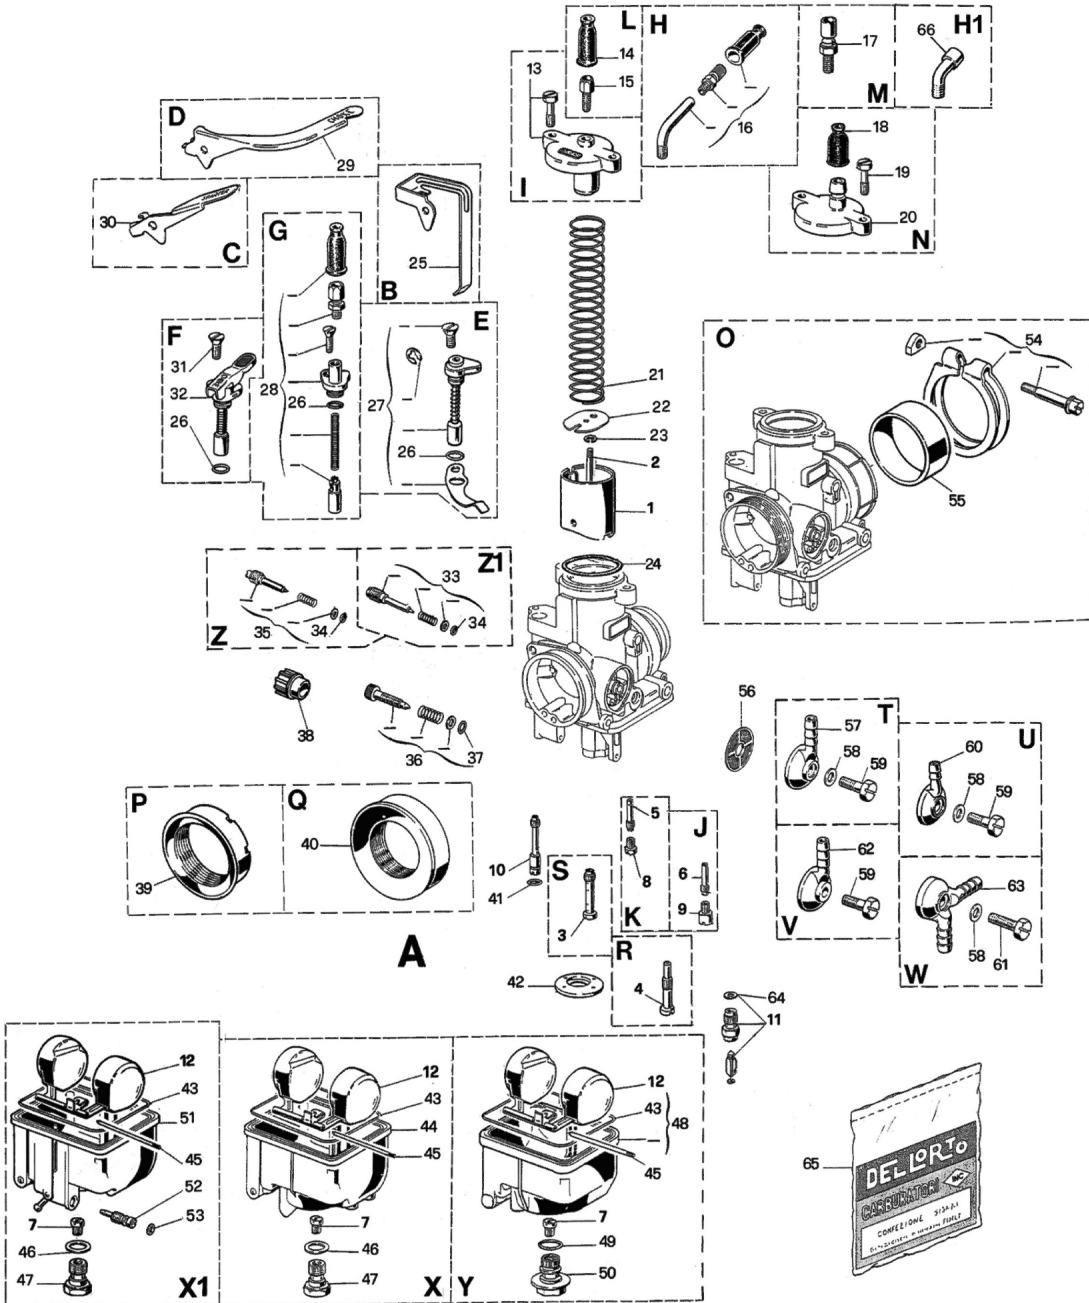

A03343 - 3343 CARB. PHBH 30 BS

CARBURETOR SPARE PARTS FILE

N°	Part Number	Description	Qty
0	A03343	3343 CARB. PHBH 30 BS	1
1	B09374.040	9374 SLIDE 40	1
2	B09477.002	9477 CONICAL NEEDLE X 2	1
4	B09423.266	9423 NEEDLE JET AS 266	1
7	B06413.115	6413 MAIN JET 115	1
8	B01486.055	1486 PILOT JET 55	1
10	B07746.070	7746 JET 70	1
11	B09436.200	9436 FLOAT NEEDLE VALVE 200	1
11	B10375.200	10375 FLOAT NEEDLE VALVE 200	1
12	B09010.002	9010 FLOAT 2 gr. 6,5	1
13	B53032	53032 SLIDE COVER KIT PHBH	1
15	B01104	1104 SCREW	1
21	B09425	9425 SPRING	1
22	B09375	9375 PLATE	1
23	B09596	9596 CLIP	1
24	B52523	52523 GASKET KIT PHBH...A-B-D-E-F-G-H-I-L-M-N-R-S-T-U-V-Z-P	1
26	B52523	52523 GASKET KIT PHBH...A-B-D-E-F-G-H-I-L-M-N-R-S-T-U-V-Z-P	1
31	B07745	7745 SCREW	1
32	B08294	8294 STARTER	1
33	B53022	53022 SCREW KIT for MIN. REG. PHBH-PHBL-PHF-PHM	1
34	B52523	52523 GASKET KIT PHBH...A-B-D-E-F-G-H-I-L-M-N-R-S-T-U-V-Z-P	1
36	B53028	53028 SCREW KIT for SLIDE REG. PHBE	1
37	B52523	52523 GASKET KIT PHBH...A-B-D-E-F-G-H-I-L-M-N-R-S-T-U-V-Z-P	1
40	B10001	10001 CONNECTION	1
41	B52523	52523 GASKET KIT PHBH...A-B-D-E-F-G-H-I-L-M-N-R-S-T-U-V-Z-P	1
42	B09996	9996 BOTTOM	1
43	B52523	52523 GASKET KIT PHBH...A-B-D-E-F-G-H-I-L-M-N-R-S-T-U-V-Z-P	1
45	B07346	7346 PIN	1
46	B52523	52523 GASKET KIT PHBH...A-B-D-E-F-G-H-I-L-M-N-R-S-T-U-V-Z-P	1
48	B13781	13781 BOWL	1
49	B52523	52523 GASKET KIT PHBH...A-B-D-E-F-G-H-I-L-M-N-R-S-T-U-V-Z-P	1
50	B11771	11771 PLUG	1
53	B52523	52523 GASKET KIT PHBH...A-B-D-E-F-G-H-I-L-M-N-R-S-T-U-V-Z-P	1
56	B06109	6109 FUEL FILTER	1
57	B06273	6273 INLET PIPE	1
58	B52523	52523 GASKET KIT PHBH...A-B-D-E-F-G-H-I-L-M-N-R-S-T-U-V-Z-P	1
59	B04568	4568 SCREW	1
64	B52523	52523 GASKET KIT PHBH...A-B-D-E-F-G-H-I-L-M-N-R-S-T-U-V-Z-P	1
65	B52523	52523 GASKET KIT PHBH...A-B-D-E-F-G-H-I-L-M-N-R-S-T-U-V-Z-P	1