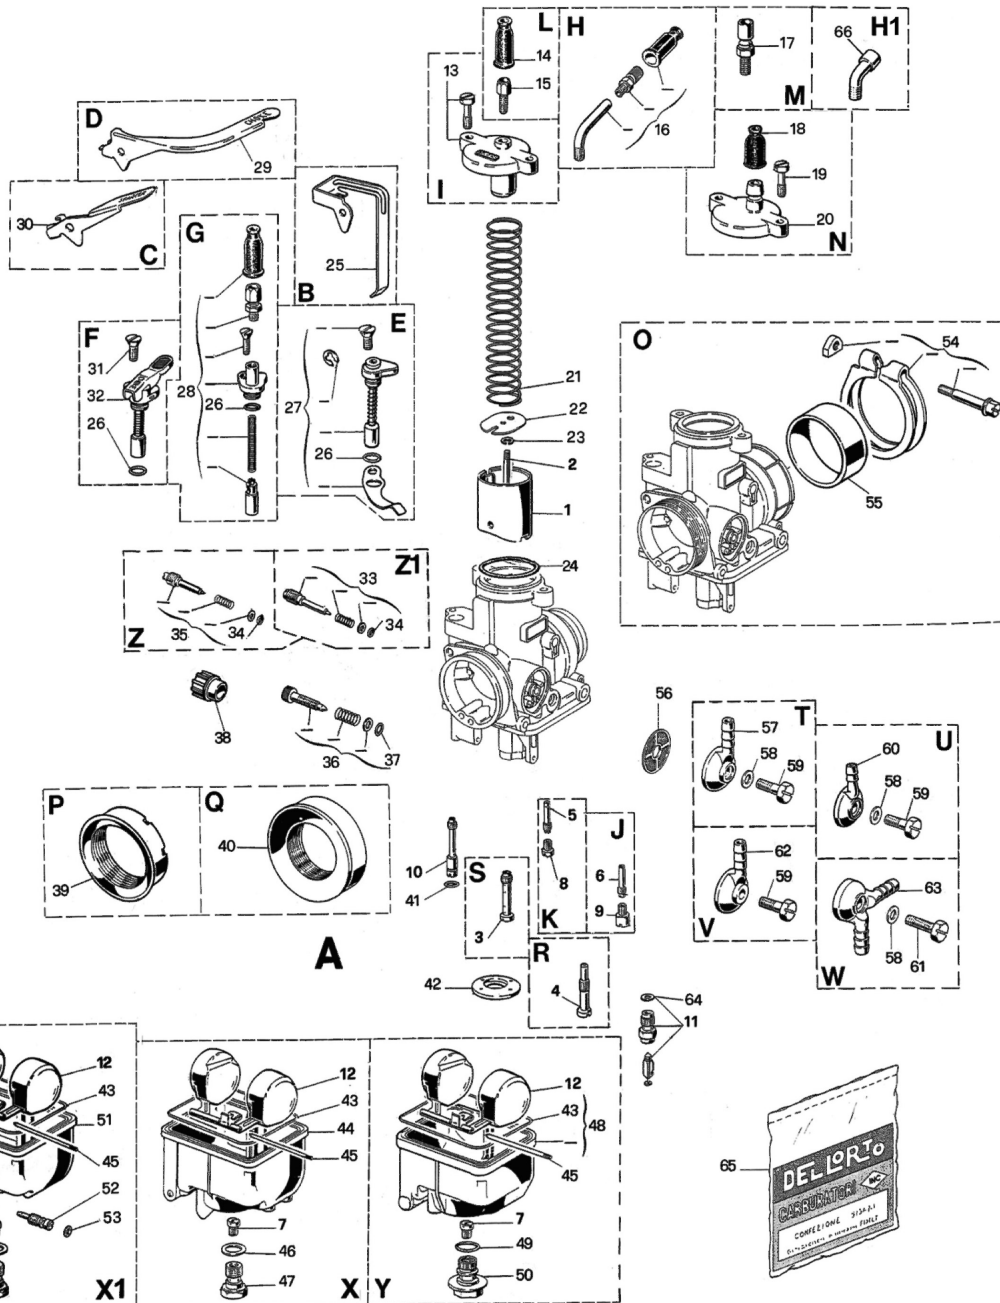

A03488 - 3488 CARB. PHBH 30 BS

CARBURETOR SPARE PARTS FILE

N°	Part Number	Description	Qty
0	A03488	3488 CARB. PHBH 30 BS	1
1	B09374.045	9374 SLIDE 45	1
2	B09477.008	9477 CONICAL NEEDLE X 8	1
3	B07972.268	7972 NEEDLE JET T 268	1
7	B06413.105	6413 MAIN JET 105	1
8	B01486.038	1486 PILOT JET 38	1
10	B07746.060	7746 JET 60	1
11	B09436.200	9436 FLOAT NEEDLE VALVE 200	1
11	B10375.200	10375 FLOAT NEEDLE VALVE 200	1
12	B09010.001	9010 FLOAT 1 gr. 9,5	1
13	B53032	53032 SLIDE COVER KIT PHBH	1
14	B11377	11377 CAP	1
21	B09425	9425 SPRING	1
22	B09375	9375 PLATE	1
23	B09596	9596 CLIP	1
24	B52523	52523 GASKET KIT PHBH...A-B-D-E-F-G-H-I-L-M-N-R-S-T-U-V-Z-P	1
26	B52523	52523 GASKET KIT PHBH...A-B-D-E-F-G-H-I-L-M-N-R-S-T-U-V-Z-P	1
28	B53003	53003 LEVER STARTER KIT PHBE-PHBH-PHBL	1
33	B53022	53022 SCREW KIT for MIN. REG. PHBH-PHBL-PHF-PHM	1
34	B52523	52523 GASKET KIT PHBH...A-B-D-E-F-G-H-I-L-M-N-R-S-T-U-V-Z-P	1
36	B53028	53028 SCREW KIT for SLIDE REG. PHBE	1
37	B52523	52523 GASKET KIT PHBH...A-B-D-E-F-G-H-I-L-M-N-R-S-T-U-V-Z-P	1
41	B52523	52523 GASKET KIT PHBH...A-B-D-E-F-G-H-I-L-M-N-R-S-T-U-V-Z-P	1
43	B52523	52523 GASKET KIT PHBH...A-B-D-E-F-G-H-I-L-M-N-R-S-T-U-V-Z-P	1
45	B07346	7346 PIN	1
46	B52523	52523 GASKET KIT PHBH...A-B-D-E-F-G-H-I-L-M-N-R-S-T-U-V-Z-P	1
48	B13781	13781 BOWL	1
49	B52523	52523 GASKET KIT PHBH...A-B-D-E-F-G-H-I-L-M-N-R-S-T-U-V-Z-P	1
50	B11771	11771 PLUG	1
53	B52523	52523 GASKET KIT PHBH...A-B-D-E-F-G-H-I-L-M-N-R-S-T-U-V-Z-P	1
56	B06109	6109 FUEL FILTER	1
57	B06273	6273 INLET PIPE	1
58	B52523	52523 GASKET KIT PHBH...A-B-D-E-F-G-H-I-L-M-N-R-S-T-U-V-Z-P	1
59	B04568	4568 SCREW	1
64	B52523	52523 GASKET KIT PHBH...A-B-D-E-F-G-H-I-L-M-N-R-S-T-U-V-Z-P	1
65	B52523	52523 GASKET KIT PHBH...A-B-D-E-F-G-H-I-L-M-N-R-S-T-U-V-Z-P	1