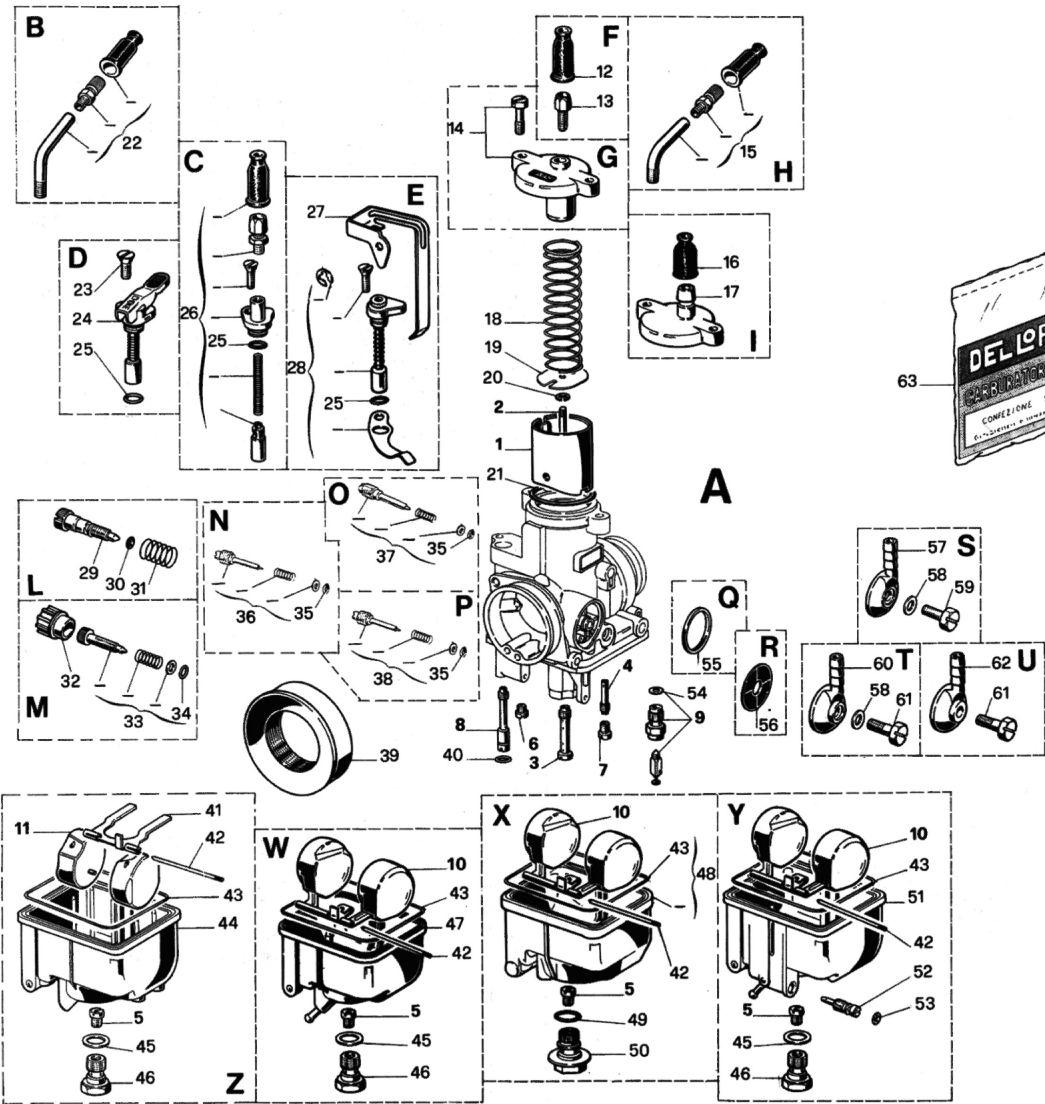

A04179 - 4179 CARB. PHBH 28 FS

CARBURETOR SPARE PARTS FILE

N°	Part Number	Description	Qty
0	A04179	4179 CARB. PHBH 28 FS	1
1	B10152.040	10152 SLIDE 40	1
2	B09477.057	9477 CONICAL NEEDLE X 57	1
3	B13422.266	13422 NEEDLE JET EV 266	1
5	B06413.132	6413 MAIN JET 132	1
6	B11600.050	11600 JET 50	1
7	B01486.045	1486 PILOT JET 45	1
8	B07746.060	7746 JET 60	1
9	B09436.225	9436 FLOAT NEEDLE VALVE 225	1
10	B09010.001	9010 FLOAT 1 gr. 9,5	1
16	B11164	11164 CAP	1
17	B11853	11853 FUEL MIXING CHAMBER COVER	1
18	B09425	9425 SPRING	1
19	B09375	9375 PLATE	1
20	B09596	9596 CLIP	1
21	B52581	52581 GASKET KIT PHBH ...F	1
23	B07745	7745 SCREW	1
24	B08294	8294 STARTER	1
25	B52581	52581 GASKET KIT PHBH ...F	1
29	B13146	13146 SCREW	1
30	B52581	52581 GASKET KIT PHBH ...F	1
31	B07785	7785 SPRING	1
33	B53028	53028 SCREW KIT for SLIDE REG. PHBE	1
34	B52581	52581 GASKET KIT PHBH ...F	1
35	B52581	52581 GASKET KIT PHBH ...F	1
36	B52581	52581 GASKET KIT PHBH ...F	1
37	B52581	52581 GASKET KIT PHBH ...F	1
37	B53022	53022 SCREW KIT for MIN. REG. PHBH-PHBL-PHF-PHM	1
38	B52581	52581 GASKET KIT PHBH ...F	1
40	B52581	52581 GASKET KIT PHBH ...F	1
42	B07346	7346 PIN	1
43	B52581	52581 GASKET KIT PHBH ...F	1
45	B52581	52581 GASKET KIT PHBH ...F	1
46	B06267	6267 PLUG	1
49	B52581	52581 GASKET KIT PHBH ...F	1
51	B12975	12975 BOWL	1
52	B12973	12973 SCREW	1
53	B52581	52581 GASKET KIT PHBH ...F	1
54	B52581	52581 GASKET KIT PHBH ...F	1
55	B52581	52581 GASKET KIT PHBH ...F	1
58	B52581	52581 GASKET KIT PHBH ...F	1
60	B06273	6273 INLET PIPE	1
61	B04568	4568 SCREW	1
63	B52581	52581 GASKET KIT PHBH ...F	1