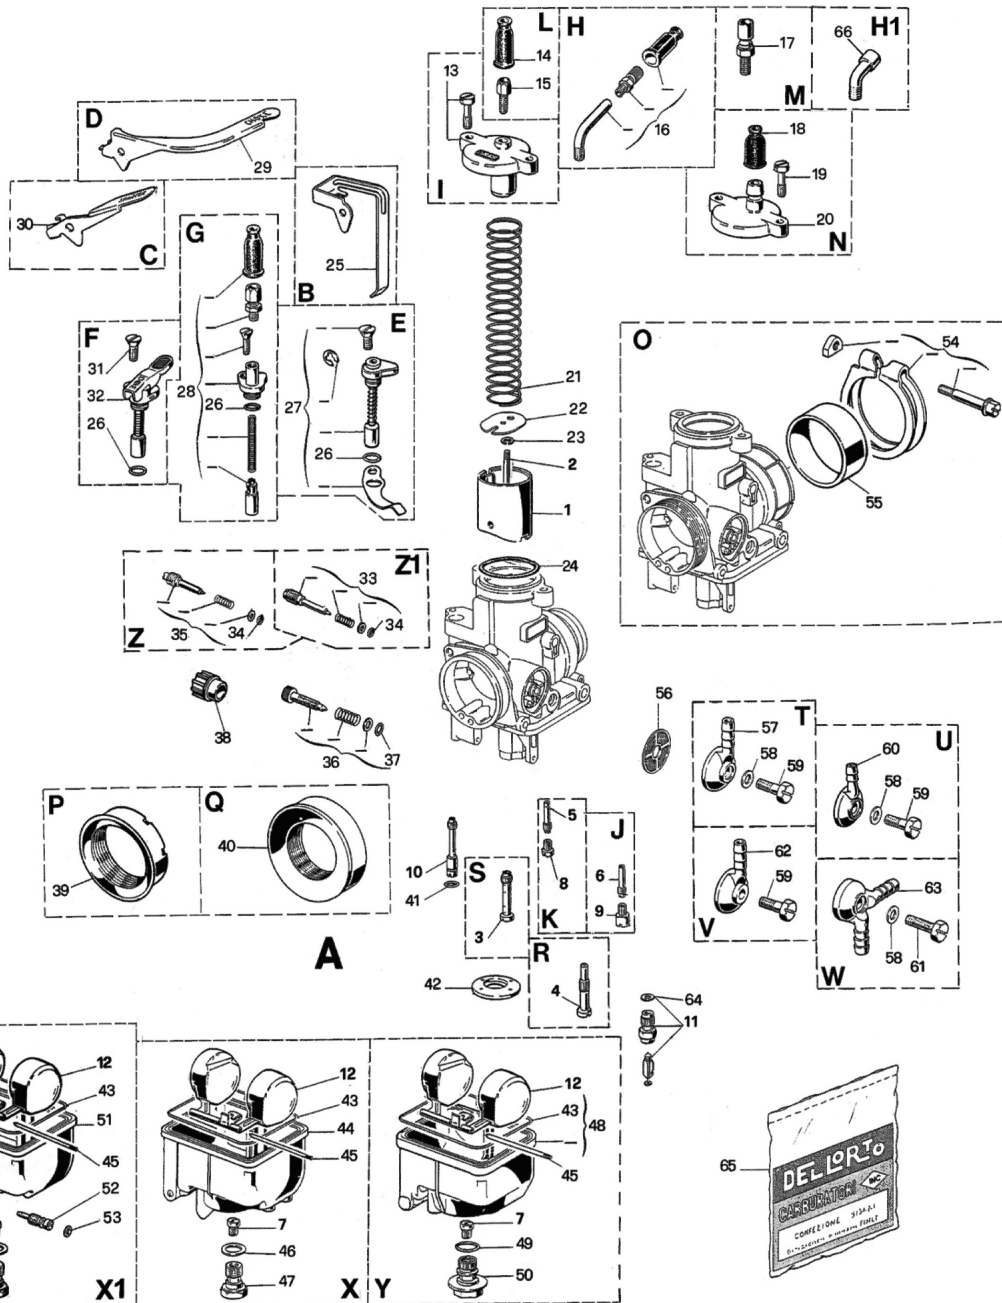

A04180 - 4180 CARB. PHBH 28 BD

CARBURETOR SPARE PARTS FILE

N°	Part Number	Description	Qty
0	A04180	4180 CARB. PHBH 28 BD	1
1	B09374B050	9374 SLIDE 50	1
2	B09477B025	9477 CONICAL NEEDLE X 25	1
4	B10174B266	10174 NEEDLE JET BN 266	1
6	B13086B062	13086 JET 62	1
7	B06413.920	JET	1
9	B12995.062	12995 JET 62	1
10	B07746.070	7746 JET 70	1
11	B08649.250	8649 FLOAT NEEDLE VALVE 250	1
12	B09010.001	9010 FLOAT 1 gr. 9,5	1
13	B53032	53032 SLIDE COVER KIT PHBH	1
15	B01104	1104 SCREW	1
21	B09806B	9806 SPRING	1
22	B09375	9375 PLATE	1
23	B09596	9596 CLIP	1
24	B52523	52523 GASKET KIT PHBH...A-B-D-E-F-G-H-I-L-M-N-R-S-T-U-V-Z-P	1
26	B52523	52523 GASKET KIT PHBH...A-B-D-E-F-G-H-I-L-M-N-R-S-T-U-V-Z-P	1
28	B53003	53003 LEVER STARTER KIT PHBE-PHBH-PHBL	1
33	B53022	53022 SCREW KIT for MIN. REG. PHBH-PHBL-PHF-PHM	1
34	B52523	52523 GASKET KIT PHBH...A-B-D-E-F-G-H-I-L-M-N-R-S-T-U-V-Z-P	1
36	B53028	53028 SCREW KIT for SLIDE REG. PHBE	1
37	B52523	52523 GASKET KIT PHBH...A-B-D-E-F-G-H-I-L-M-N-R-S-T-U-V-Z-P	1
38	B12144B	12144 KNOB	1
40	B10001	10001 CONNECTION	1
41	B52523	52523 GASKET KIT PHBH...A-B-D-E-F-G-H-I-L-M-N-R-S-T-U-V-Z-P	1
43	B52523	52523 GASKET KIT PHBH...A-B-D-E-F-G-H-I-L-M-N-R-S-T-U-V-Z-P	1
44	B13783B	13783 BOWL	1
45	B07346	7346 PIN	1
46	B52523	52523 GASKET KIT PHBH...A-B-D-E-F-G-H-I-L-M-N-R-S-T-U-V-Z-P	1
49	B52523	52523 GASKET KIT PHBH...A-B-D-E-F-G-H-I-L-M-N-R-S-T-U-V-Z-P	1
50	B11771	11771 PLUG	1
53	B52523	52523 GASKET KIT PHBH...A-B-D-E-F-G-H-I-L-M-N-R-S-T-U-V-Z-P	1
56	B06109	6109 FUEL FILTER	1
58	B52523	52523 GASKET KIT PHBH...A-B-D-E-F-G-H-I-L-M-N-R-S-T-U-V-Z-P	1
59	B04568	4568 SCREW	1
62	B09250	9250 INLET PIPE	1
64	B52523	52523 GASKET KIT PHBH...A-B-D-E-F-G-H-I-L-M-N-R-S-T-U-V-Z-P	1
65	B52523	52523 GASKET KIT PHBH...A-B-D-E-F-G-H-I-L-M-N-R-S-T-U-V-Z-P	1