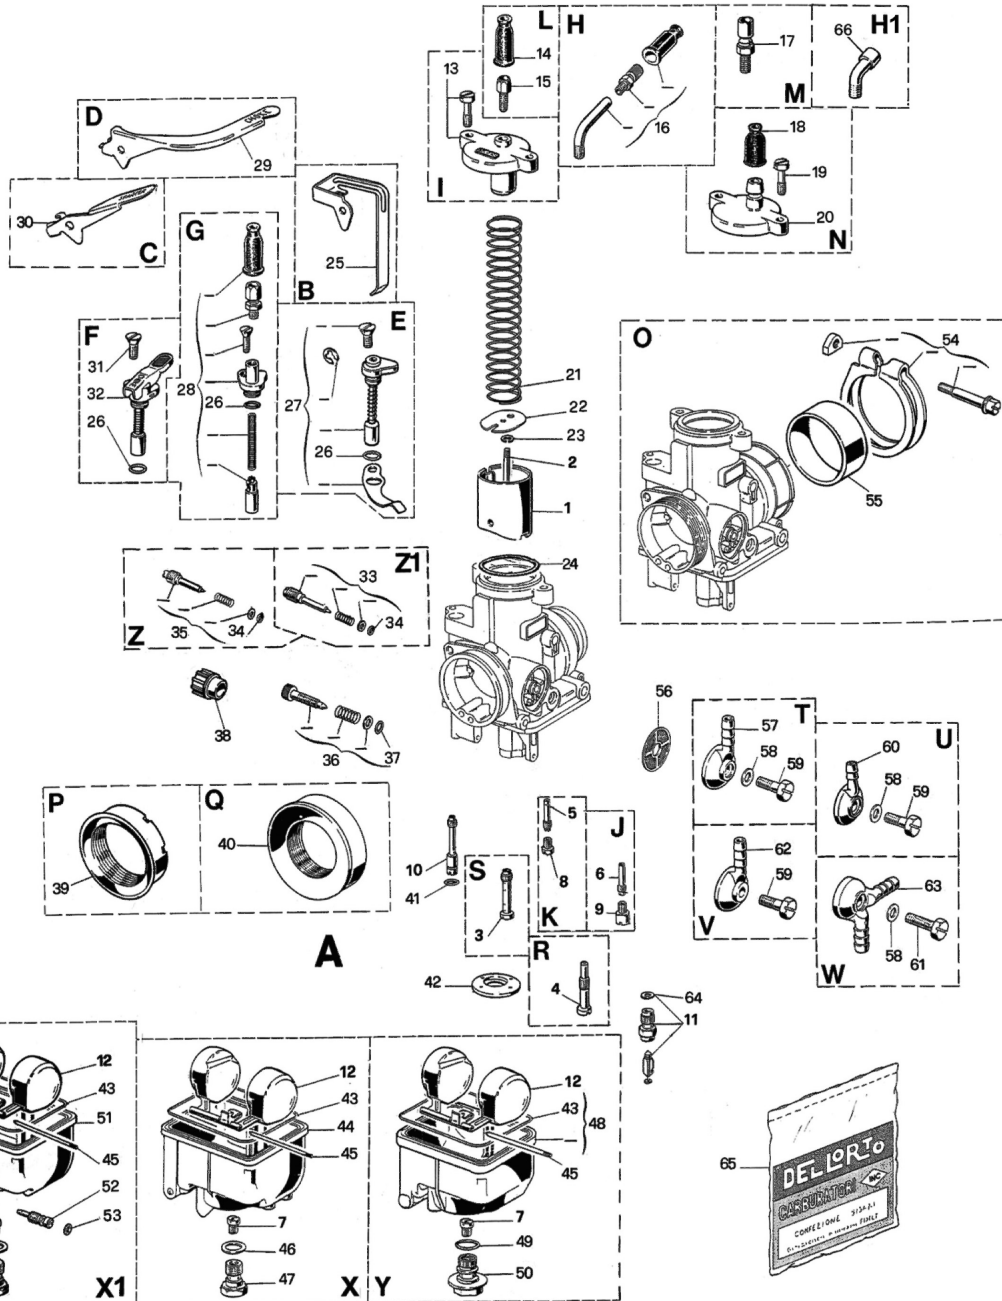

A04183 - 4183 CARB. PHBH 28 BD

CARBURETOR SPARE PARTS FILE

N°	Part Number	Description	Qty
0	A04183	4183 CARB. PHBH 28 BD	1
1	B09374B040	9374 SLIDE 40	1
2	B09477B025	9477 CONICAL NEEDLE X 25	1
4	B10174B264	10174 NEEDLE JET BN 264	1
6	B13086B065	13086 JET 65	1
7	B06413.110	6413 MAIN JET 110	1
9	B12995.065	12995 JET 65	1
10	B07746.070	7746 JET 70	1
11	B08649.250	8649 FLOAT NEEDLE VALVE 250	1
12	B09010.001	9010 FLOAT 1 gr. 9,5	1
13	B53032	53032 SLIDE COVER KIT PHBH	1
15	B01104	1104 SCREW	1
21	B09806B	9806 SPRING	1
22	B09375	9375 PLATE	1
23	B09596	9596 CLIP	1
24	B52523	52523 GASKET KIT PHBH...A-B-D-E-F-G-H-I-L-M-N-R-S-T-U-V-Z-P	1
26	B52523	52523 GASKET KIT PHBH...A-B-D-E-F-G-H-I-L-M-N-R-S-T-U-V-Z-P	1
28	B53003	53003 LEVER STARTER KIT PHBE-PHBH-PHBL	1
33	B53022	53022 SCREW KIT for MIN. REG. PHBH-PHBL-PHF-PHM	1
34	B52523	52523 GASKET KIT PHBH...A-B-D-E-F-G-H-I-L-M-N-R-S-T-U-V-Z-P	1
36	B53028	53028 SCREW KIT for SLIDE REG. PHBE	1
37	B52523	52523 GASKET KIT PHBH...A-B-D-E-F-G-H-I-L-M-N-R-S-T-U-V-Z-P	1
38	B12144B	12144 KNOB	1
40	B10001	10001 CONNECTION	1
41	B52523	52523 GASKET KIT PHBH...A-B-D-E-F-G-H-I-L-M-N-R-S-T-U-V-Z-P	1
43	B52523	52523 GASKET KIT PHBH...A-B-D-E-F-G-H-I-L-M-N-R-S-T-U-V-Z-P	1
44	B13783B	13783 BOWL	1
45	B07346	7346 PIN	1
46	B52523	52523 GASKET KIT PHBH...A-B-D-E-F-G-H-I-L-M-N-R-S-T-U-V-Z-P	1
49	B52523	52523 GASKET KIT PHBH...A-B-D-E-F-G-H-I-L-M-N-R-S-T-U-V-Z-P	1
50	B11771	11771 PLUG	1
53	B52523	52523 GASKET KIT PHBH...A-B-D-E-F-G-H-I-L-M-N-R-S-T-U-V-Z-P	1
56	B06109	6109 FUEL FILTER	1
58	B52523	52523 GASKET KIT PHBH...A-B-D-E-F-G-H-I-L-M-N-R-S-T-U-V-Z-P	1
59	B04568	4568 SCREW	1
62	B09250	9250 INLET PIPE	1
64	B52523	52523 GASKET KIT PHBH...A-B-D-E-F-G-H-I-L-M-N-R-S-T-U-V-Z-P	1
65	B52523	52523 GASKET KIT PHBH...A-B-D-E-F-G-H-I-L-M-N-R-S-T-U-V-Z-P	1