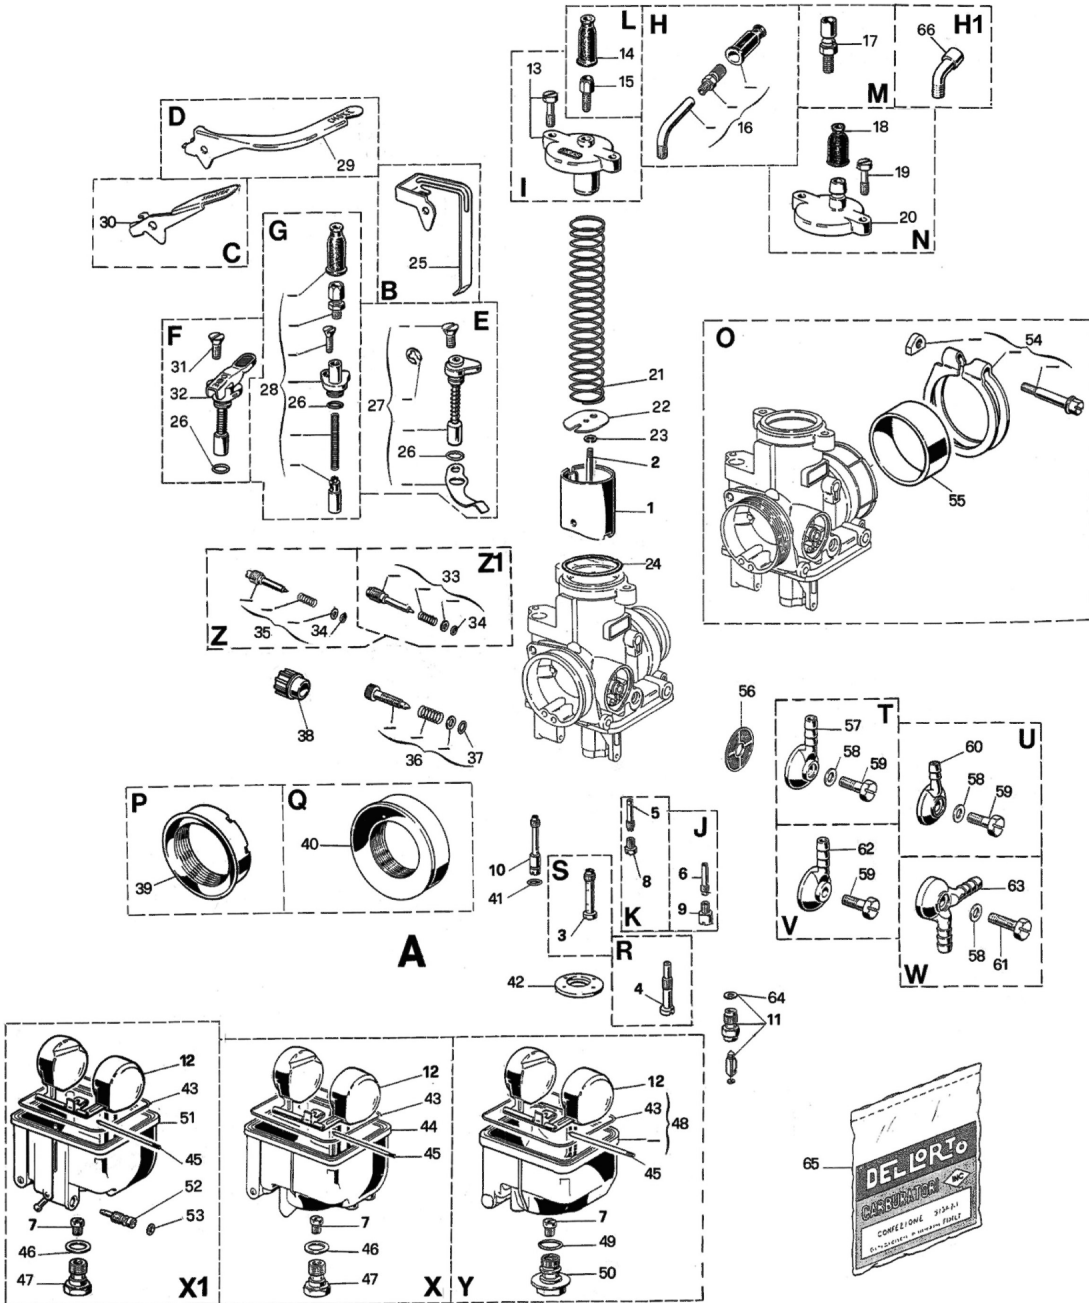

## CARBURETOR SPARE PARTS FILE

N°	Part Number	Description	Qty
0	<b>A04195</b>	4195 CARB. PHBH 28 BD	1
1	<b>B09374B045</b>	9374 SLIDE 45	1
2	<b>B09477B025</b>	9477 CONICAL NEEDLE X 25	1
4	<b>B10174B264</b>	10174 NEEDLE JET BN 264	1
6	<b>B13086B062</b>	13086 JET 62	1
7	<b>B06413.115</b>	6413 MAIN JET 115	1
9	<b>B12995.062</b>	12995 JET 62	1
10	<b>B07746.070</b>	7746 JET 70	1
11	<b>B08649.250</b>	8649 FLOAT NEEDLE VALVE 250	1
12	<b>B09010.001</b>	9010 FLOAT 1 gr. 9,5	1
13	<b>B53032</b>	53032 SLIDE COVER KIT PHBH	1
15	<b>B01104</b>	1104 SCREW	1
21	<b>B09806</b>	9806 SPRING	1
22	<b>B09375</b>	9375 PLATE	1
23	<b>B09596B</b>	9596 CLIP	1
24	<b>B52523</b>	52523 GASKET KIT PHBH...A-B-D-E-F-G-H-I-L-M-N-R-S-T-U-V-Z-P	1
26	<b>B52523</b>	52523 GASKET KIT PHBH...A-B-D-E-F-G-H-I-L-M-N-R-S-T-U-V-Z-P	1
28	<b>B53003</b>	53003 LEVER STARTER KIT PHBE-PHBH-PHBL	1
33	<b>B53022</b>	53022 SCREW KIT for MIN. REG. PHBH-PHBL-PHF-PHM	1
34	<b>B52523</b>	52523 GASKET KIT PHBH...A-B-D-E-F-G-H-I-L-M-N-R-S-T-U-V-Z-P	1
36	<b>B53028</b>	53028 SCREW KIT for SLIDE REG. PHBE	1
37	<b>B52523</b>	52523 GASKET KIT PHBH...A-B-D-E-F-G-H-I-L-M-N-R-S-T-U-V-Z-P	1
38	<b>B12144B</b>	12144 KNOB	1
40	<b>B10001</b>	10001 CONNECTION	1
41	<b>B52523</b>	52523 GASKET KIT PHBH...A-B-D-E-F-G-H-I-L-M-N-R-S-T-U-V-Z-P	1
43	<b>B52523</b>	52523 GASKET KIT PHBH...A-B-D-E-F-G-H-I-L-M-N-R-S-T-U-V-Z-P	1
44	<b>B13783B</b>	13783 BOWL	1
45	<b>B07346</b>	7346 PIN	1
46	<b>B52523</b>	52523 GASKET KIT PHBH...A-B-D-E-F-G-H-I-L-M-N-R-S-T-U-V-Z-P	1
49	<b>B52523</b>	52523 GASKET KIT PHBH...A-B-D-E-F-G-H-I-L-M-N-R-S-T-U-V-Z-P	1
50	<b>B11771</b>	11771 PLUG	1
53	<b>B52523</b>	52523 GASKET KIT PHBH...A-B-D-E-F-G-H-I-L-M-N-R-S-T-U-V-Z-P	1
56	<b>B06109</b>	6109 FUEL FILTER	1
58	<b>B52523</b>	52523 GASKET KIT PHBH...A-B-D-E-F-G-H-I-L-M-N-R-S-T-U-V-Z-P	1
59	<b>B04568</b>	4568 SCREW	1
62	<b>B09250</b>	9250 INLET PIPE	1
64	<b>B52523</b>	52523 GASKET KIT PHBH...A-B-D-E-F-G-H-I-L-M-N-R-S-T-U-V-Z-P	1
65	<b>B52523</b>	52523 GASKET KIT PHBH...A-B-D-E-F-G-H-I-L-M-N-R-S-T-U-V-Z-P	1