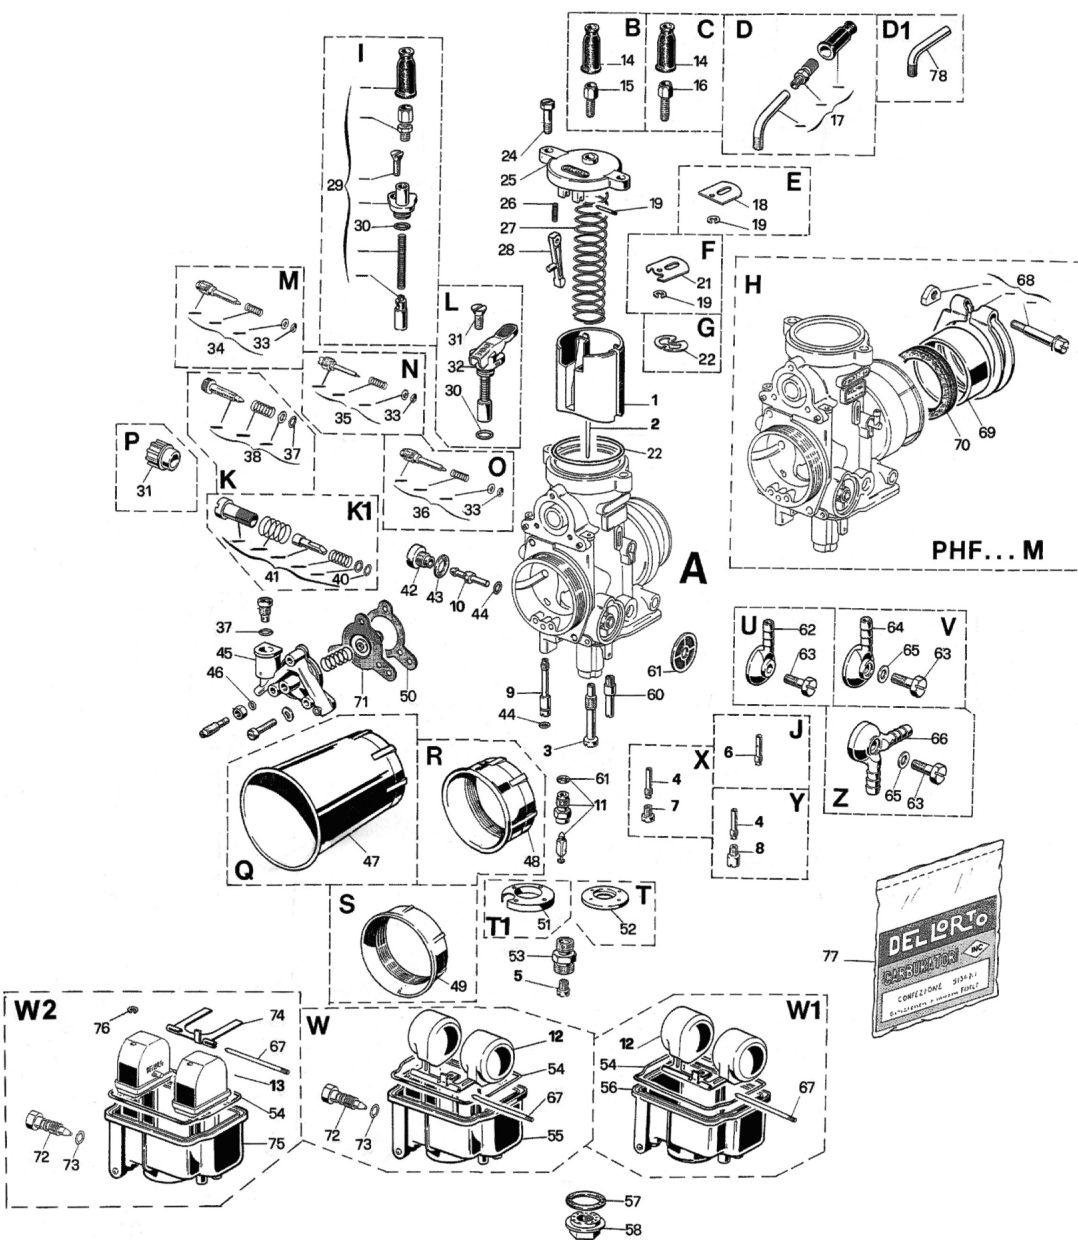

A04676 - 4676 CARB. PHF 36 DS1

FICHE DE PIÈCES DÉTACHÉES CARBURATEUR

N°	Référence	Description	Qté
0	A04676	4676 CARB. PHF 36 DS1	1
1	B11570.603	11570 BOISSEAU GAZ 60/3	1
2	B08530.018	8530 AIGUILLE CONIQUE K 18	1
3	B09593.268	9593 ATOMISEUR AR 268	1
6	B06413.130	6413 GICLEUR 130	1
7	B01486.050	1486 GICLEUR 50	1
9	B07746.070	7746 GICLEUR 70	1
10	B07851.033	7851 GICLEUR 33	1
11	B08649.300	8649 POINTEAU 300	1
12	B07450.001	7450 FLOTTEUR 1 gr. 8,5	1
14	B11377	11377 CAPUCHON	1
17	B53036	53036 KIT DURITE 90° PHBG-PHF-PHM-SHA 14...-15...-16...	1
20	B10924	10924 PIVOT	1
22	B08525	8525 ARRET	1
23	B52547	52547 KIT JOINTS PHF... A-B-C-D-E-G-H-N-P	1
24	B08542	8542 VIS	2
25	B10922	10922 COUVERCLE CHAMBRE DE MELANGE	1
26	B07415	7415 RESSORT	1
27	B08532	8532 RESSORT	1
28	B08426	8426 LEVIER	1
29	B53007	53007 KIT STARTER A CABLE PHM	1
30	B52547	52547 KIT JOINTS PHF... A-B-C-D-E-G-H-N-P	1
31	B07745	7745 VIS	1
33	B52547	52547 KIT JOINTS PHF... A-B-C-D-E-G-H-N-P	1
36	B53084	53084 KIT VIS MIX pour MIN. PHF-PHM	1
37	B52547	52547 KIT JOINTS PHF... A-B-C-D-E-G-H-N-P	1
40	B52547	52547 KIT JOINTS PHF... A-B-C-D-E-G-H-N-P	1
41	B53076	53076 KIT VIS REG. BOISSEAU GAZ PHF-PHM	1
42	B10747	10747 BOUCHON	1
43	B52547	52547 KIT JOINTS PHF... A-B-C-D-E-G-H-N-P	1
44	B52547	52547 KIT JOINTS PHF... A-B-C-D-E-G-H-N-P	1
45	B53034	53034 KIT COUVERCLE BOISSEAU PHF	1
46	B52547	52547 KIT JOINTS PHF... A-B-C-D-E-G-H-N-P	1
50	B52547	52547 KIT JOINTS PHF... A-B-C-D-E-G-H-N-P	1
53	B08885	8885 PORTE-GICLEUR	1
54	B52547	52547 KIT JOINTS PHF... A-B-C-D-E-G-H-N-P	1
57	B52547	52547 KIT JOINTS PHF... A-B-C-D-E-G-H-N-P	1
58	B10238	10238 BOUCHON	1
59	B06109	6109 FILTRE ESSENCE	1
61	B52547	52547 KIT JOINTS PHF... A-B-C-D-E-G-H-N-P	1
62	B09250	9250 PIPETTE	1
63	B04568	4568 VIS	1
65	B52547	52547 KIT JOINTS PHF... A-B-C-D-E-G-H-N-P	1
67	B07346	7346 PIVOT	1
70	B52547	52547 KIT JOINTS PHF... A-B-C-D-E-G-H-N-P	1
73	B52547	52547 KIT JOINTS PHF... A-B-C-D-E-G-H-N-P	1
77	B52547	52547 KIT JOINTS PHF... A-B-C-D-E-G-H-N-P	1